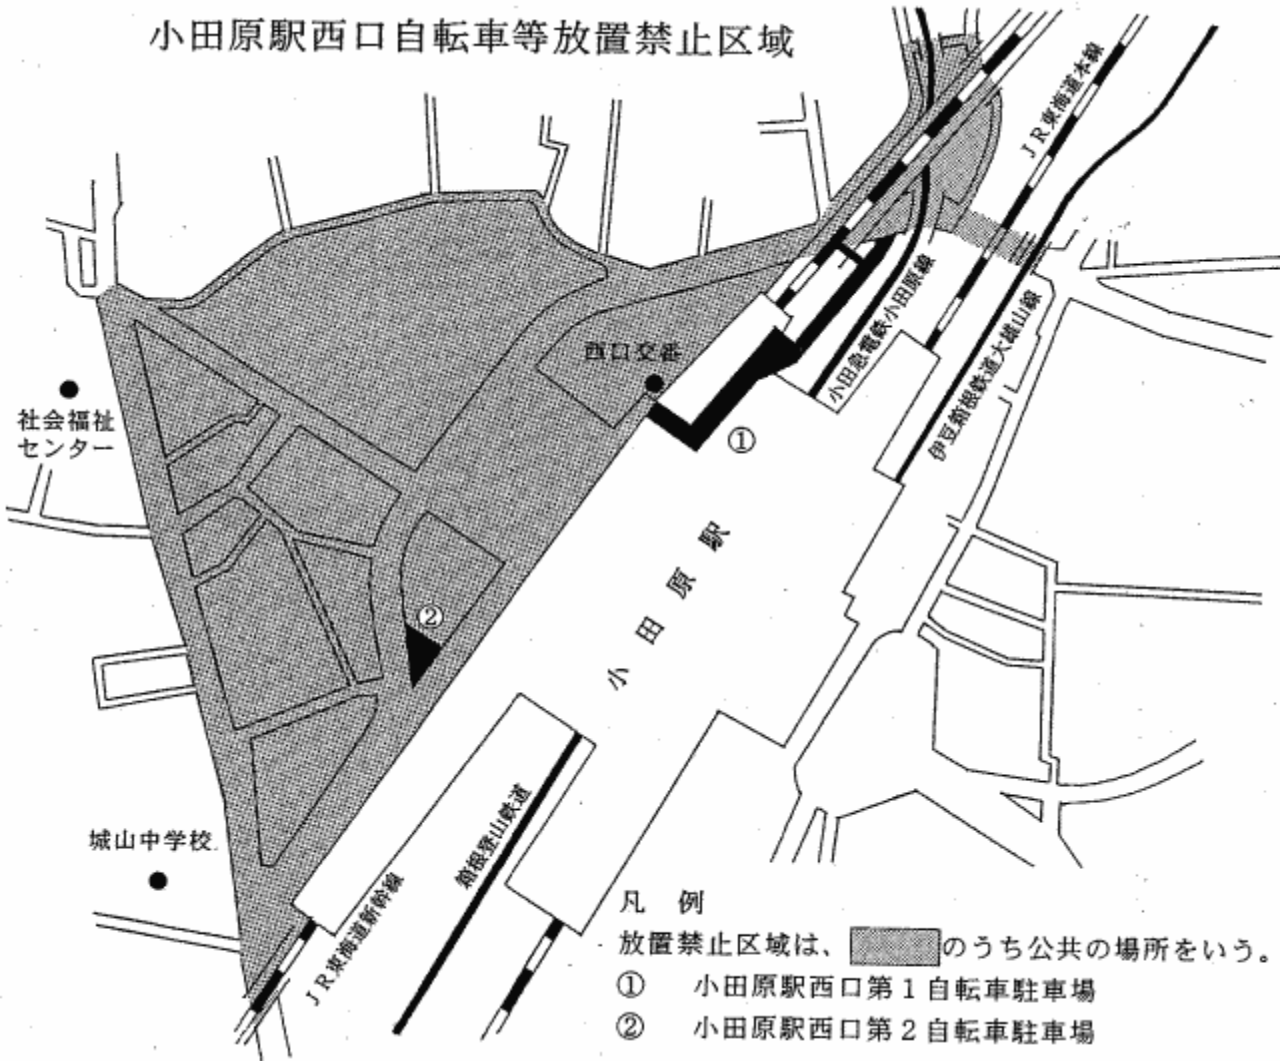

# 小田原駅西口自転車等放置禁止区域

## 凡例

放置禁止区域は、のうち公共の場所をいう。

① 小田原駅西口第1自転車駐車場

② 小田原駅西口第2自転車駐車場