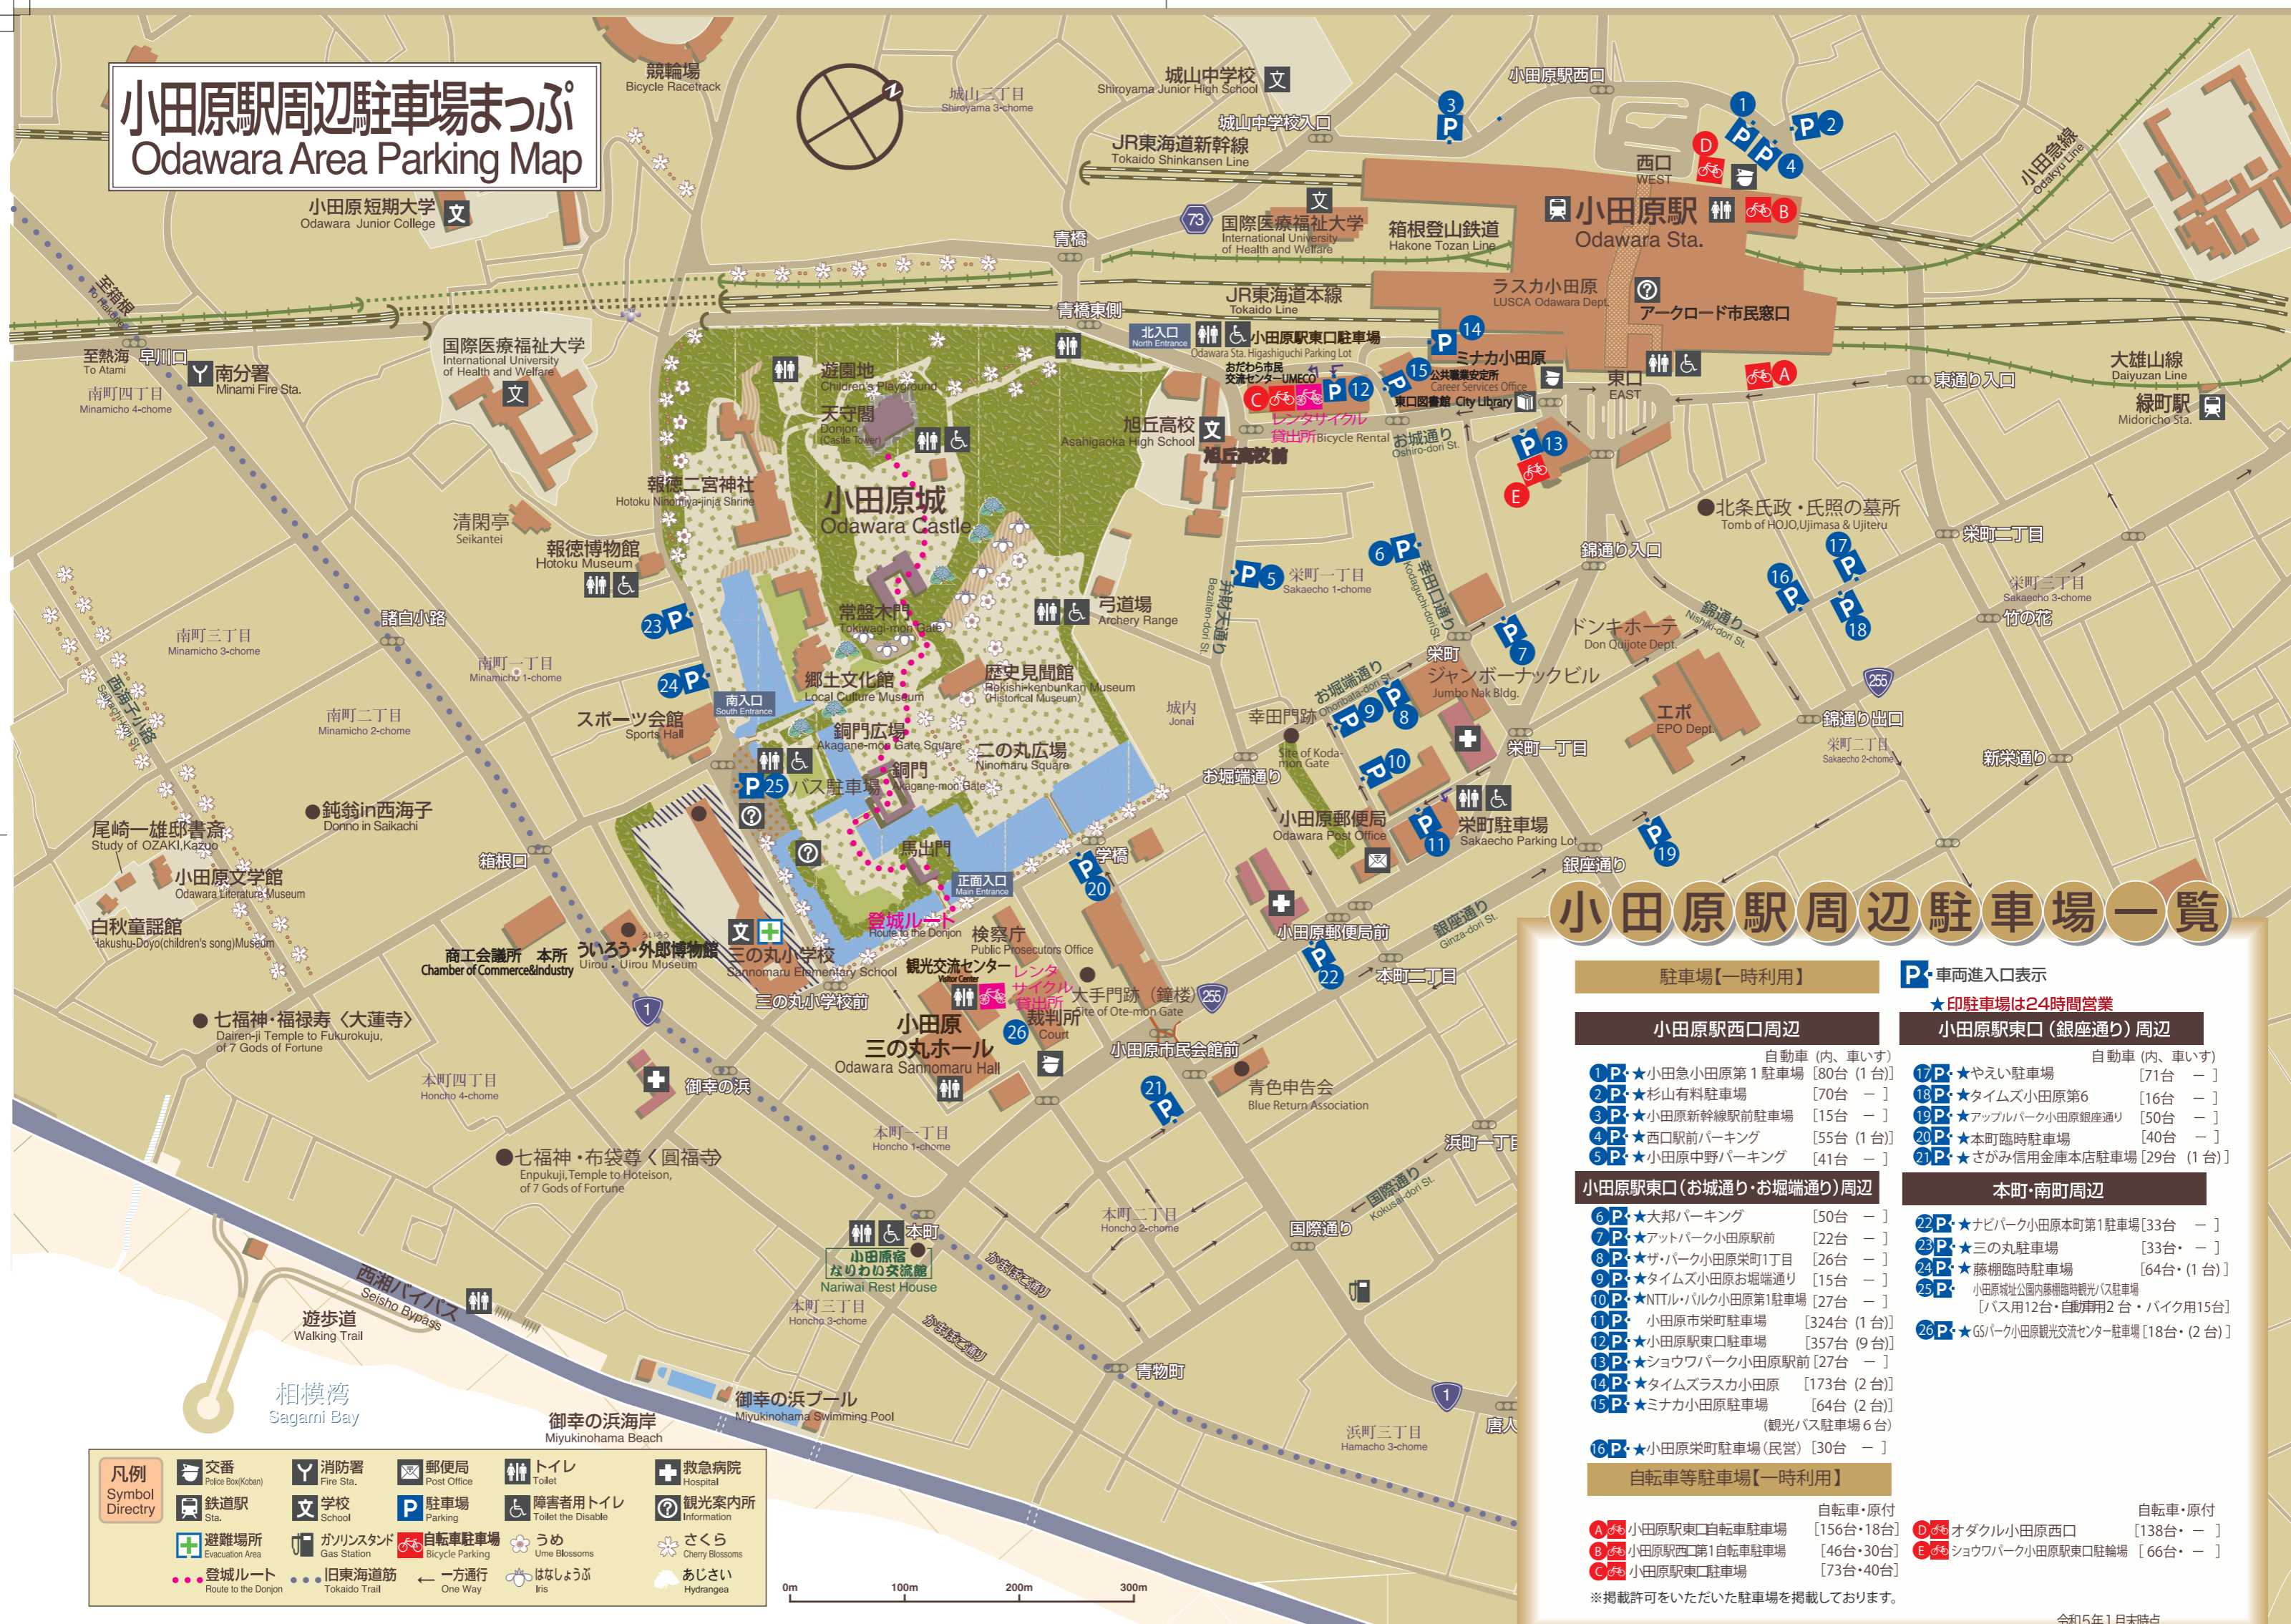

小田原駅周辺駐車場マップ Odawara Area Parking Map

小田原駅周辺駐車場一覧

駐車場【一時利用】		P・車両進入口表示	
小田原駅西口周辺		★印駐車場は24時間営業	
1P	★小田急小田原第1駐車場 [80台 (1台)]	17P	★やえい駐車場 [71台 -]
2P	★杉山有料駐車場 [70台 -]	18P	★タイムズ小田原第6 [16台 -]
3P	★小田原新幹線駅前駐車場 [15台 -]	19P	★アップルパーク小田原銀座通り [50台 -]
4P	★西口駅前パーキング [55台 (1台)]	20P	★本町臨時駐車場 [40台 -]
5P	★小田原中野パーキング [41台 -]	21P	★さがみ信用金庫本店駐車場 [29台 (1台)]
小田原駅東口(お城通り・お堀端通り)周辺		本町・南町周辺	
6P	★大邦パーキング [50台 -]	22P	★ナビパーク小田原本町第1駐車場 [33台 -]
7P	★アットパーク小田原駅前 [22台 -]	23P	★三の丸駐車場 [33台 -]
8P	★ザ・パーク小田原栄町1丁目 [26台 -]	24P	★藤棚臨時駐車場 [64台 (1台)]
9P	★タイムズ小田原お堀端通り [15台 -]	25P	★小田原城址公園内藤棚臨時観光(バス)駐車場 [バス用12台・自動専用2台・バイク用15台]
10P	★NTTレパルク小田原第1駐車場 [27台 -]	26P	★GSパーク小田原観光交流センター駐車場 [18台 (2台)]
11P	★小田原市栄町駐車場 [324台 (1台)]		
12P	★小田原駅東口駐車場 [357台 (9台)]		
13P	★ショウワパーク小田原駅前 [27台 -]		
14P	★タイムズラスカ小田原 [173台 (2台)]		
15P	★ミナカ小田原駐車場 [64台 (2台)]		
16P	★小田原栄町駐車場(民営) [30台 -]		
自転車等駐車場【一時利用】		自転車・原付	
A	小田原駅東口自転車駐車場 [156台・18台]	D	オダクル小田原西口 [138台 -]
B	小田原駅西第1自転車駐車場 [46台・30台]	E	ショウワパーク小田原東口自転車 [66台 -]
C	小田原駅東口自転車 [73台・40台]		

※掲載許可をいただいた駐車場を掲載しております。

凡例
Symbol Directry

交番	消防署	郵便局	トイレ	救急病院
鉄道駅	学校	駐車場	障害者用トイレ	観光案内所
避難場所	ガソリンスタンド	自転車駐車場	うめ	さくら
登城ルート	旧東海道筋	一方通行	はししょうぶ	あじさい