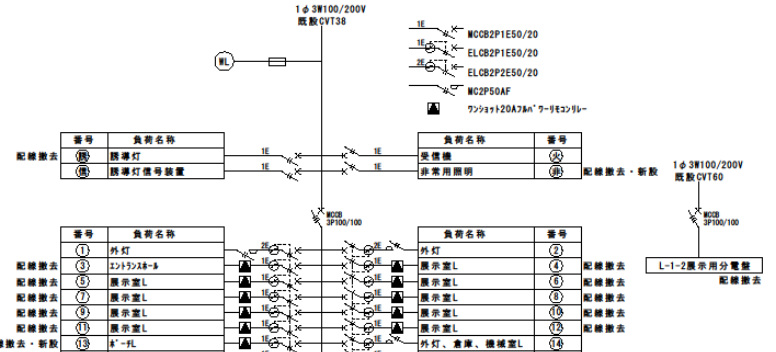

工事場所

付近見取図 N.S

配置図 N.S

既設L-1電灯盤 N.S

既設P-1動力盤 N.S

既設L-1-2展示用分電盤 N.S