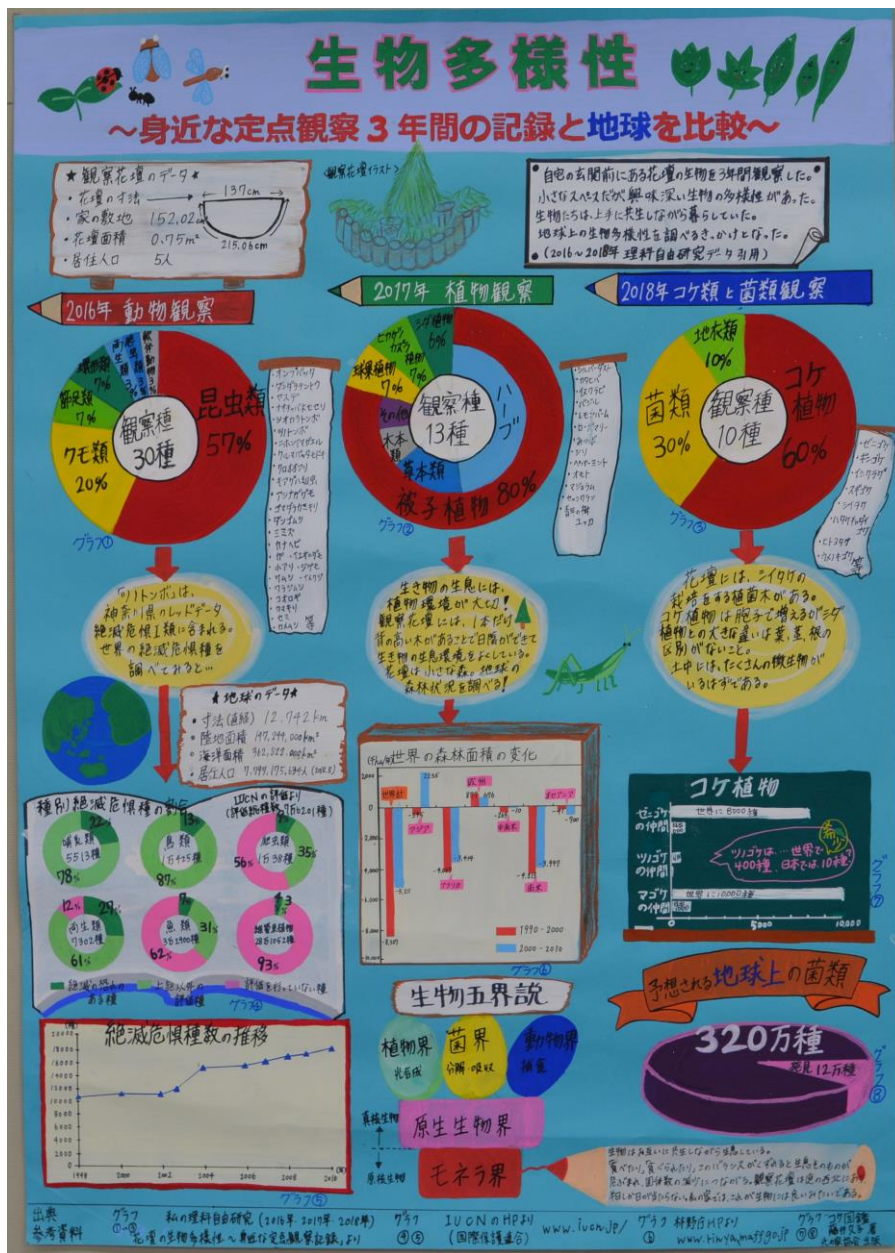

# 小田原市 統計要覧

平成30年（2018年）版

注) 平成30年終了時点で収集可能な最新の統計情報を、分野別に掲載しています