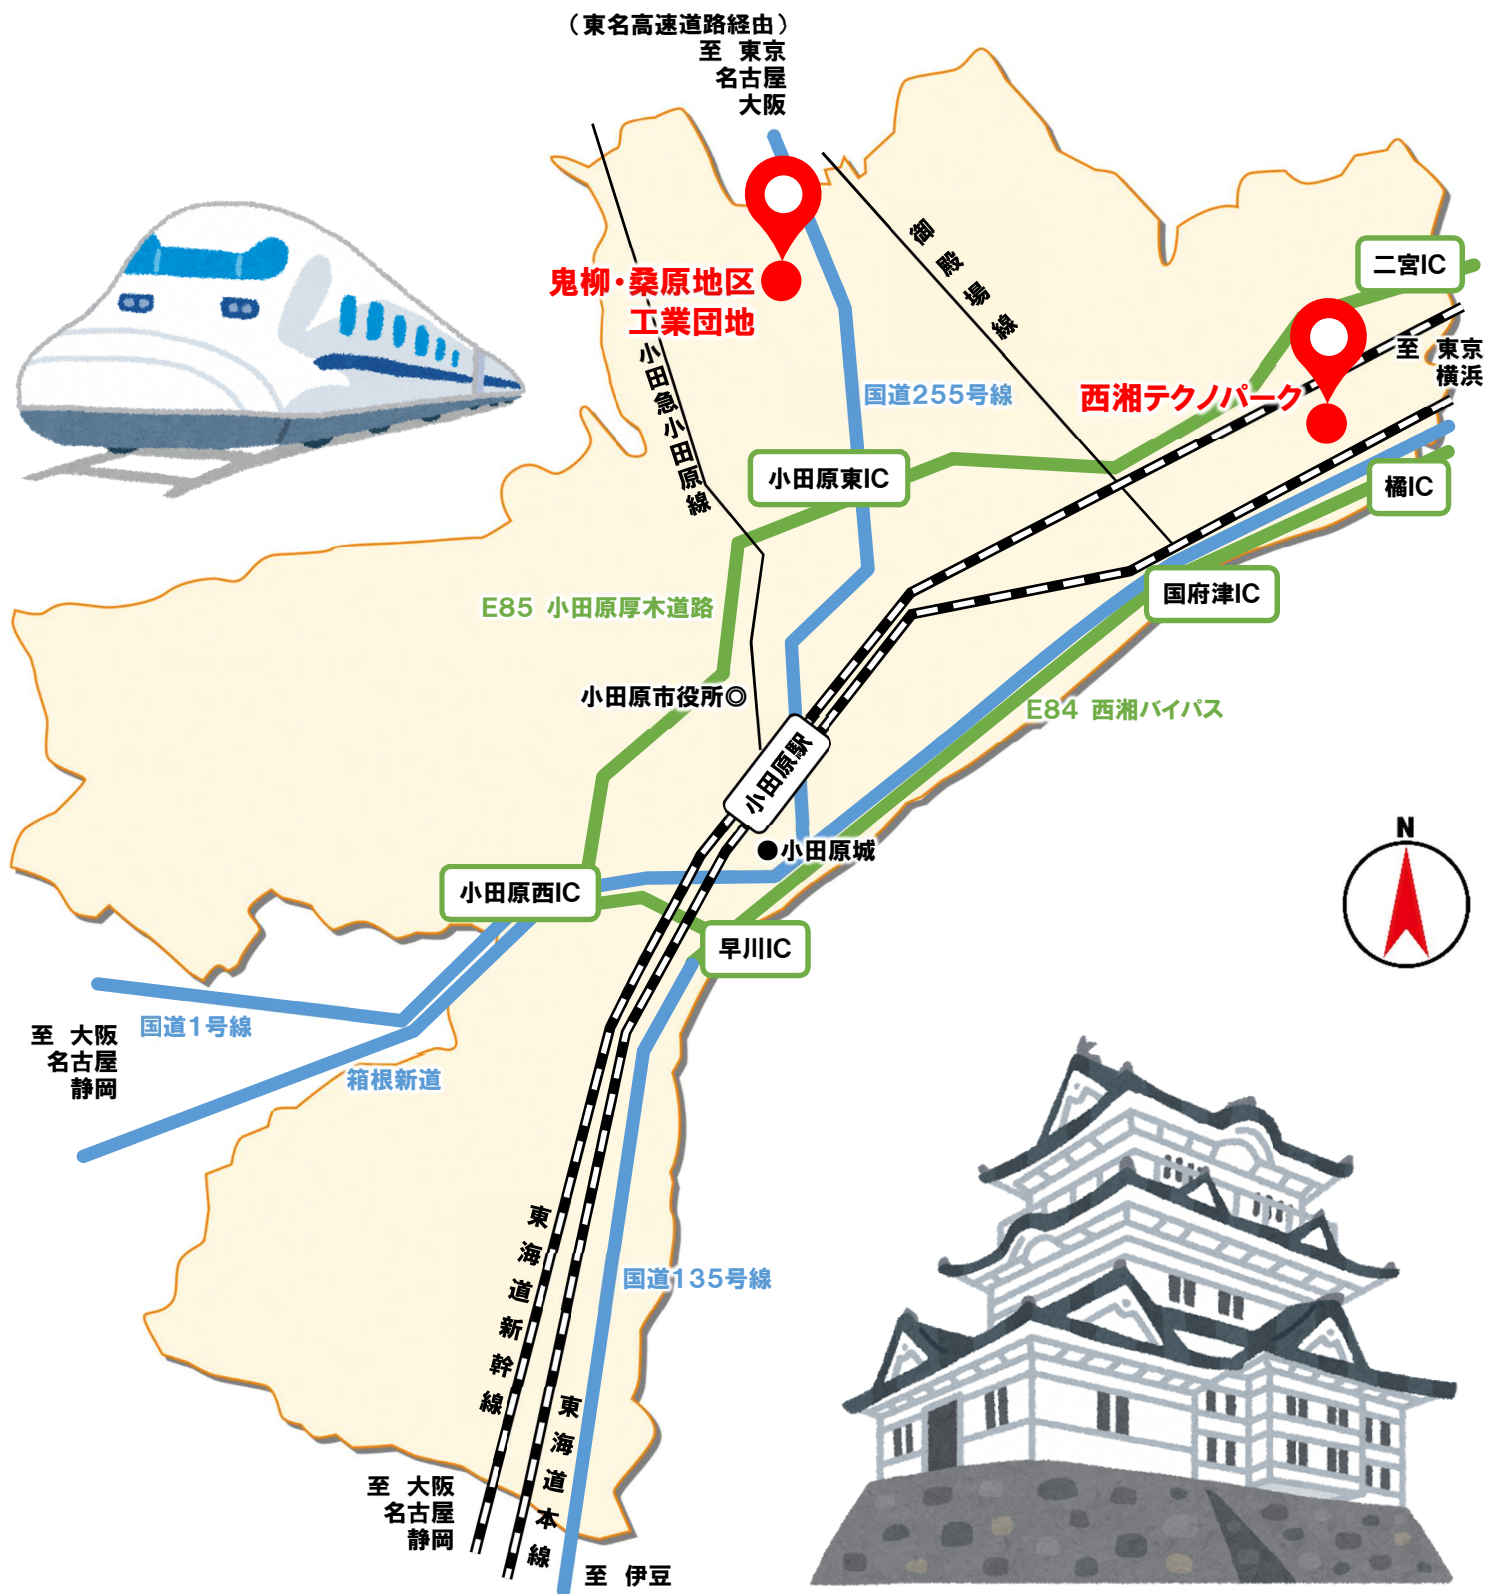

小田原市内工業用地位置図

本資料の掲載内容は、令和2(2020)年4月1日現在のものです。最新情報はお問い合わせください。

[発行者] 小田原市 経済部 産業政策課
〒250-8555 神奈川県小田原市荻窪300
TEL:0465-33-1513(直通) FAX:0465-33-1286(共通)
E-mail: invest@city.odawara.kanagawa.jp

小田原市 企業誘致

検索