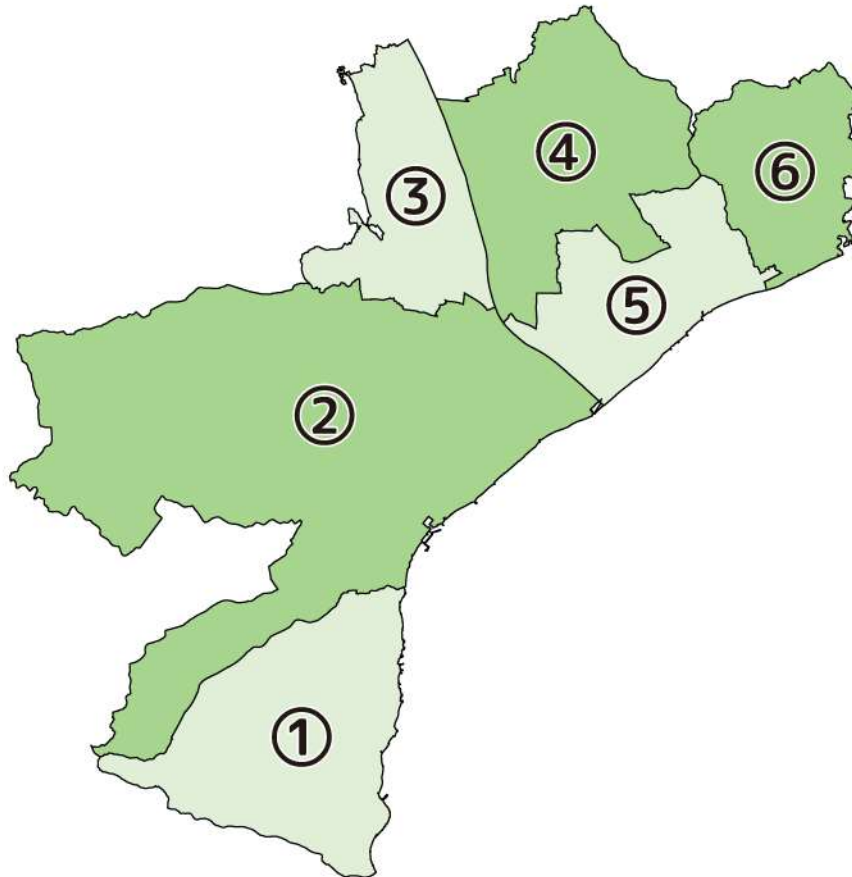

3 第7章「地域別計画」に係る改訂

3-1. 第6章の変更に伴う修正及び追記

■地域別計画

地域別計画では、小田原市都市計画マスタープランと合わせ、市域を①片浦地域、②中央地域、③富水・桜井地域、④川東北部地域、⑤川東南部地域、⑥橘地域の6つの地域に区分し、計画を示します。

■地域別区分図

■地域区分

地域区分	地区
① 片浦地域	片浦
② 中央地域	緑、新玉、万年、幸、十字、足柄、芦子、二川、久野、大窪、早川、山王網一色
③ 富水・桜井地域	東富水、富水、桜井
④ 川東北部地域	豊川、上府中、下曾我、曾我
⑤ 川東南部地域	下府中、国府津、酒匂・小八幡
⑥ 橘地域	前羽、橘北