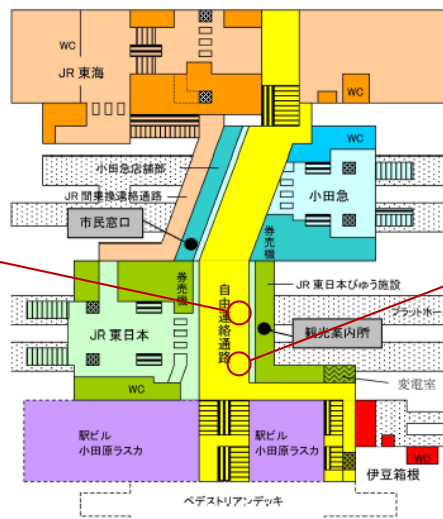

デジタルサイネージ詳細について

1 ディスプレイの仕様について

◆ ミナカ小田原

ディスプレイサイズ：86 インチ
 数量：2 台（市の利用は 1 台のみ）
 最大解像度：3,840 × 2,160
 最大輝度：2,500cd/m²
 （日没後 800cd/m²）

1台のみ使用

◆ 小田原駅東西自由連絡通路

ディスプレイサイズ：55 インチ
 数量：2 台 × 2 箇所
 最大解像度：3,840 × 2,160
 最大輝度：500cd/m²

2 設置場所について

◆ ミナカ小田原

ミナカ小田原地上エスカレーター横（小田原駅東口交番側）

【イメージ図】

◆ 小田原駅東西自由連絡通路

アークロード市民窓口及び観光案内所前の柱

【イメージ図】

【イメージ図】

デジタルサイネージレイアウトパターン

【横型】

16 : 9

1920px (幅)

×

1080px (高さ)

【縦型】

9 : 32

1080px (幅)

×

3840px (高さ)