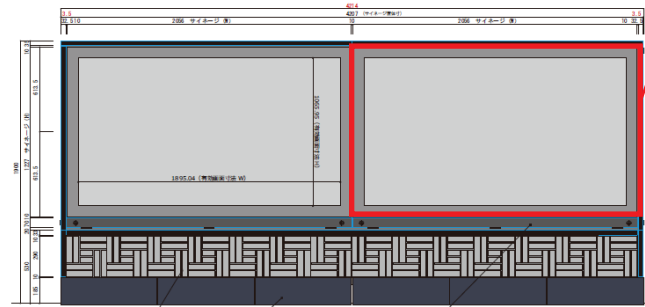

デジタルサイネージ詳細について

1 ディスプレイの仕様について

◆ ミナカ小田原

ディスプレイサイズ：86 インチ
 数量：2 台（市の利用は 1 台のみ）
 最大解像度：3,840 × 2,160
 最大輝度：2,500cd/m²
 （日没後 800cd/m²）

1台のみ使用

◆ 小田原駅東西自由連絡通路

ディスプレイサイズ：55 インチ
 数量：2 台 × 2 箇所
 最大解像度：3,840 × 2,160
 最大輝度：500cd/m²

2 設置場所について

◆ ミナカ小田原

ミナカ小田原地上エスカレーター横（小田原駅東口交番側）

【イメージ図】

◆ 小田原駅東西自由連絡通路

アークロード市民窓口及び観光案内所前の柱

【イメージ図】

【イメージ図】

デジタルサイネージレイアウトパターン

【横型】

16 : 9

1920px (幅)

×

1080px (高さ)

【縦型】

9 : 32

1080px (幅)

×

3840px (高さ)