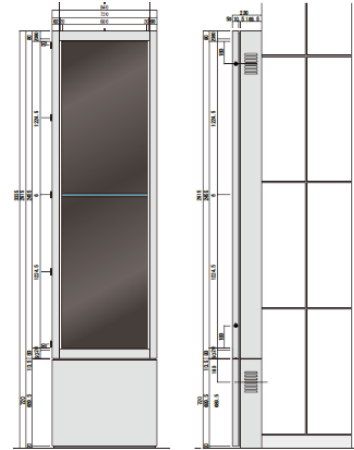

デジタルサイネージ詳細について

1 ディスプレイの仕様について

◆ ミナカ小田原

ディスプレイサイズ：86 インチ
 数量：2 台（市の利用は 1 台のみ）
 最大解像度：3,840 × 2,160
 最大輝度：2,500cd/m²
 （日没後 800cd/m²）

1台のみ使用

◆ 小田原駅東西自由連絡通路

ディスプレイサイズ：55 インチ
 数量：2 台 × 2 箇所
 最大解像度：3,840 × 2,160
 最大輝度：500cd/m²

2 設置場所について

◆ ミナカ小田原

ミナカ小田原地上エスカレーター横（小田原駅東口交番側）

【イメージ図】

◆ 小田原駅東西自由連絡通路

アークロード市民窓口及び観光案内所前の柱

【イメージ図】

【イメージ図】

デジタルサイネージレイアウトパターン

【横型】

16 : 9

1920px (幅)

×

1080px (高さ)

【縦型】

9 : 32

1080px (幅)

×

3840px (高さ)