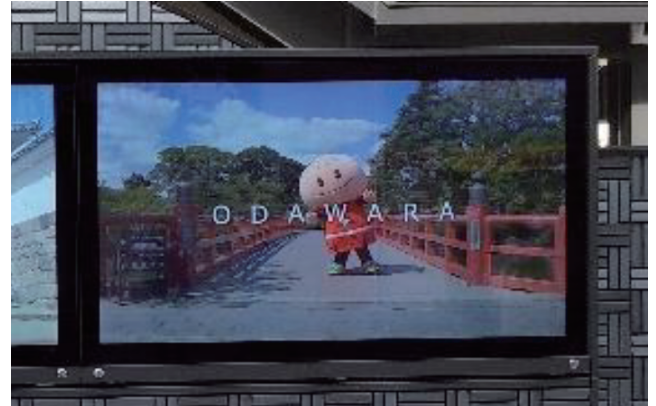

デジタルサイネージレイアウトパターン

【横型】

16 : 9

1920px (幅)

×

1080px (高さ)

【縦型】

9 : 32