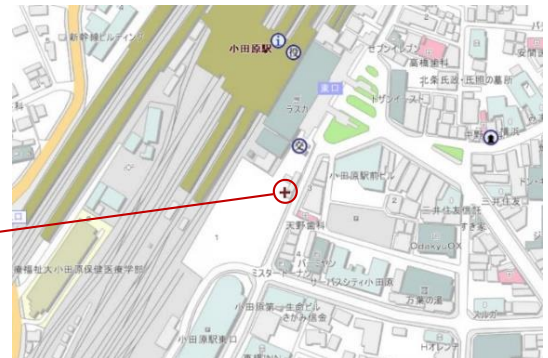

デジタルサイネージ詳細について

1 ディスプレイの仕様について

◆ ミナカ小田原

ディスプレイサイズ：86 インチ
 数量：2 台（市の利用は 1 台のみ）
 最大解像度：3,840 × 2,160
 最大輝度：2,500cd/m²
 （日没後 800cd/m²）

1台のみ使用

◆ 小田原駅東西自由連絡通路

ディスプレイサイズ：55 インチ
 数量：2 台 × 2 箇所
 最大解像度：3,840 × 2,160
 最大輝度：500cd/m²

2 設置場所について

◆ ミナカ小田原

ミナカ小田原地上エスカレーター横（小田原駅東口交番側）

【イメージ図】

◆ 小田原駅東西自由連絡通路

アークロード市民窓口及び観光案内所前の柱

【イメージ図】

【イメージ図】

デジタルサイネージレイアウトパターン

【横型】

16 : 9

1920px (幅)

×

1080px (高さ)

【縦型】

9 : 32

1080px (幅)

×

3840px (高さ)