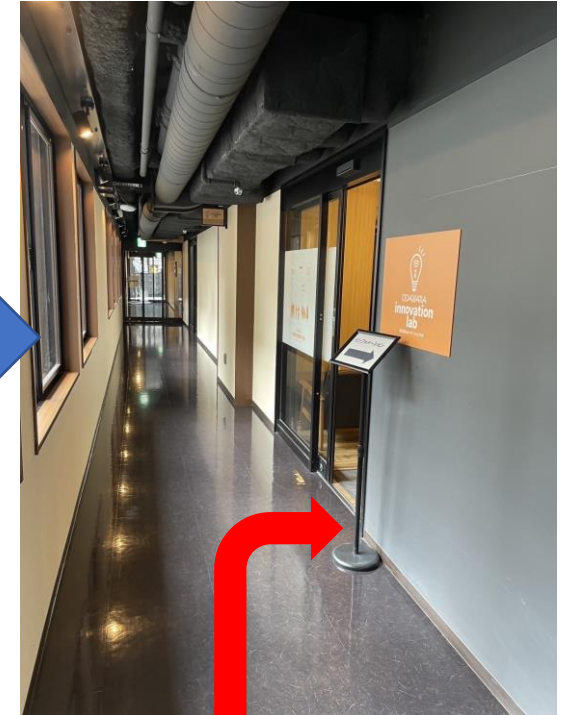

小田原駅東口1階から

①

小田原駅東口1階から、階段・エスカレーターで2階へ。（登りきると3階のため、注意。）

②

外通路を直進してください。

③

『でん助』に突き当たったら左へ曲がり、そのまま道なりへ。

④

直進し、右手にあります。

ミナカ小田原 1階入口から

①

お城通り側に『ミナカ小田原』の正面入口があります。

②

正面入口に入り、階段を昇って2階へ。

③

突き当たりを右へ進みます。

④

右手にあります。

ミナカ小田原 1 階ローソン横から

①

ローソン横の階段を昇ると、2階右側に入口があります。

②

2階入口に入ります。

③