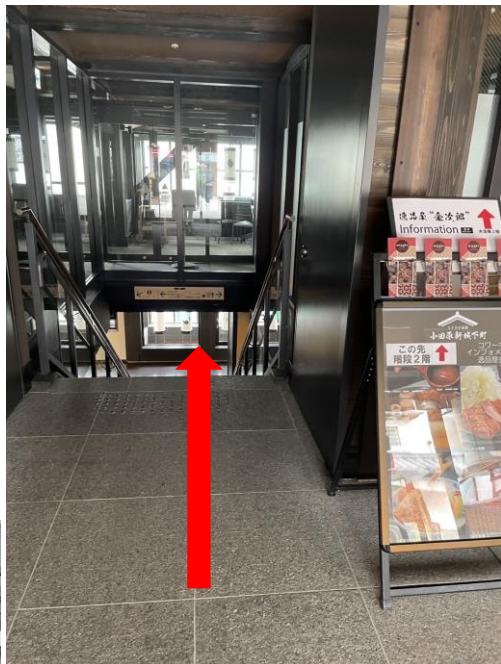

④

右手にあります。

ミナカ小田原 1 階ローソン横から

①

ローソン横の階段を昇ると、2階右側に入口があります。

②

2階入口に入ります。

③

右手に『小田原おでん』があるので、そのまま直進してください。

④

直進し、左手にあります。

ミナカ小田原 3 階金次郎広場から

①

ラスカから金次郎広場に向かい、中央辺りの左手に、『小田原新城下町』入口があります。

②

『小田原新城下町』入口

③

階段で 2 階に降ります。

④ 突き当りを右に曲がります。

⑤

通路を直進し、右手にあります。