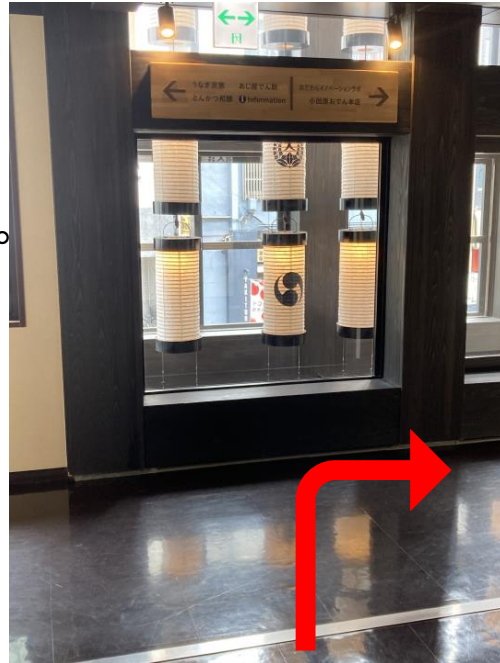

④

右手にあります。

ミナカ小田原 1 階ローソン横から

①

ローソン横の階段を昇ると、2階右側に入口があります。

②

2階入口に入ります。

③

右手に『小田原おでん』があるので、そのまま直進してください。

④

直進し、左手にあります。

ミナカ小田原 3 階金次郎広場から

①

ラスカから金次郎広場に向かい、中央辺りの左手に、『小田原新城下町』入口があります。

②

『小田原新城下町』入口

③

階段で 2 階に降ります。

④ 突き当りを右に曲がります。

⑤

通路を直進し、右手にあります。