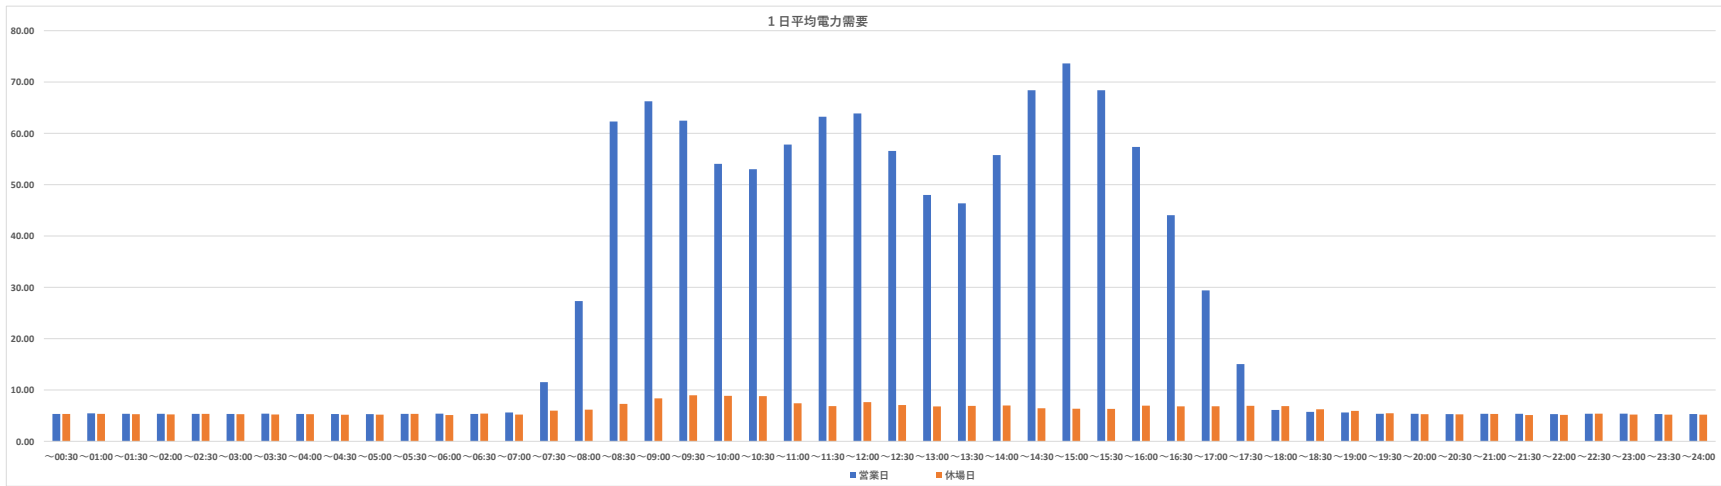

[kWh]	時間あたり																								1日平均																								
	~00:30	~01:00	~01:30	~02:00	~02:30	~03:00	~03:30	~04:00	~04:30	~05:00	~05:30	~06:00	~06:30	~07:00	~07:30	~08:00	~08:30	~09:00	~09:30	~10:00	~10:30	~11:00	~11:30	~12:00		~12:30	~13:00	~13:30	~14:00	~14:30	~15:00	~15:30	~16:00	~16:30	~17:00	~17:30	~18:00	~18:30	~19:00	~19:30	~20:00	~20:30	~21:00	~21:30	~22:00	~22:30	~23:00	~23:30	~24:00
営業日 平均	5.33	5.46	5.35	5.36	5.34	5.34	5.39	5.32	5.31	5.30	5.34	5.39	5.32	5.61	11.52	27.32	62.31	66.25	62.48	54.06	53.01	57.81	63.24	63.88	56.57	47.99	46.37	55.77	68.40	73.62	68.40	57.35	44.06	29.40	15.05	6.12	5.74	5.61	5.35	5.37	5.29	5.36	5.36	5.31	5.37	5.38	5.32	5.32	26.64

[kWh]	時間あたり																								1日平均																								
	~00:30	~01:00	~01:30	~02:00	~02:30	~03:00	~03:30	~04:00	~04:30	~05:00	~05:30	~06:00	~06:30	~07:00	~07:30	~08:00	~08:30	~09:00	~09:30	~10:00	~10:30	~11:00	~11:30	~12:00		~12:30	~13:00	~13:30	~14:00	~14:30	~15:00	~15:30	~16:00	~16:30	~17:00	~17:30	~18:00	~18:30	~19:00	~19:30	~20:00	~20:30	~21:00	~21:30	~22:00	~22:30	~23:00	~23:30	~24:00
休場日 平均	5.33	5.35	5.29	5.24	5.35	5.29	5.22	5.29	5.17	5.19	5.35	5.13	5.41	5.21	5.97	6.17	7.29	8.37	8.97	8.86	8.81	7.41	6.86	7.63	7.06	6.79	6.90	6.98	6.44	6.35	6.32	6.95	6.81	6.83	6.92	6.86	6.24	5.94	5.46	5.29	5.25	5.33	5.13	5.16	5.40	5.21	5.19	5.19	6.17

施設の稼働時間 午前8時30分~午後5時
施設の休日 灰引、1月1日~3日 ※年間稼働日約300日