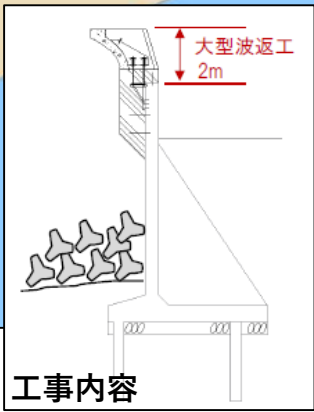

<会場位置図>

山王公民館
小田原市東町2-10-26

<駐輪場所について>

掲示板の前または公民館横西湘バイパス沿いのしげみ箇所に駐輪いただきますようご協力お願いいたします