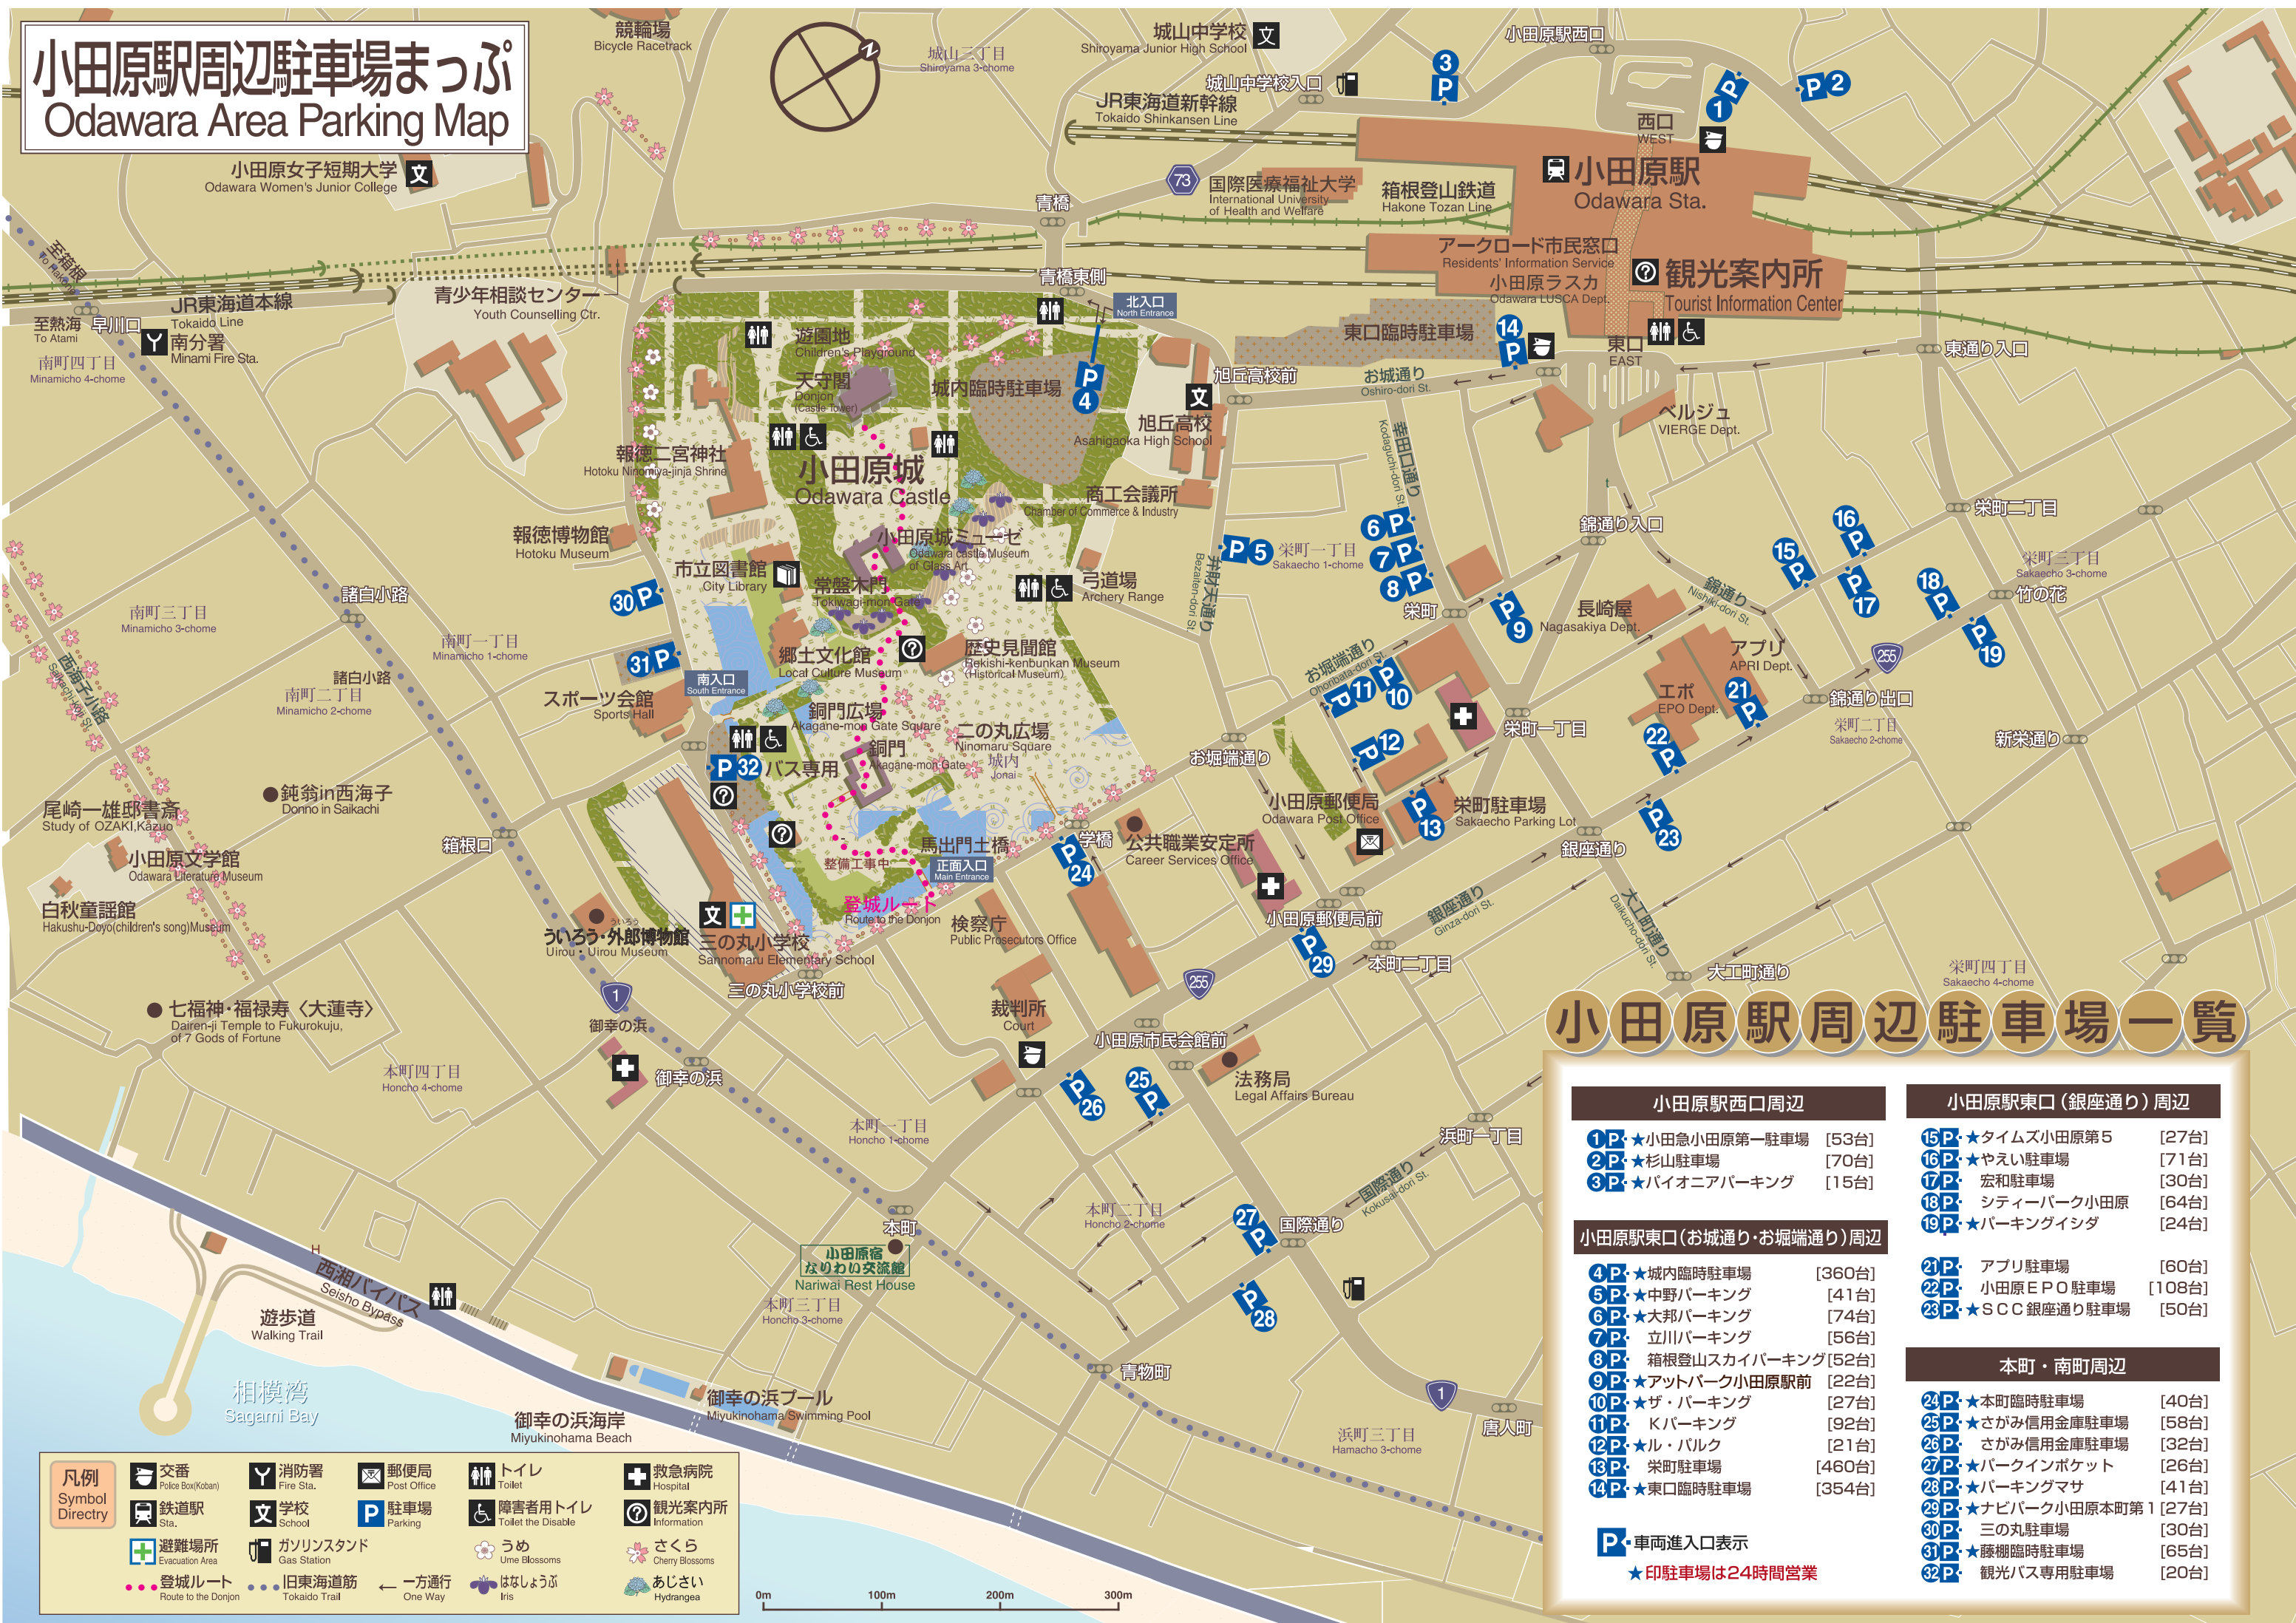

小田原駅周辺駐車場マップ Odawara Area Parking Map

小田原駅周辺駐車場一覽

小田原駅西口周辺		小田原駅東口(銀座通り)周辺	
1P★小田急小田原第一駐車場	[53台]	15P★タイムズ小田原第5	[27台]
2P★杉山駐車場	[70台]	16P★やえい駐車場	[71台]
3P★バイオニアパーキング	[15台]	17P★宏和駐車場	[30台]
小田原駅東口(お城通り・お堀端通り)周辺		18P★シティーパーク小田原	[64台]
4P★城内臨時駐車場	[360台]	19P★パーキングイシダ	[24台]
5P★中野パーキング	[41台]	21P★アプリ駐車場	[60台]
6P★大邦パーキング	[74台]	22P★小田原EPO駐車場	[108台]
7P★立川パーキング	[56台]	23P★SCC銀座通り駐車場	[50台]
8P★箱根登山スカイパーキング	[52台]	本町・南町周辺	
9P★アットパーク小田原駅前	[22台]	24P★本町臨時駐車場	[40台]
10P★ザ・パーキング	[27台]	25P★さがみ信用金庫駐車場	[58台]
11P★Kパーキング	[92台]	26P★さがみ信用金庫駐車場	[32台]
12P★ル・バルク	[21台]	27P★パークインポケット	[26台]
13P★栄町駐車場	[460台]	28P★パーキングマサ	[41台]
14P★東口臨時駐車場	[354台]	29P★ナビパーク小田原本町第1	[27台]
P 車両進入口表示 ★印駐車場は24時間営業		30P★三の丸駐車場	[30台]
		31P★藤棚臨時駐車場	[65台]
		32P★観光バス専用駐車場	[20台]

凡例
Symbol Directry

交番 Police Box (Koban)	消防署 Fire Sta.	郵便局 Post Office	トイレ Toilet	救急病院 Hospital
鉄道駅 Sta.	学校 School	駐車場 Parking	障害者用トイレ Toilet the Disable	観光案内所 Information
避難場所 Evacuation Area	ガソリンスタンド Gas Station	うめ Ume Blossoms	さくら Cherry Blossoms	あじさい Hydrangea
登城ルート Route to the Donjon	旧東海道筋 Tokaido Trail	一方通行 One Way	はなしょうぶ Iris	