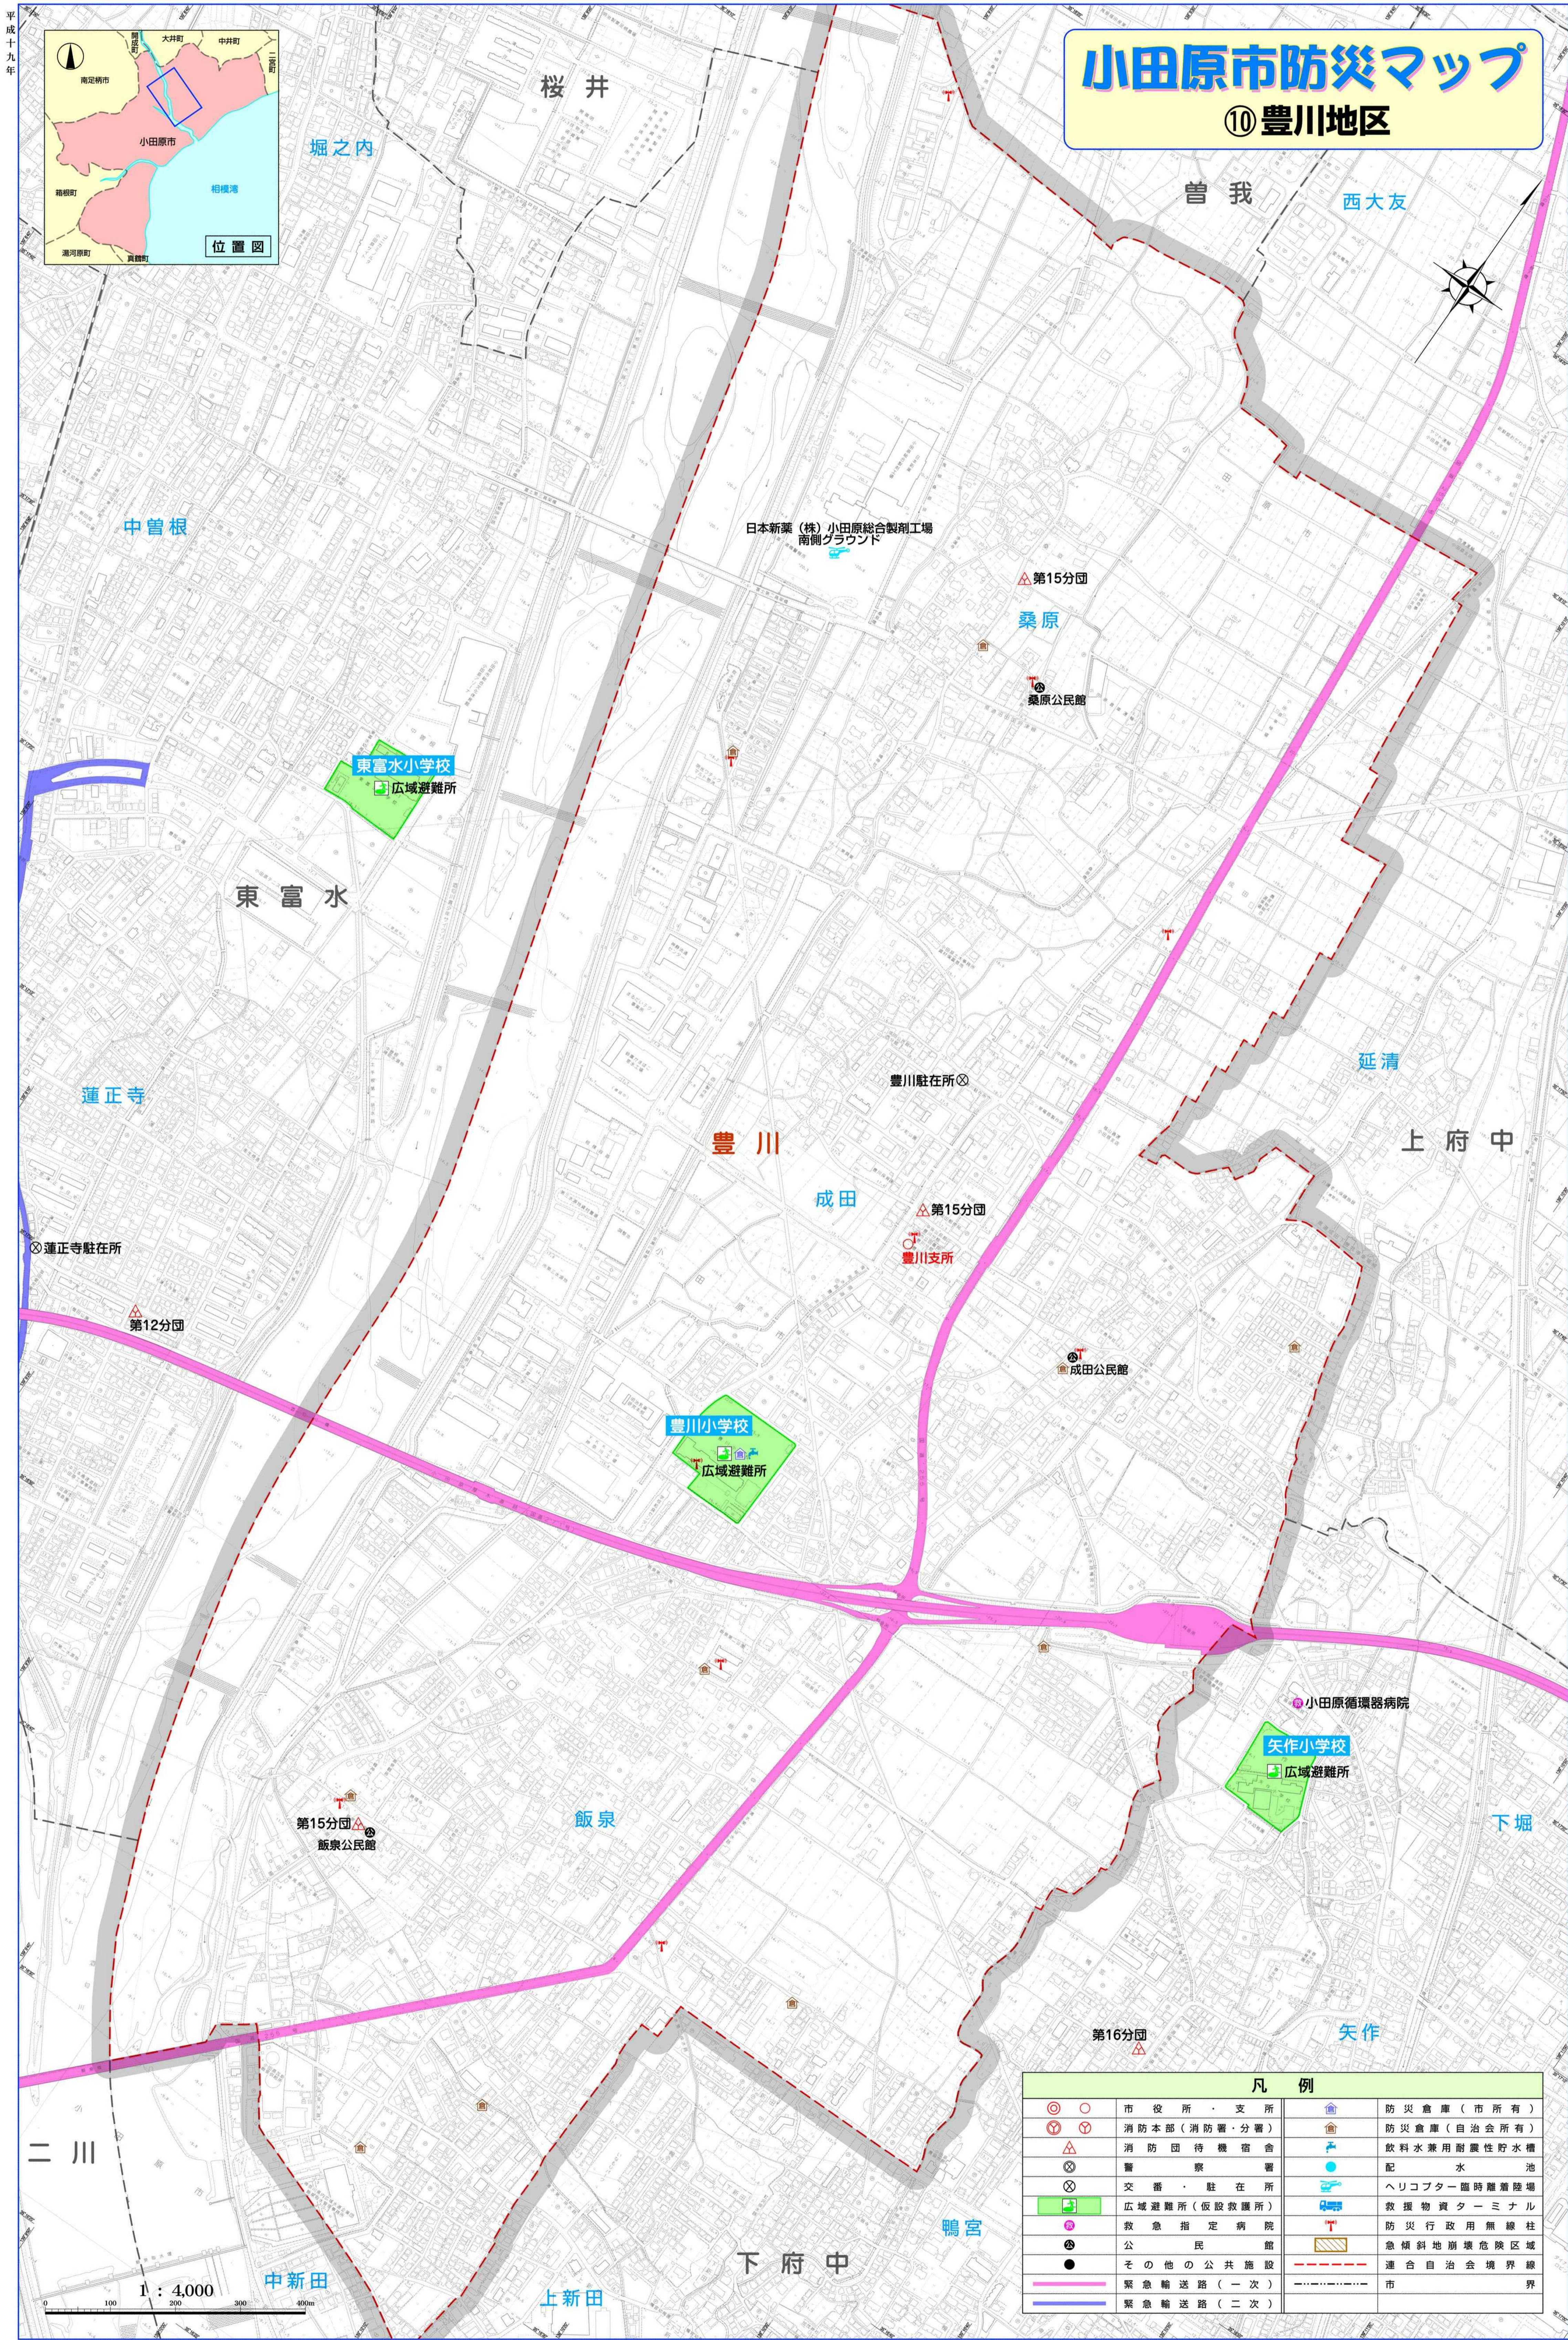

小田原市防災マップ

⑩ 豊川地区

凡例			
○	市役所・支所	△	防災倉庫(市所有)
⦿	消防本部(消防署・分署)	🏠	防災倉庫(自治会所有)
△	消防団待機宿舎	🚰	飲料水兼用耐震性貯水槽
⊗	警察署	💧	配水池
⊗	交番・駐在所	🚁	ヘリコプター臨時離着陸場
🏠	広域避難所(仮設救護所)	🚚	救護物資ターミナル
🏥	救急指定病院	📶	防災行政用無線柱
🏛️	公民館	🚧	急傾斜地崩壊危険区域
●	その他の公共施設	---	連合自治会境界線
🚚	緊急輸送路(一次)	---	市界
🚚	緊急輸送路(二次)		

1 : 4000