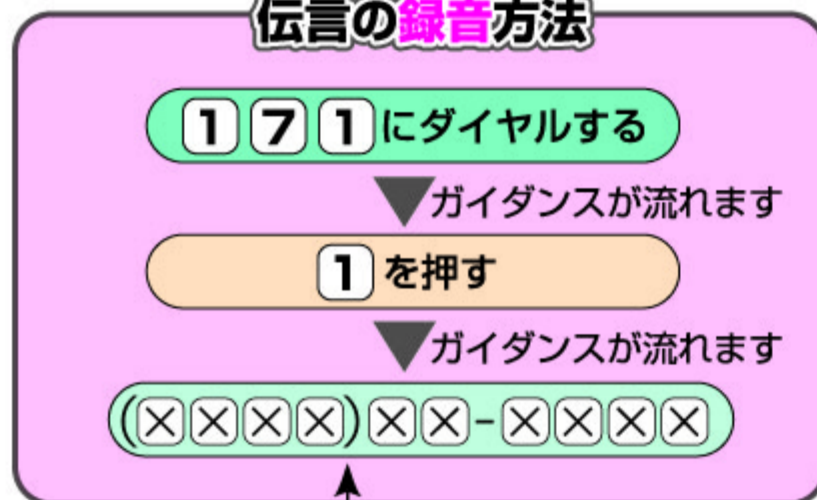

小田原市防災マップ

連絡先一覧

名前・名称 Name	電話番号 Phone	備考 Notes

「171」災害用伝言ダイヤル

「171」災害用伝言ダイヤルとは、地震、噴火などの災害の発生により、被災地への通信が増加し、つながりにくい状況になった場合に提供が開始される声の伝言板です。

伝言の録音方法

伝言の再生方法

被災地内の方も、被災地以外の方も被災地の方の電話番号を市外局番からダイヤルしてください。