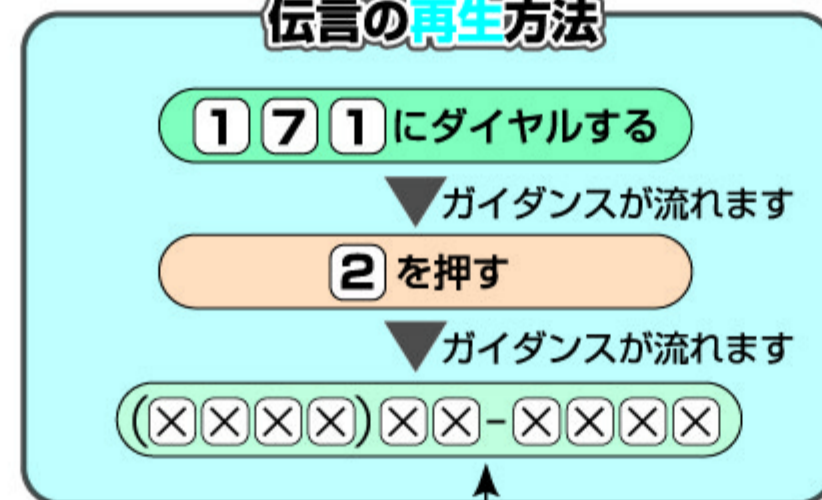

小田原市防災マップ

連絡先一覧

名前・名称 Name	電話番号 Phone	備考 Notes

「171」災害用伝言ダイヤル

「171」災害用伝言ダイヤルとは、地震、噴火などの災害の発生により、被災地への通信が増加し、つながりにくい状況になった場合に提供が開始される声の伝言板です。

伝言の録音方法

伝言の再生方法

被災地内の方も、被災地以外の方も被災地の方の電話番号を市外局番からダイヤルしてください。