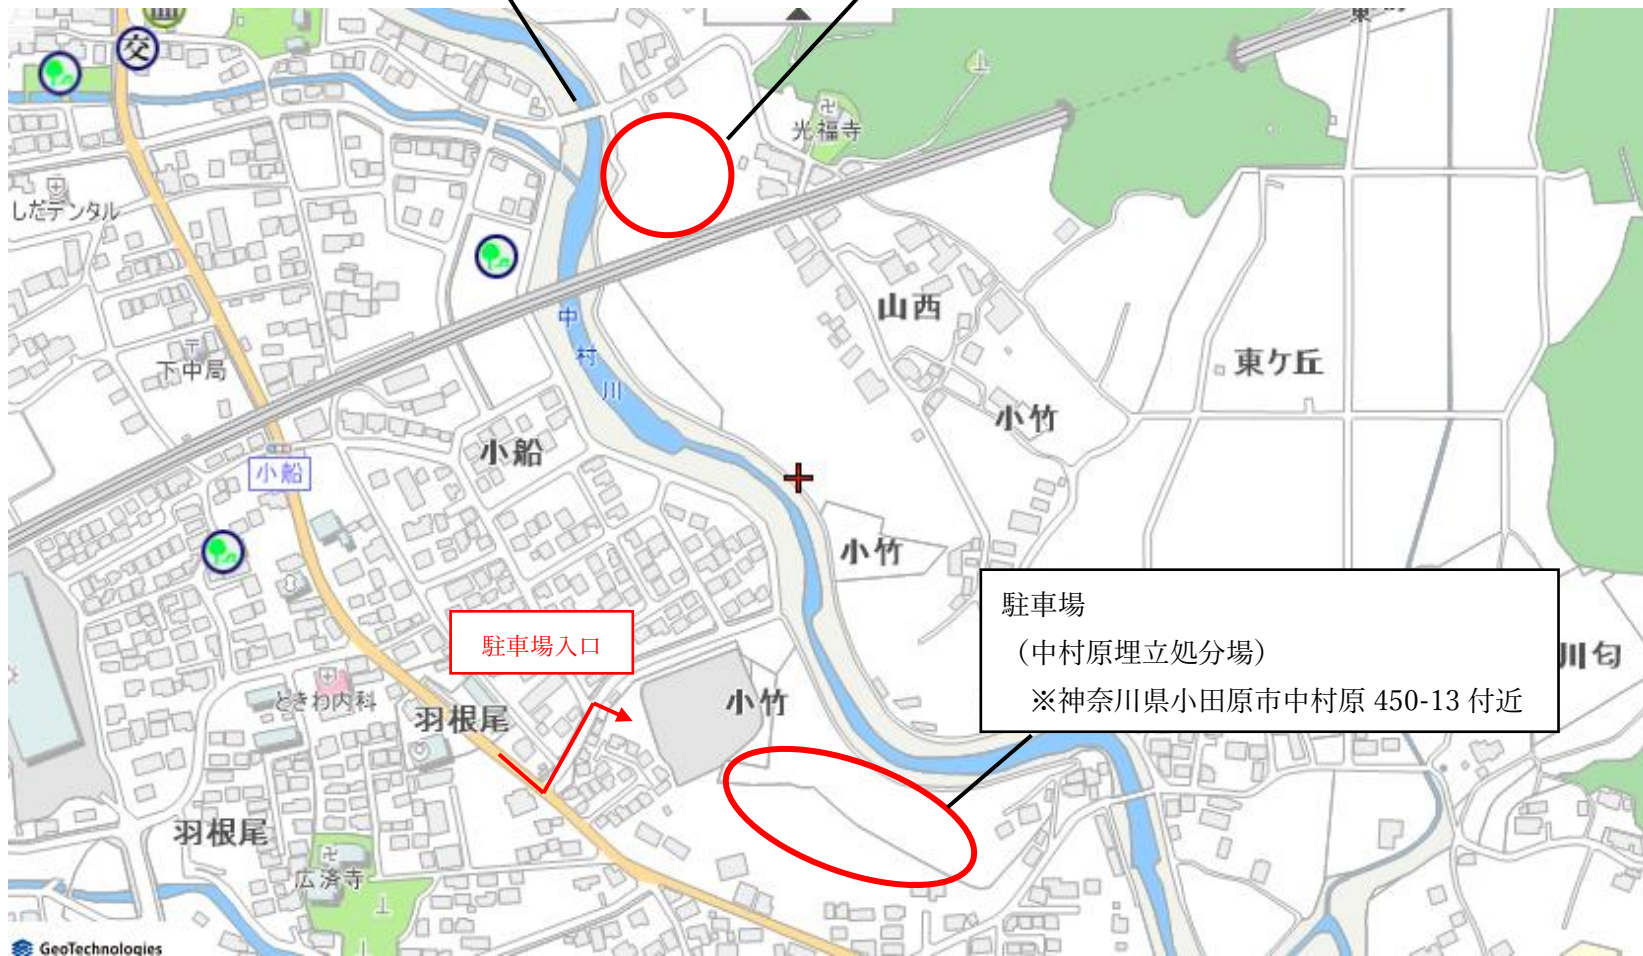

山西橋

オーナー園（収穫場所）

駐車場入口

駐車場
(中村原理立処分場)
※神奈川県小田原市中村原 450-13 付近