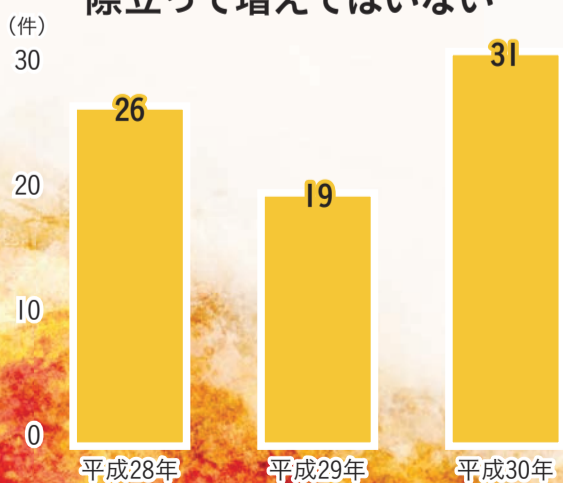

# 火災被害、多発。

「入電。市内で建物火災が発生。黒煙が見える模様」

消防指令センターに、一報が入ります。

まちやSNSでは、「また、小田原で火災?」「小田原火事多い、怖いね」。そんな言葉が飛び交います。

今年、火災が多いと感じませんか?

実は、市内での火災発生件数が、際立って増えているわけではありません。

増えているのは、「大きな建物火災」。この1年、建物の全焼や死に至るような被害が急増しています。

建物火災の件数

建物火災の件数は、  
際立って増えてはいない

全焼・被災した建物の棟数

全焼・被災した建物の棟数は、  
今年、急増している

建物火災による死者数

平成28年 | 1人

平成29年 | 1人

平成30年 **5人**

各年1月1日～11月1日までの集計になります。