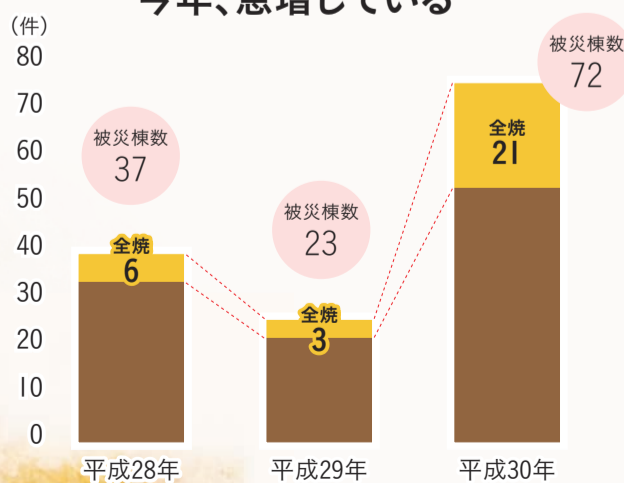

# 火災被害、多発。

「入電。市内で建物火災が発生。黒煙が見える模様」

消防指令センターに、一報が入ります。

まちやSNSでは、「また、小田原で火災?」「小田原火事多い、怖いね」。そんな言葉が飛び交います。

今年、火災が多いと感じませんか?

実は、市内での火災発生件数が、際立って増えているわけではありません。

増えているのは、「大きな建物火災」。この1年、建物の全焼や死に至るような被害が急増しています。

建物火災の件数

建物火災の件数は、  
際立って増えてはいない

全焼・被災した建物の棟数

全焼・被災した建物の棟数は、  
今年、急増している

建物火災による死者数

平成28年 | 1人

平成29年 | 1人

平成30年 **5人**

各年1月1日～11月1日までの集計になります。