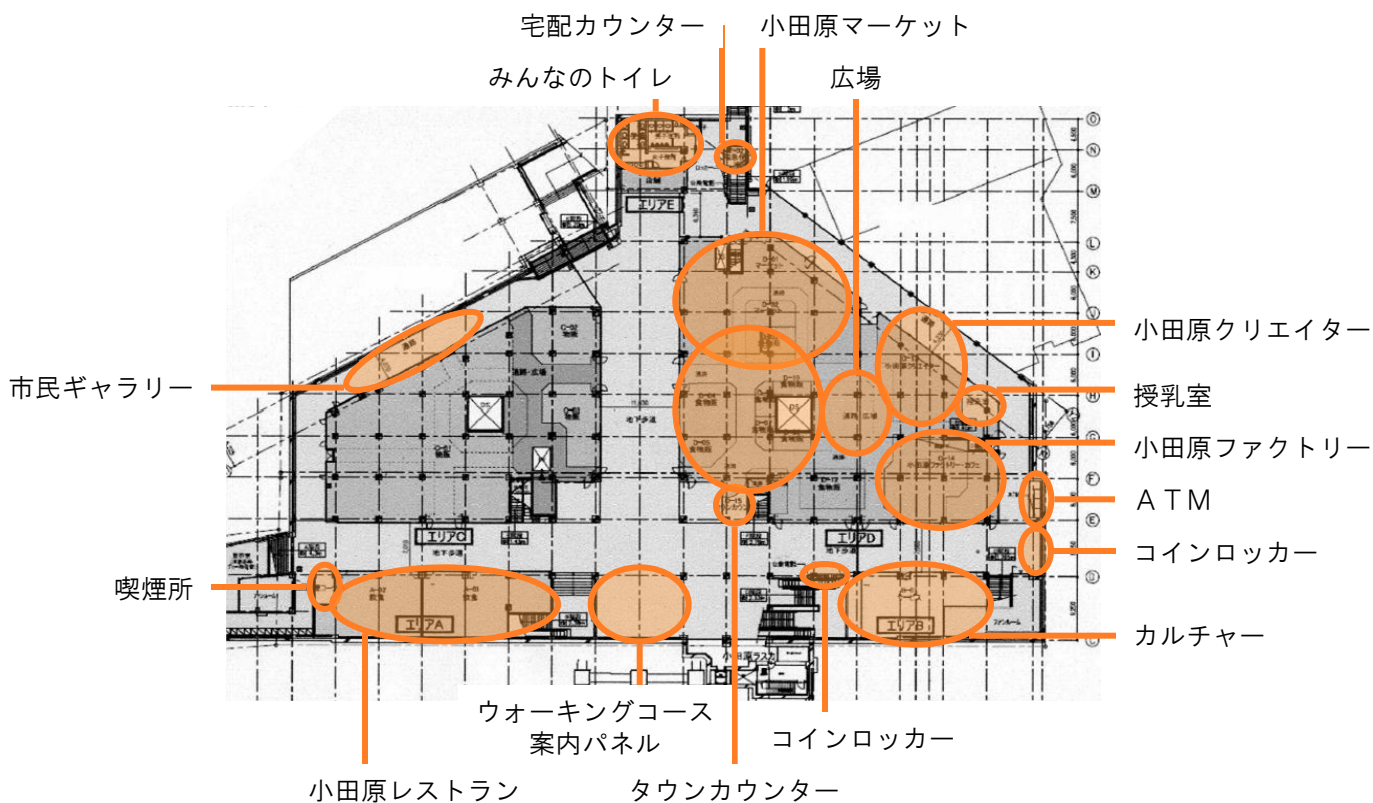

小田原地下街における“縁”づくりの工夫

<公共公益機能配置図>

テーマ	名称	内容	配置
街の魅力の紹介	スペシャルコンシェルジュ 	<ul style="list-style-type: none"> 街や地下街に関する情報を網羅したコンシェルジュが、来館者のあらゆるニーズに応える。 口頭での案内、パンフレットの配布、ガイドブックの販売のほか、街歩きに同行してコミュニケーションを取りながら魅力を伝えるボランティアガイドも紹介する。 地下街や街なかの見どころ、お得な情報、イベント情報を伝えて利用や回遊を促す。 	タウンカウンター
	アクティブ・インフォメーション 	<ul style="list-style-type: none"> 出店しているテナントのスタッフや広場に集まる市民とのやりとりの中で、旬のおすすめ商品やこだわりのポイント、または知る人ぞ知る街のスポットなど生の情報を与える。 購買意欲の向上や街なかへの回遊促進につなげる。 	小田原マーケット 小田原クリエイター 小田原ファクトリー 小田原レストラン 広場
	ウォーキングコース案内 	<ul style="list-style-type: none"> 小田原の歴史や史跡、産業をめぐるウォーキングコースをパネル展示により紹介。 街なかへの回遊促進につなげる。 	ウォーキングコース案内パネル