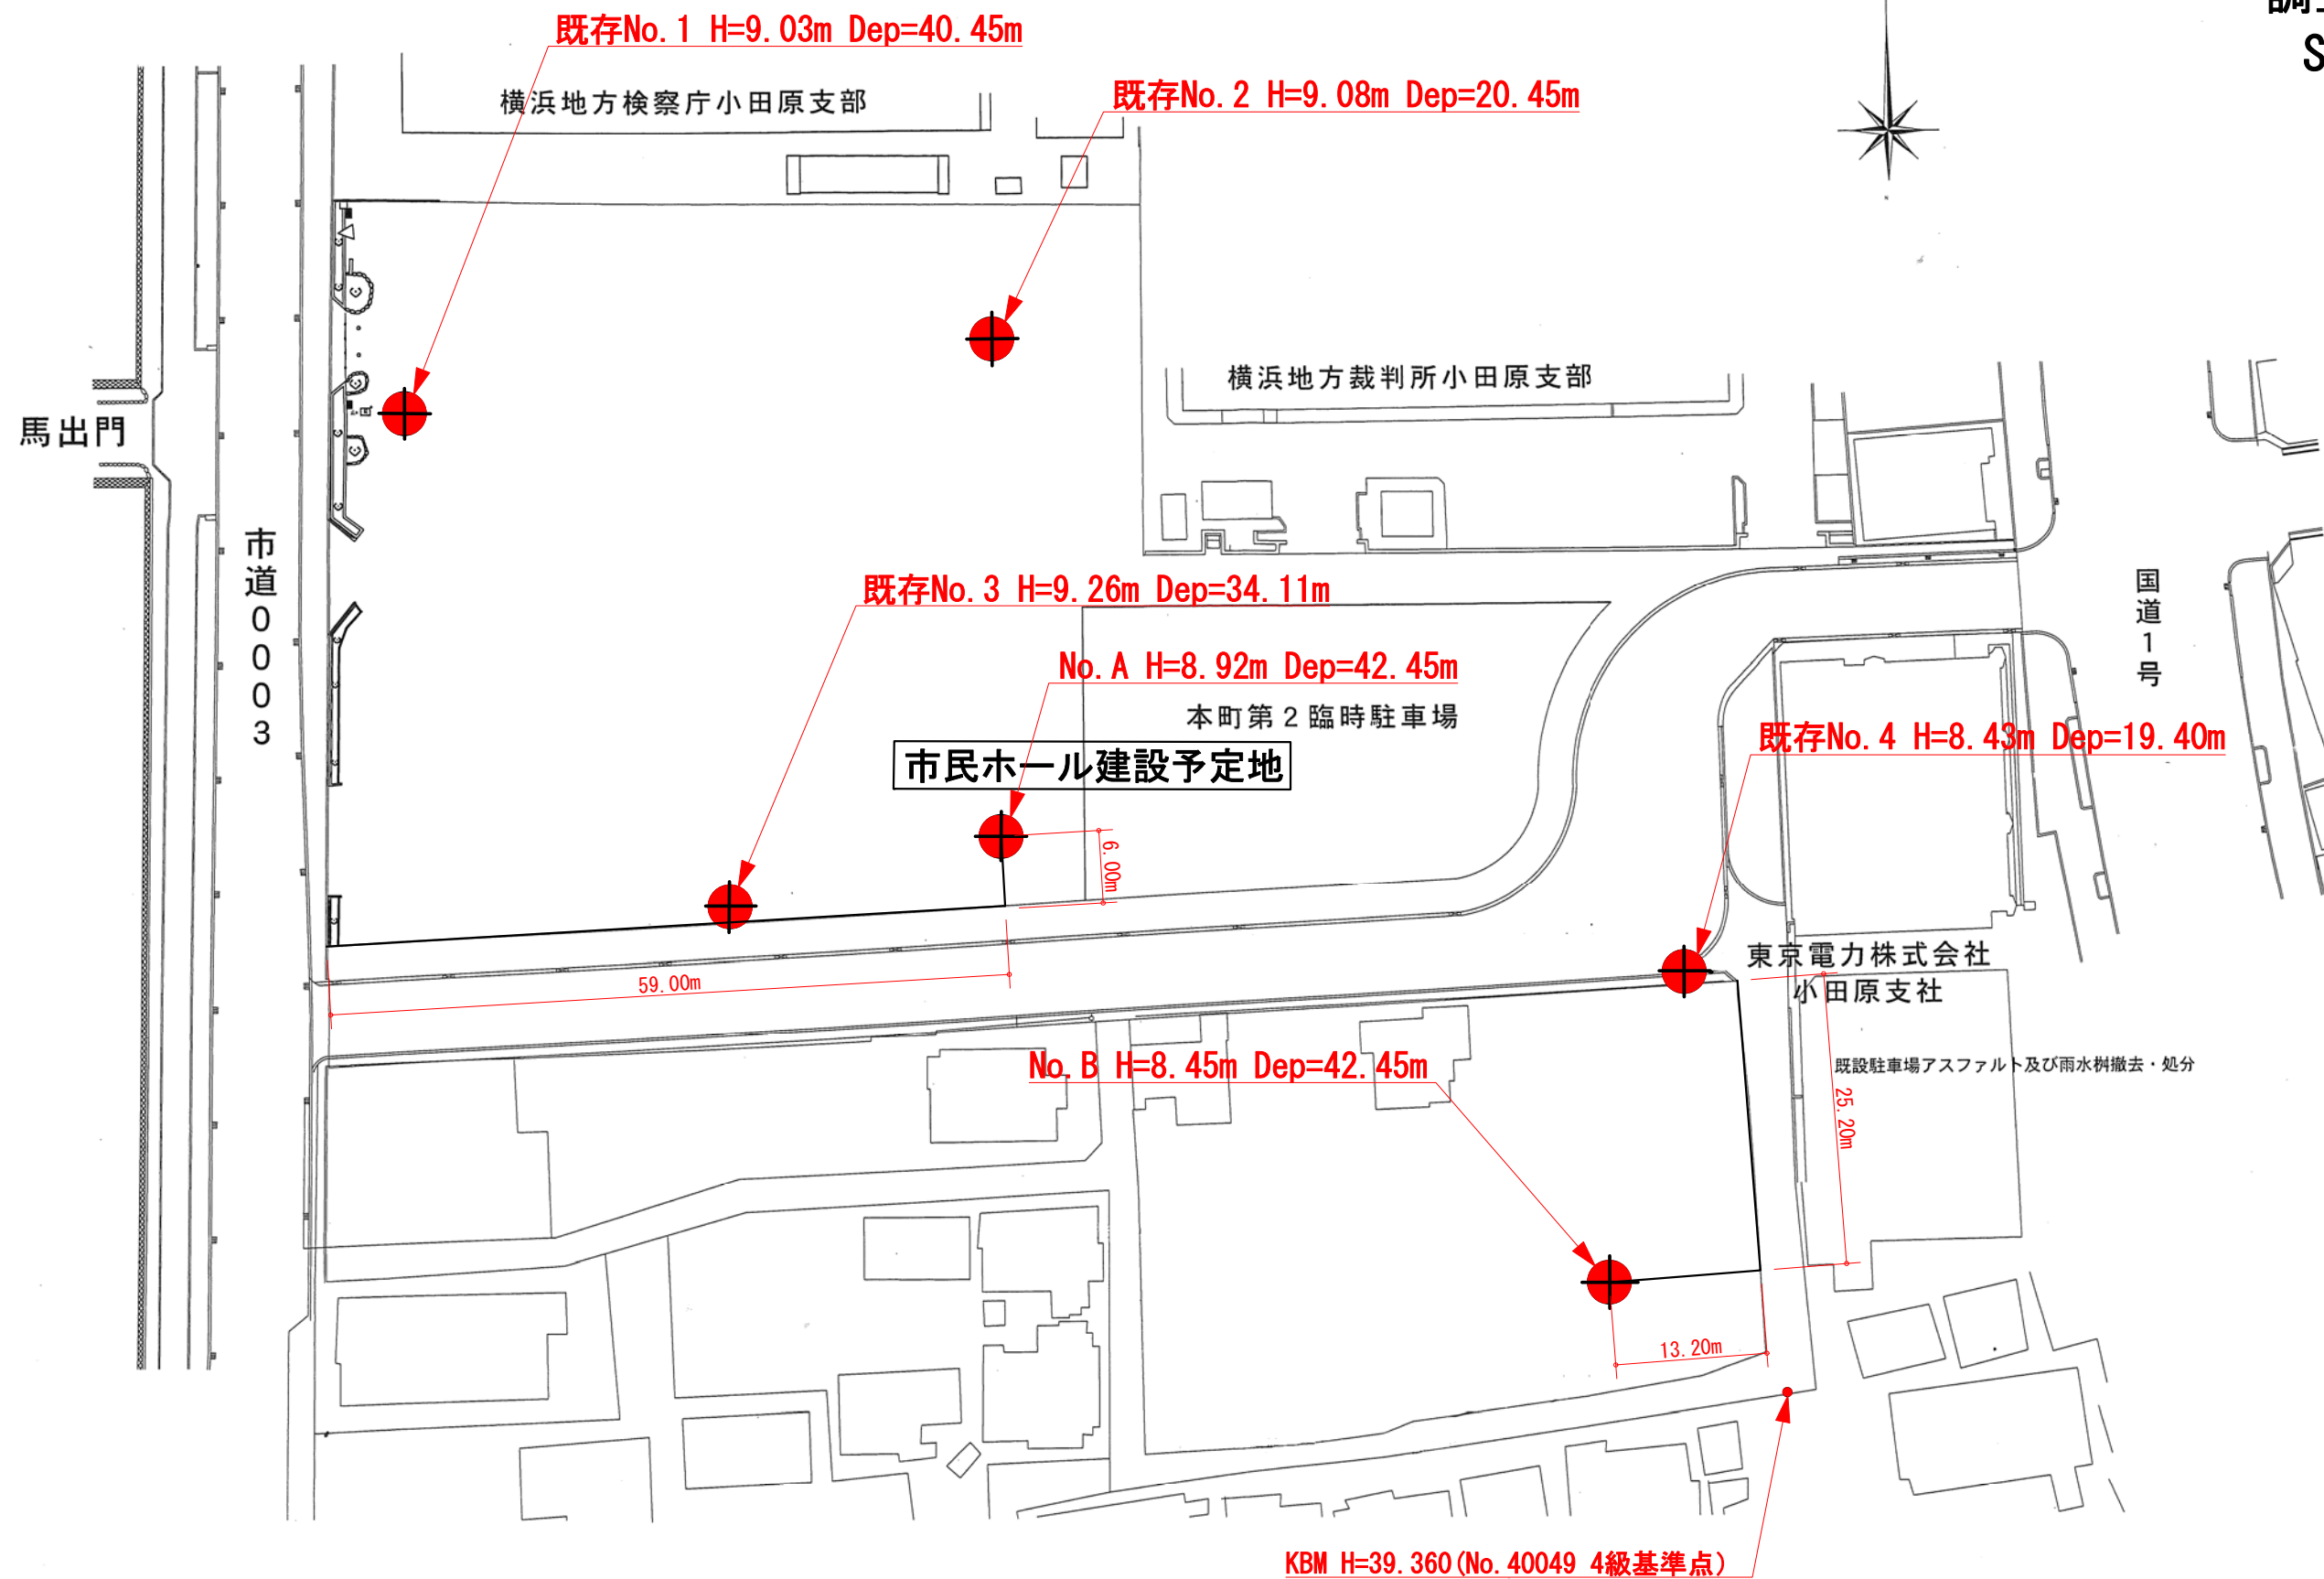

調査位置図  
S=1:600

小田原市文化部文化政策課

製  
年

H24.12

名 称

地質調査データ

図面番号

縮  
尺

1/600

図 名

~