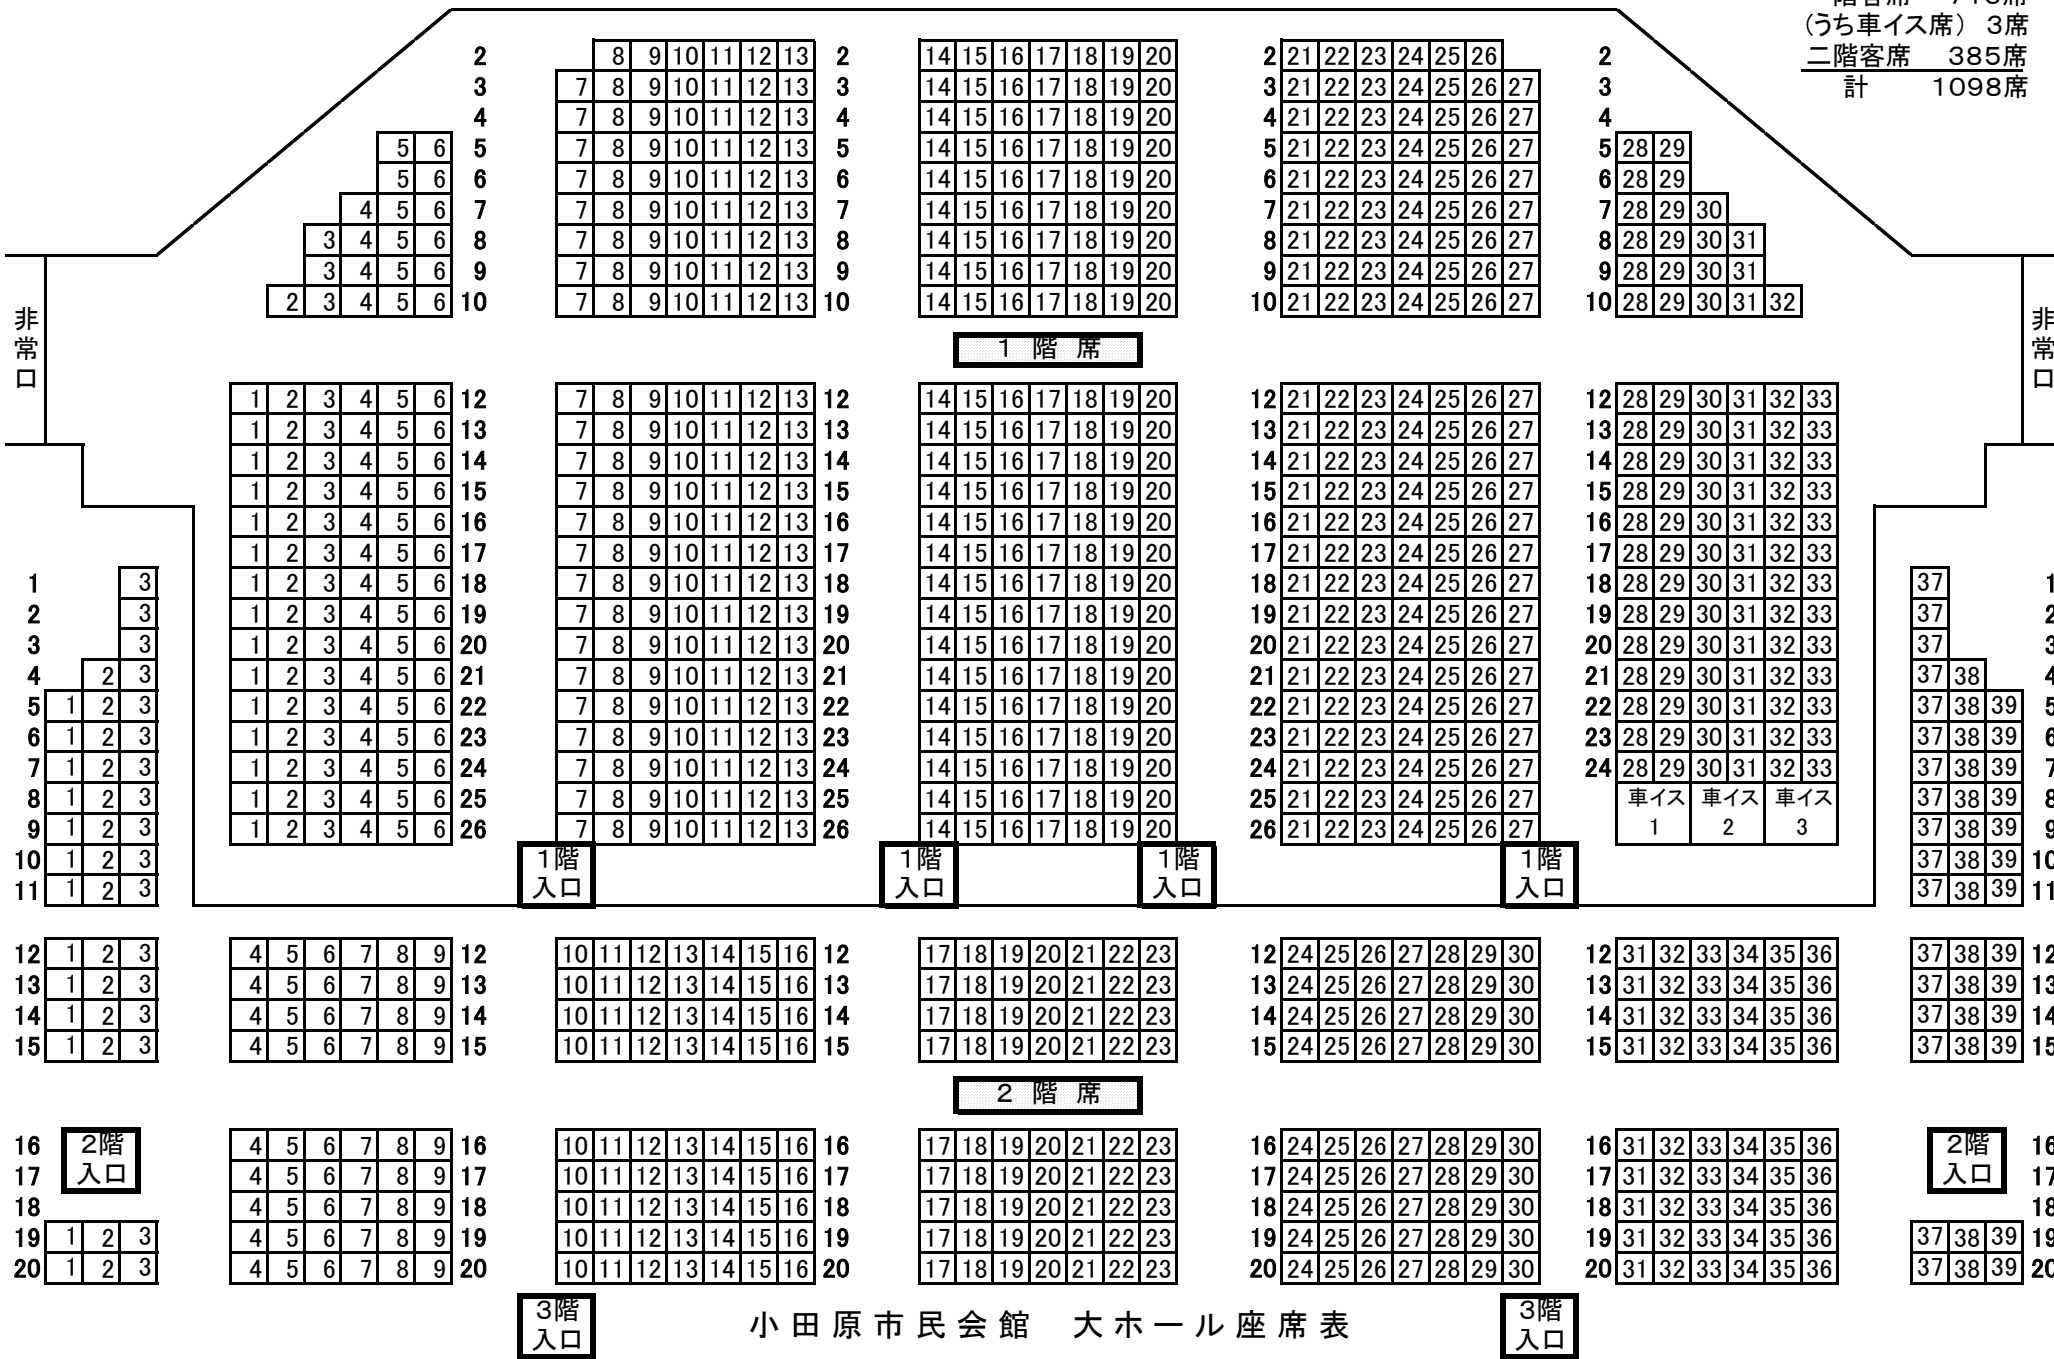

舞 台

一階客席 713席
 (うち車イス席) 3席
 二階客席 385席
 計 1098席

小田原市民会館 大ホール座席表