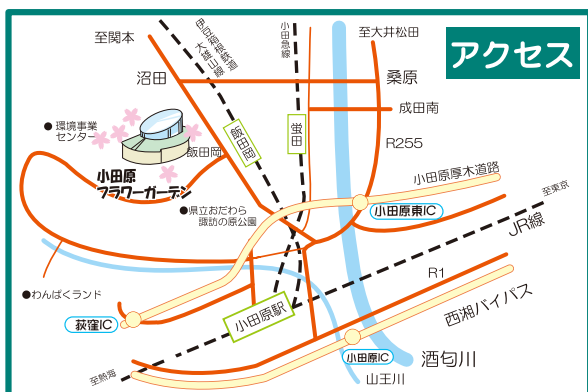

特別
イベント

ジャンケンに勝ったら緊急出動!!

ファイヤーけしまるくんジャンケン大会で
勝つと、本物の消防車に乗って緊急走行体
験ができるよ!! 消防士さんが運転してい
るところを実際にみてみよう!

時間: ①10:30~11:30
②13:30~14:30

定員: 各回20名 ※未就学児は保護者同伴

ファイヤーけしまるくんと記念撮影もできるよ!
ジャンケン大会参加者にはプレゼントもあり!
みんなで参加しよう!!

常設体験コーナー 10:00~15:00

- ①消防車乗車体験
- ②防火服・けしまるくんヘルメット試着・撮影
- ③けむり体験
- ④水消火器体験
- ⑤消防広報ブース

※未就学児は保護者同伴
※特別イベント時は常設体験コーナーは一時中止
※雨天中止のコーナーあり

伊豆箱根鉄道大雄山線「飯田岡」駅から徒歩約20分(約1.6km上り坂)
小田原駅より伊豆箱根バス「フラワーガーデン行き」最終下車

「四季折々の花」と「トロピカルな植物」を同時に満喫!