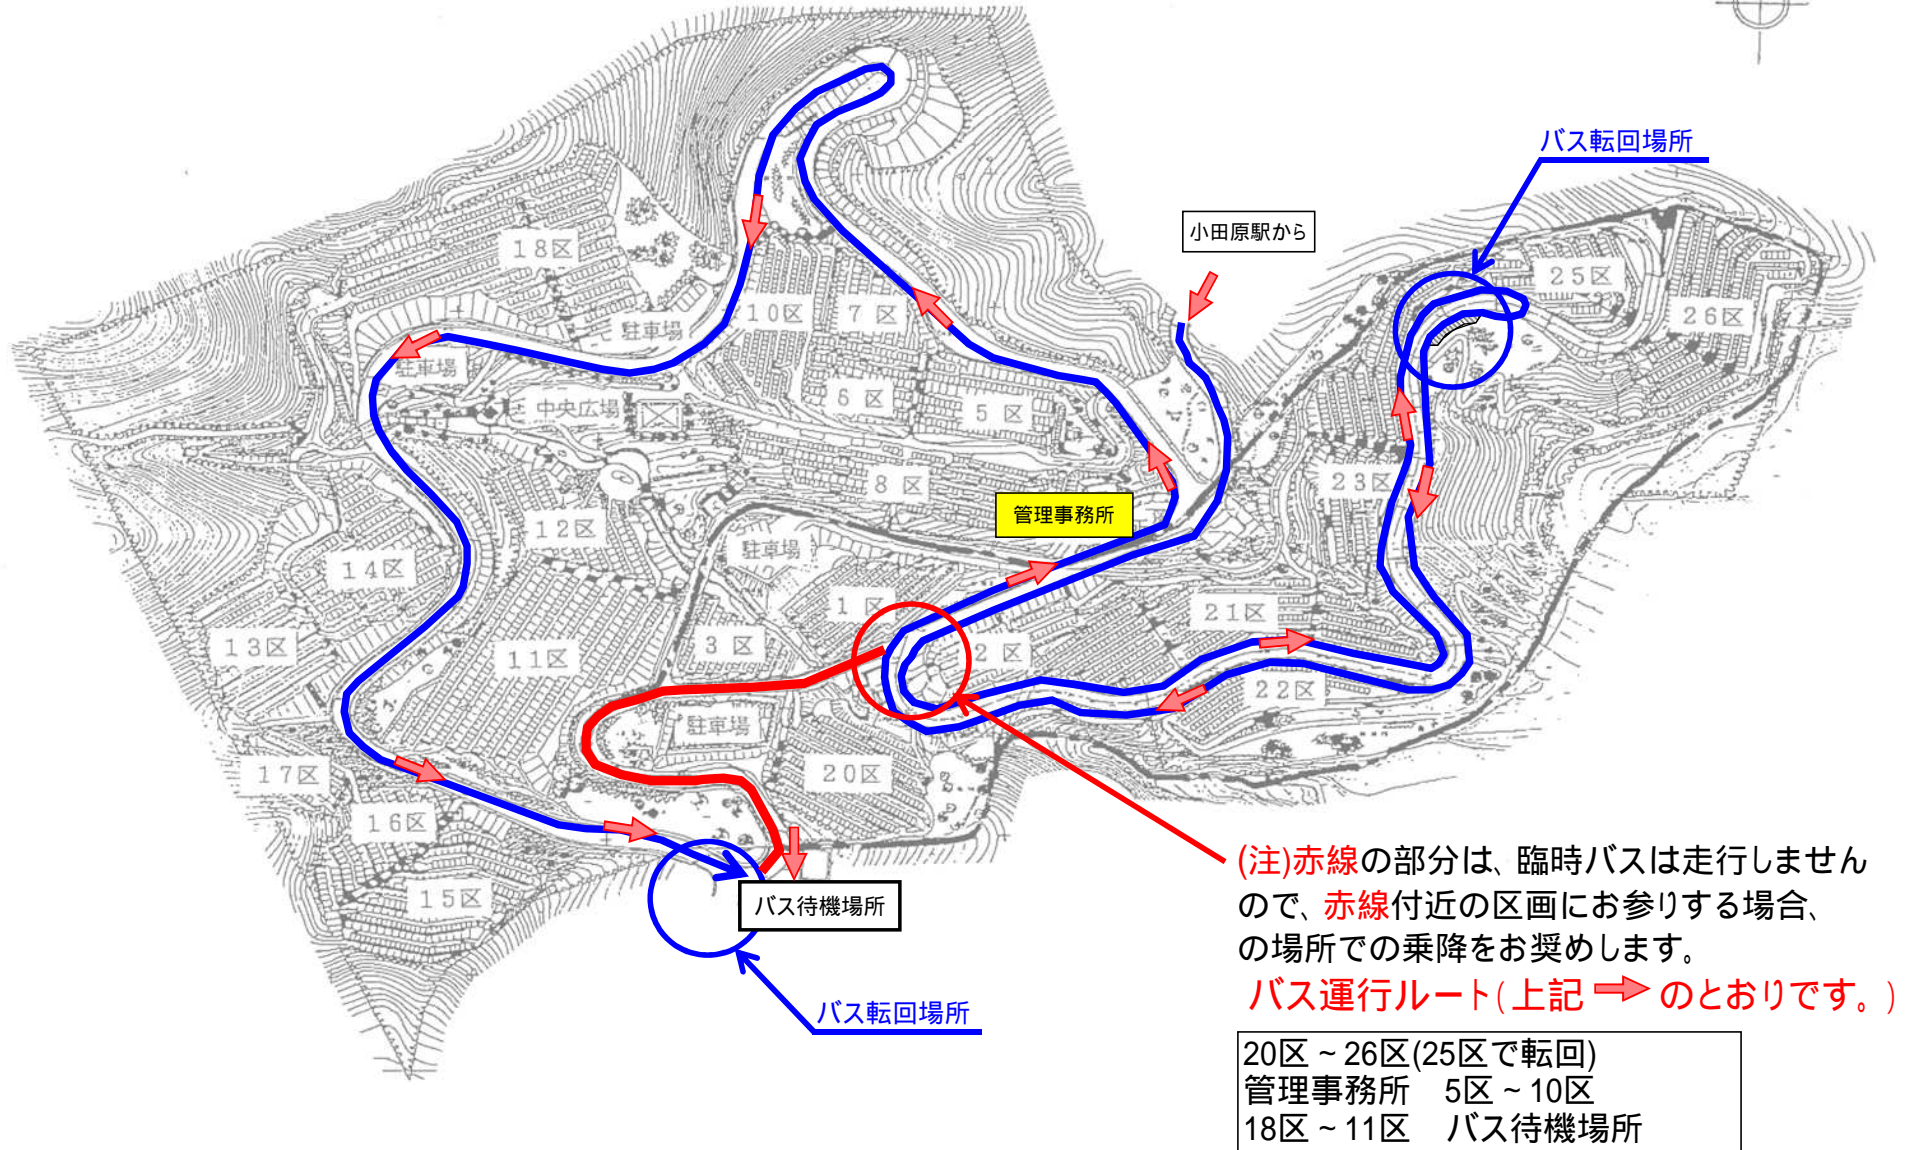

久野霊園行き直通臨時バス園内運行ルート

行きルート

平成26年7月運行より、臨時バスが園内の20区～26区にも巡回できるようになったため、園内運行ルートが変更になりました。

久野霊園行き直通臨時バス園内運行ルート

帰りルート