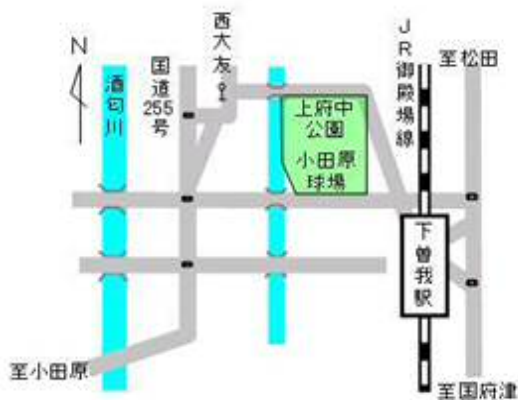

大人も子どもも

上府中公園の プレイパークで遊ぼう！

身近な公園が、いつもとちょっとちがう遊び場に変身！
たき火、木登り、木工工作に秘密基地づくり…。
プレイパークは禁止事項をできるだけ少なくして、
自分の責任で自由に遊ぶことをめざした遊び場です。
参加費無料で、誰でも遊べます。
汚れてもよい服装で来てくださいね！

日時 1月24日（土） 10:00～15:00

こんなものがあると便利
★飲み物、タオル、シート、
ビニール袋、軍手、うちわ
など。
★焼いて食べたい物があつたら
持ってきてね。マシュマ
ロやバナナもおいしいよ！
※ゴミは持ち帰ろうね。