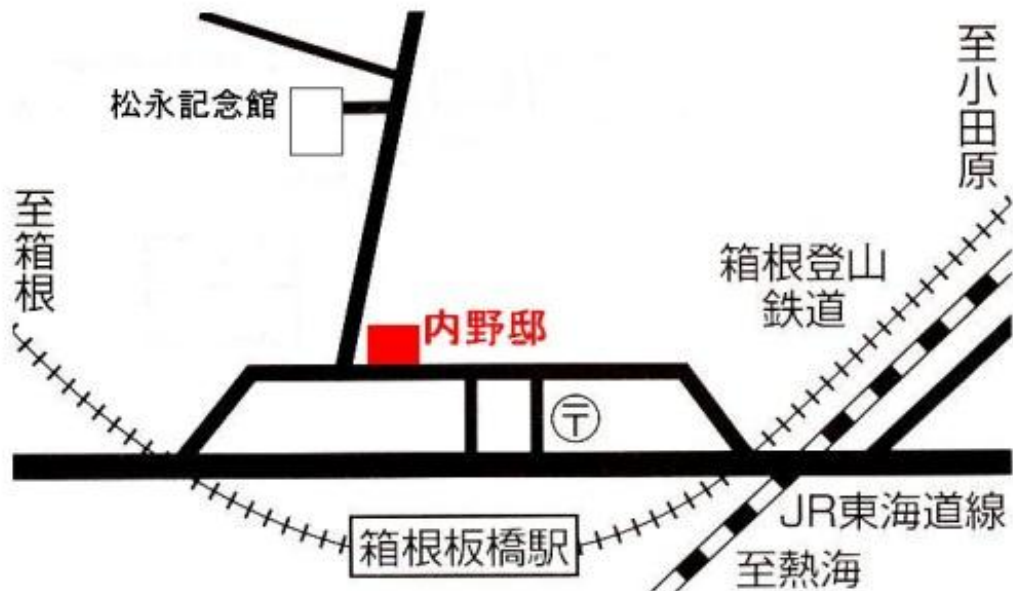

鉄道模型展と運転する会

小中学生・大人も集まれ・運転手は君だ！

開催日 27年1月10日(土)・11日(日)・12日(祝)
会場 内野邸穀蔵・小田原市板橋 602 (旧街道の松永記念館入口)
開場 無料・10時～12時(昼休み1時間) 13時～15時

小学生も運転できるジオラマNゲージ列車と写真の大型HOゲージの機関車などたくさんの列車が走ります。

主催：内野邸プロジェクト実行委員会 共催：平本亭 提供協力：吉田雅則氏
問い合わせ先：平本亭 ☎0465-23-3667 ☎090-5520-5062

住所:小田原市板橋 602

内野邸への行き方

- ・ 箱根登山線「箱根板橋」駅下車徒歩 7 分
- ・ 箱根登山バス「小田原」駅⇔箱根方面 H・T 線
「上板橋」下車徒歩 3 分/「板橋」下車徒歩 7 分

※駐車場はございません。お車での来場はご遠慮ください。

【お知らせ】 次の期間には母屋も公開しています。

1月10日(土)、11日(日)、12日(月・祝)、24日(土)・25日(日)

〈公開時間〉 10:00~15:30 / 〈入館料〉 150円