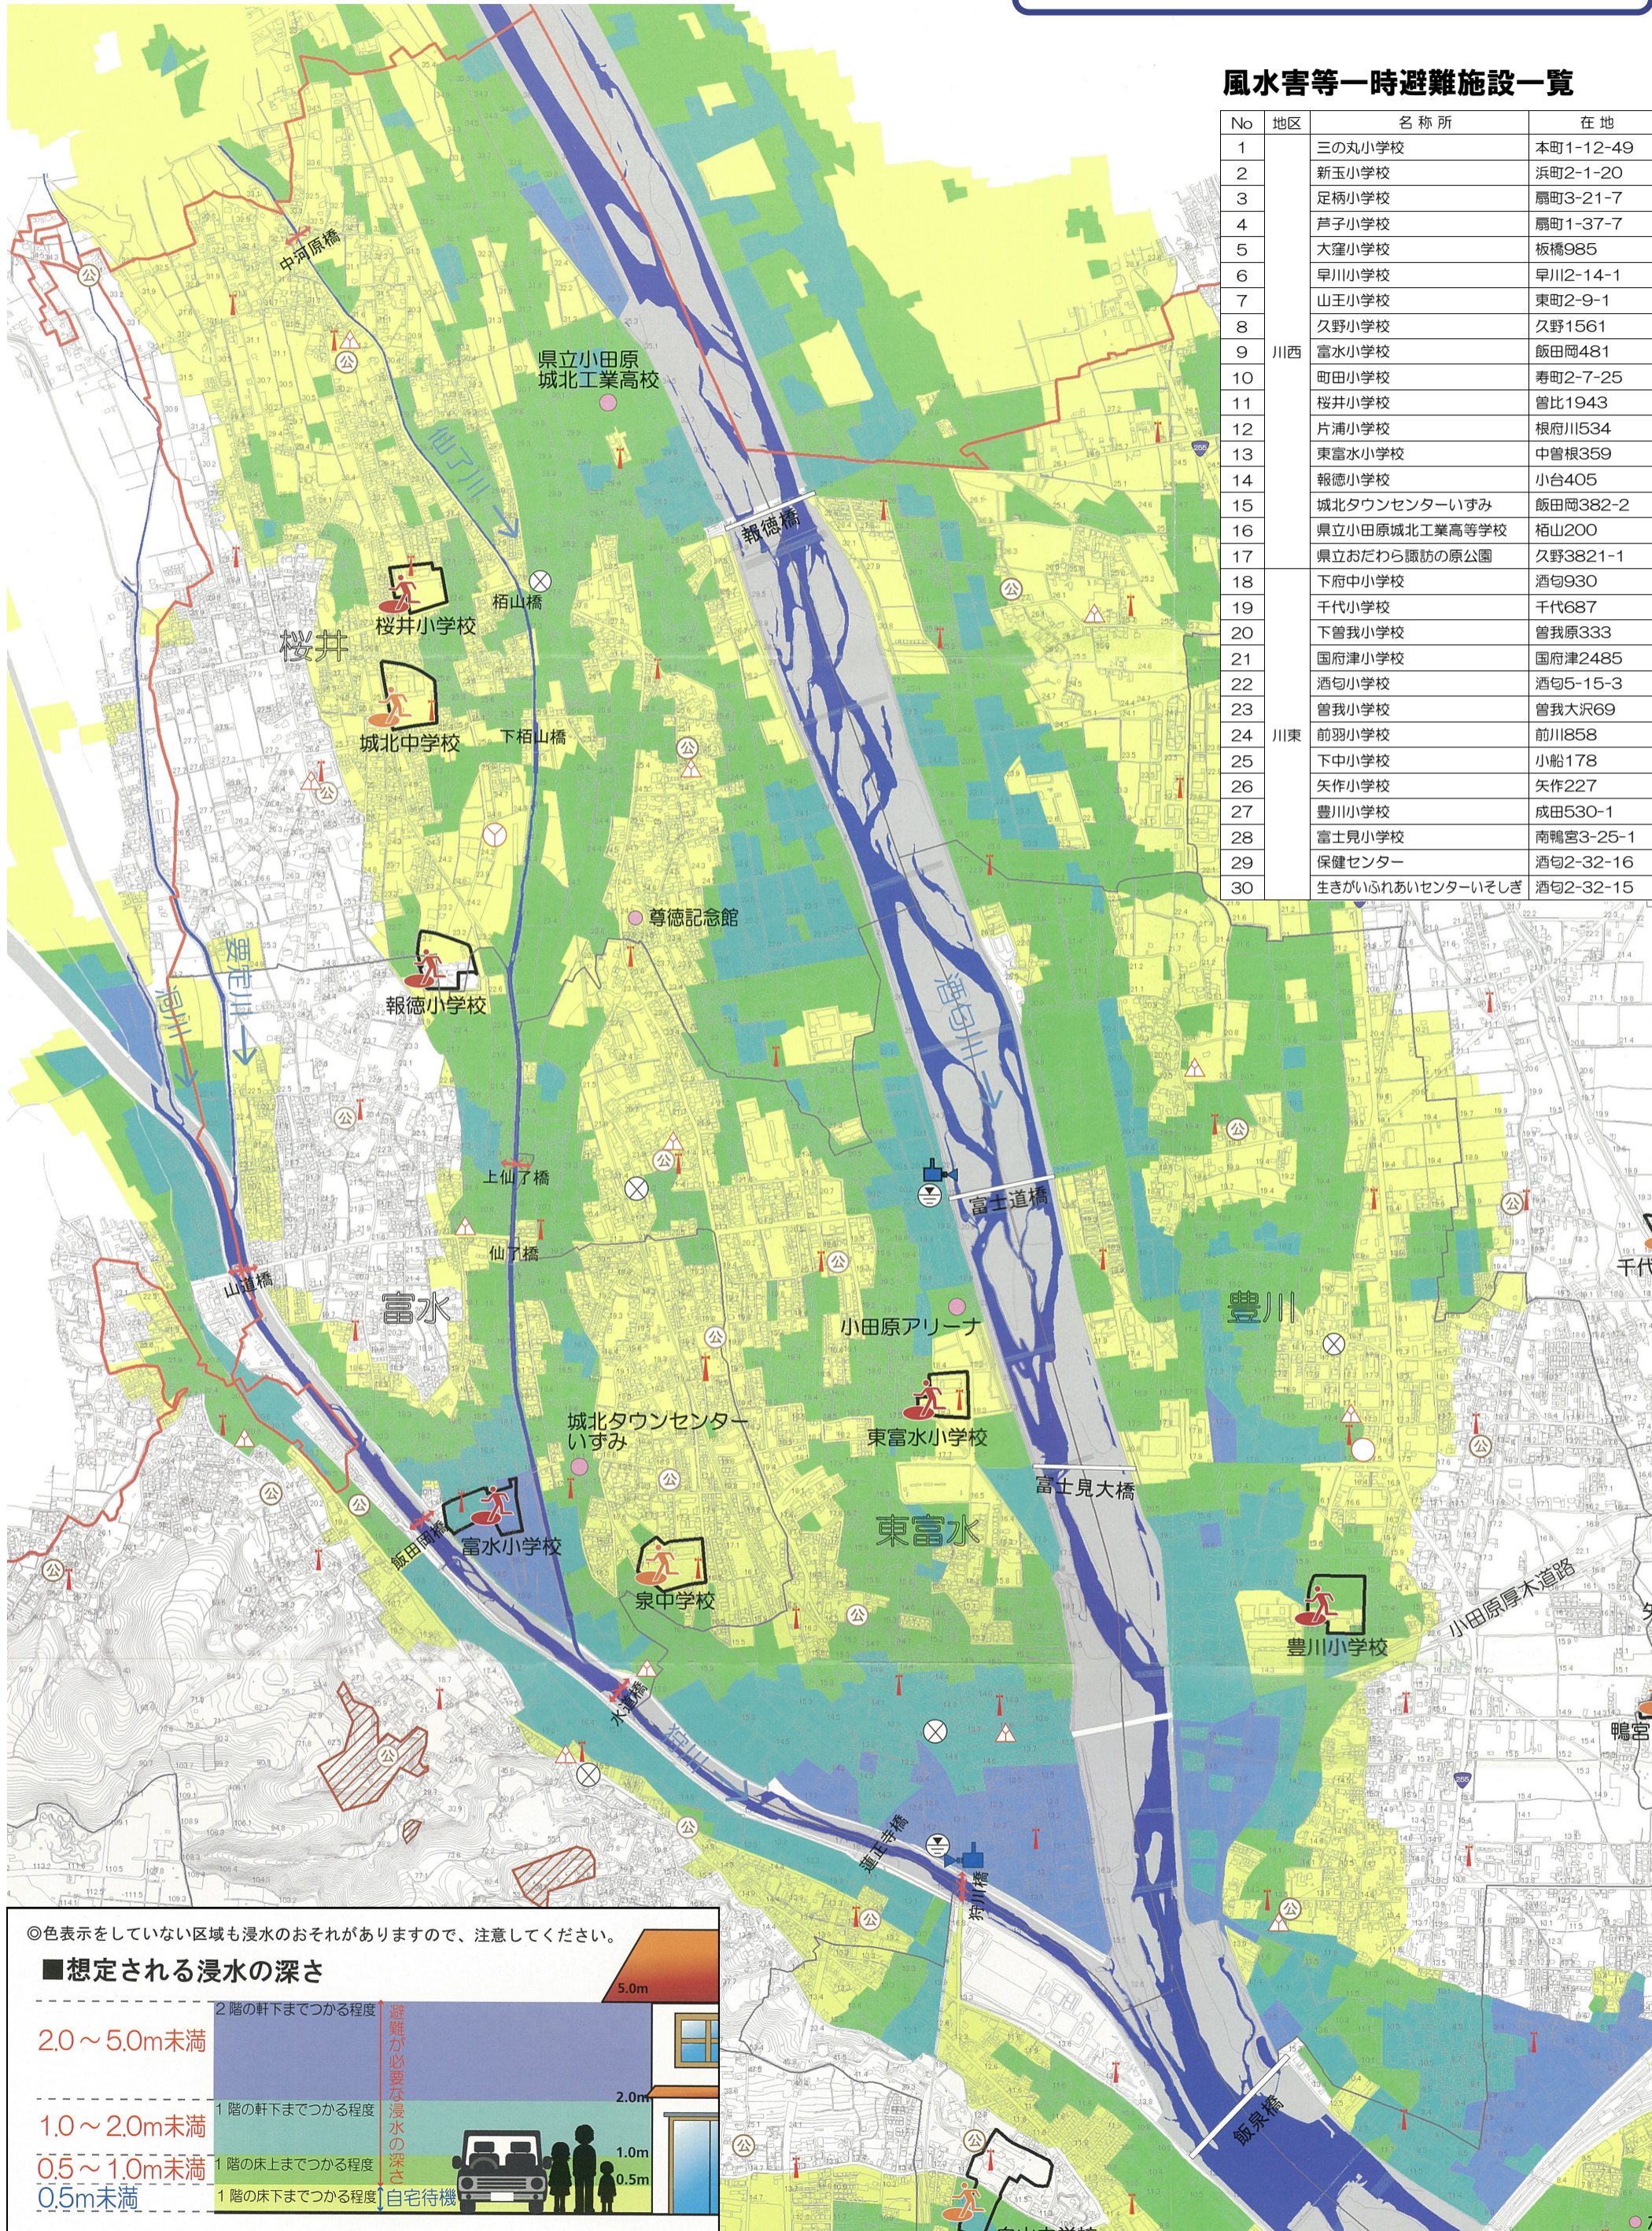

# わが家の避難行動マニュアル用資料

このマップで浸水予測や浸水深を確認しましょう。

## 小田原市洪水ハザードマップ

＜酒匂川・狩川・仙了川・要定川＞

◎色表示をしていない区域も浸水のおそれがありますので、注意してください。

#### ■想定される浸水の深さ