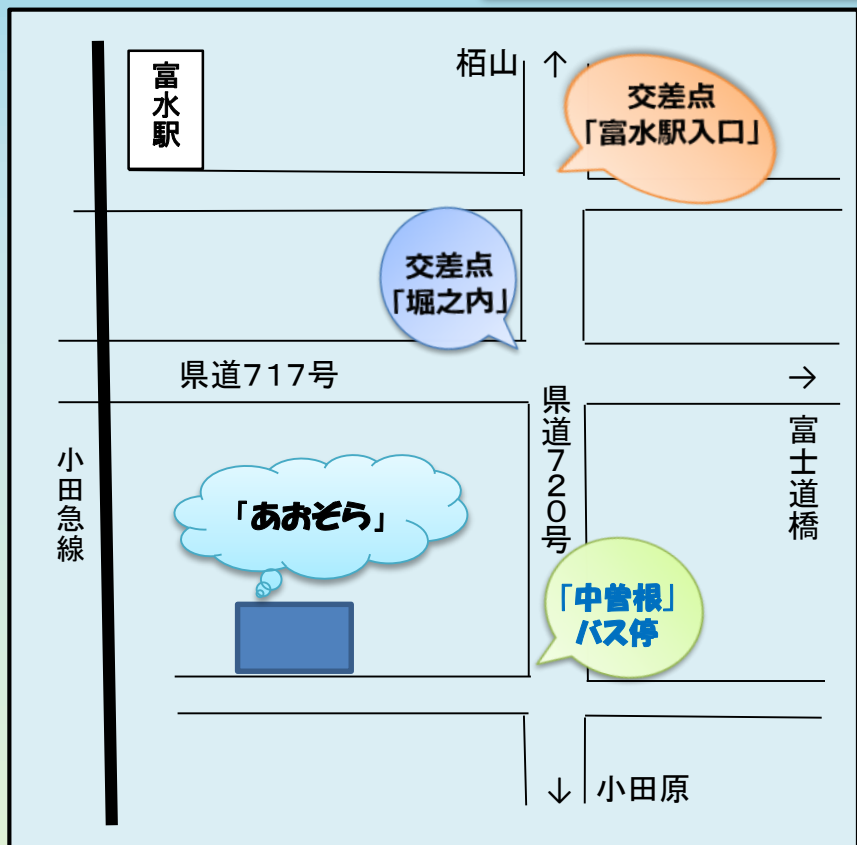

特別支援教育相談室

「あおぞら」が

平成28年1月に移転します。

「中曽根」バス停

「中曽根」のバス停を西側に曲がります。
50m程進むと右側に「あおぞら」の建物があります。

12月中は従来の
場所に対応します。

所在地 小田原市飯田岡 1 1 7 - 3

電話 4 6 - 9 0 2 0 (1月4日から)

交通 小田急小田原線「富水駅」徒歩10分
(できるだけ、公共交通機関をご利用ください。)

問い合わせ先 小田原市教育委員会教育指導課 ☎ 3 3 - 1 6 8 5