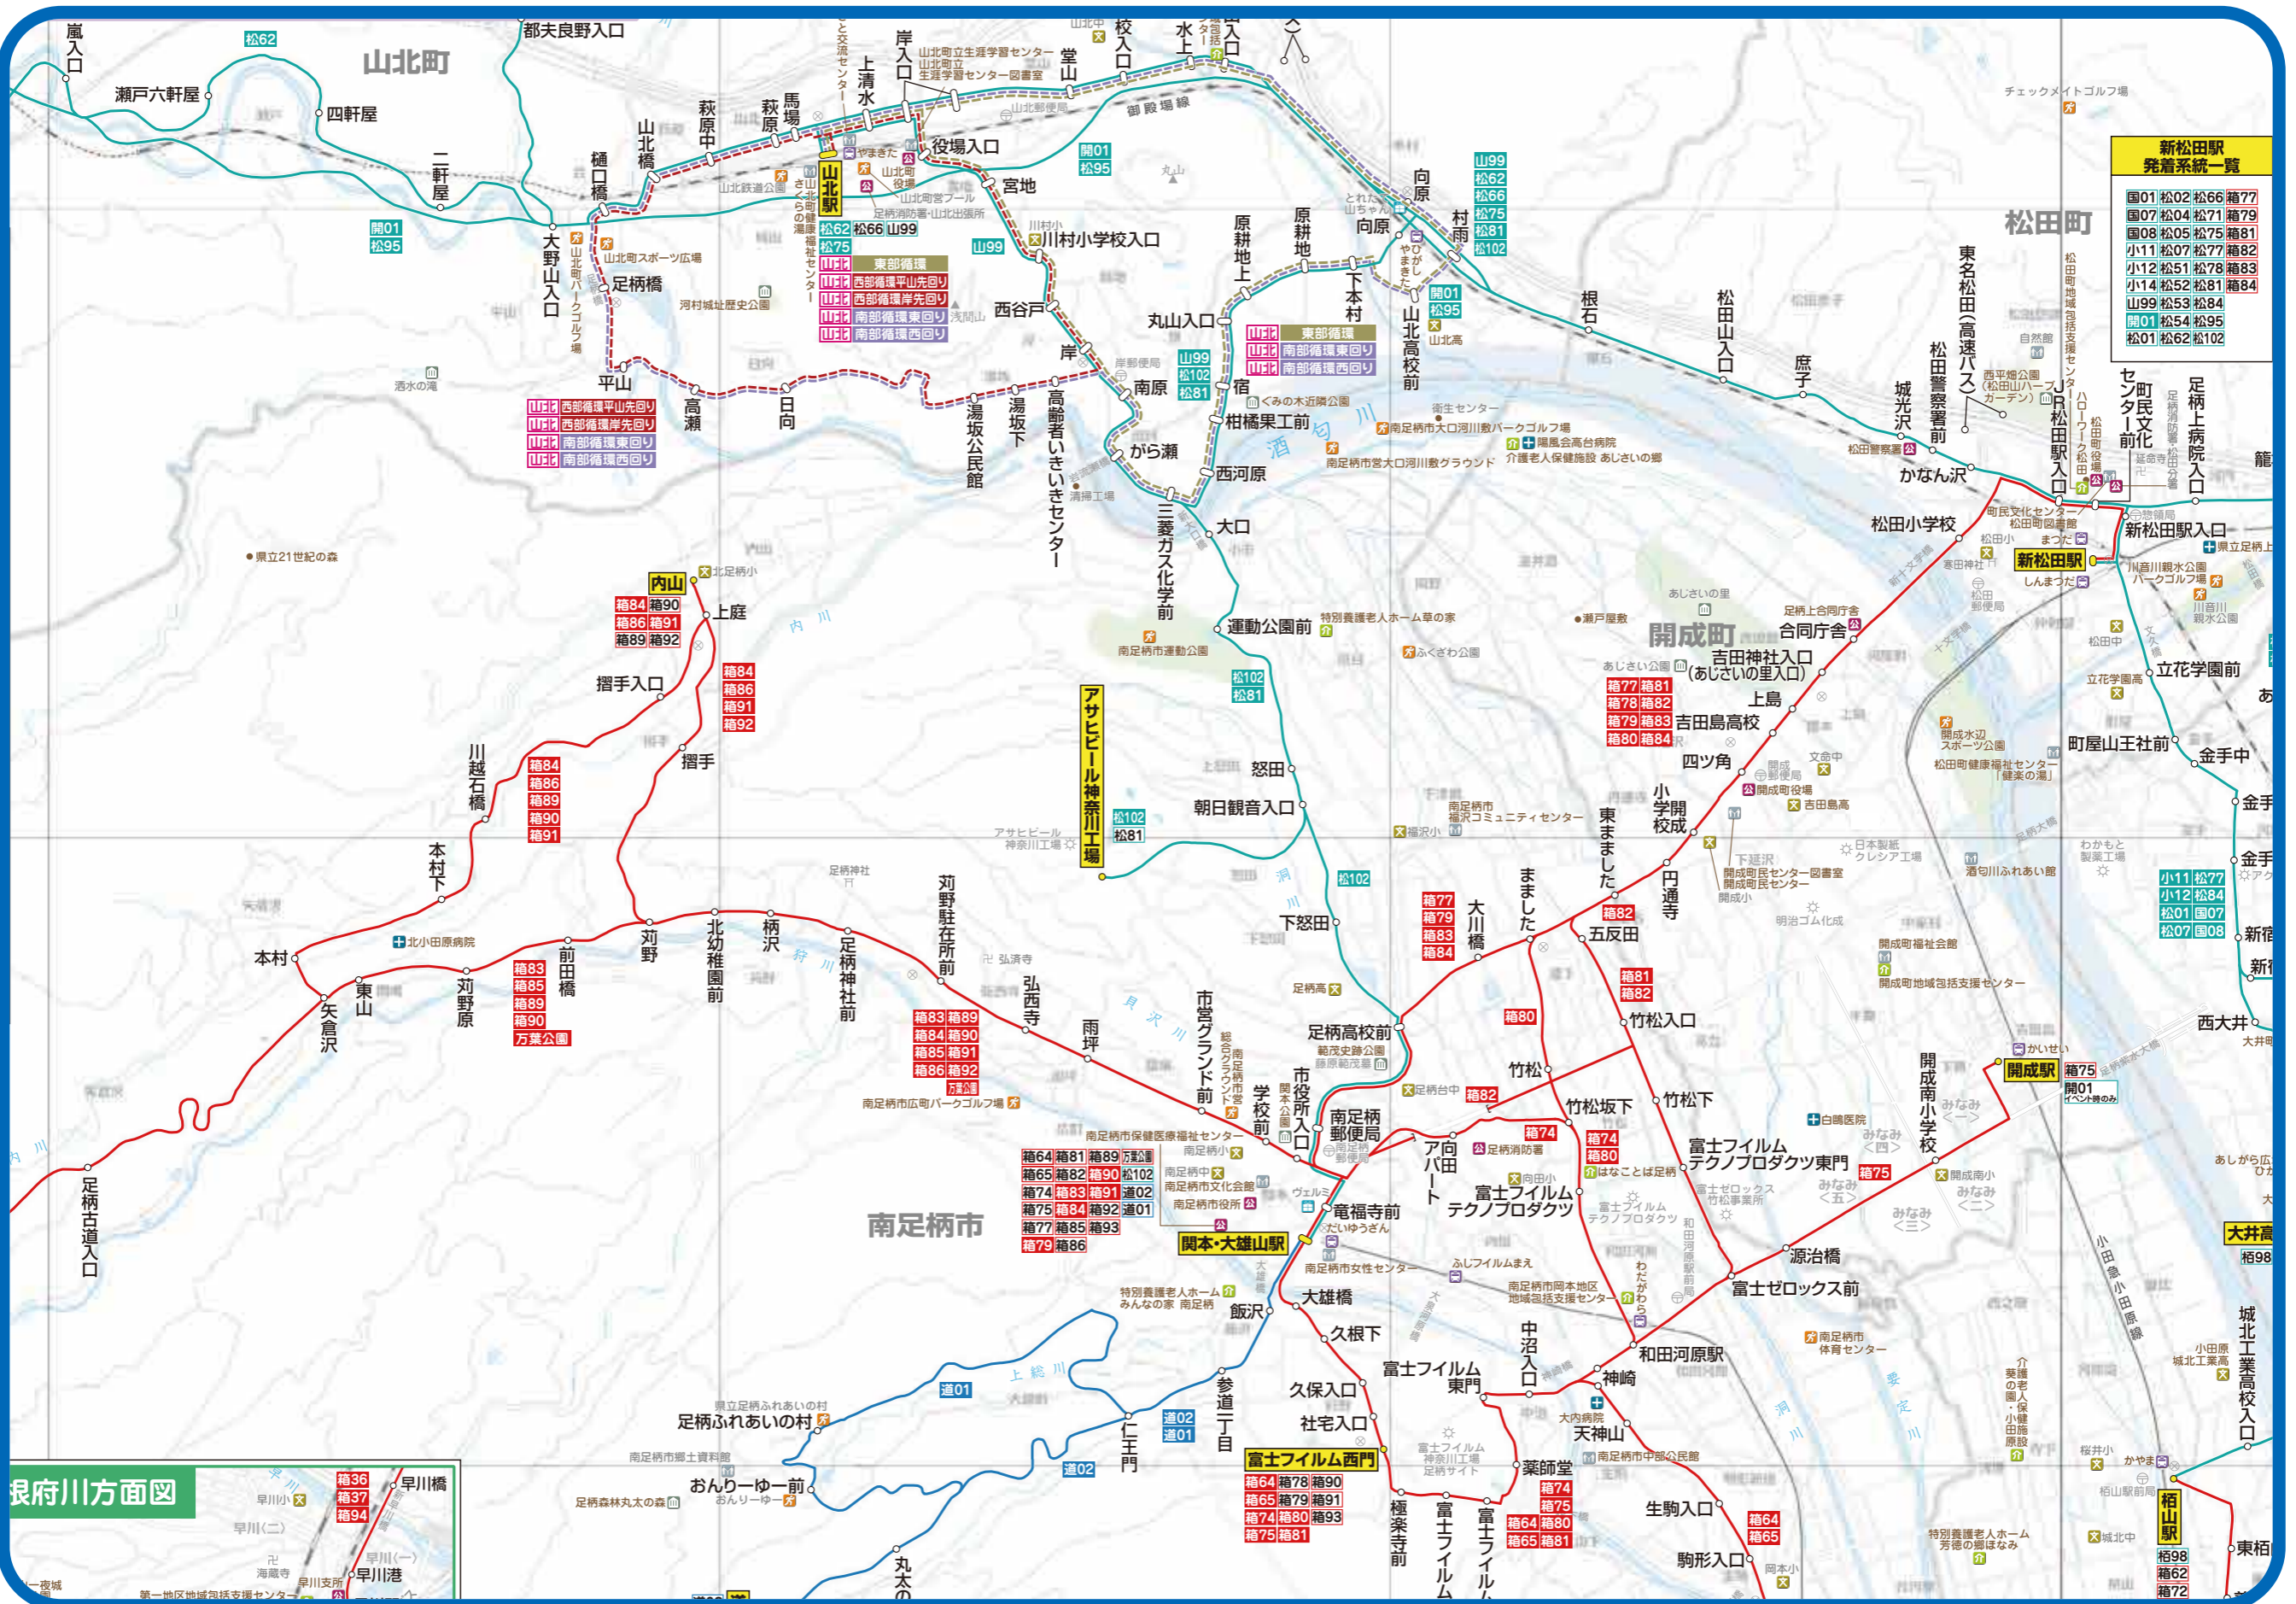

①山北町・南足柄市方面

新松田駅 発着系統一覧

| | | | |
|-----|-----|------|-----|
| 国01 | 松02 | 松66 | 箱77 |
| 国07 | 松04 | 松71 | 箱79 |
| 国08 | 松05 | 松75 | 箱81 |
| 小11 | 松07 | 松77 | 箱82 |
| 小12 | 松51 | 松78 | 箱83 |
| 小14 | 松52 | 松81 | 箱84 |
| 山99 | 松53 | 松84 | |
| 開01 | 松54 | 松95 | |
| 松01 | 松62 | 松102 | |