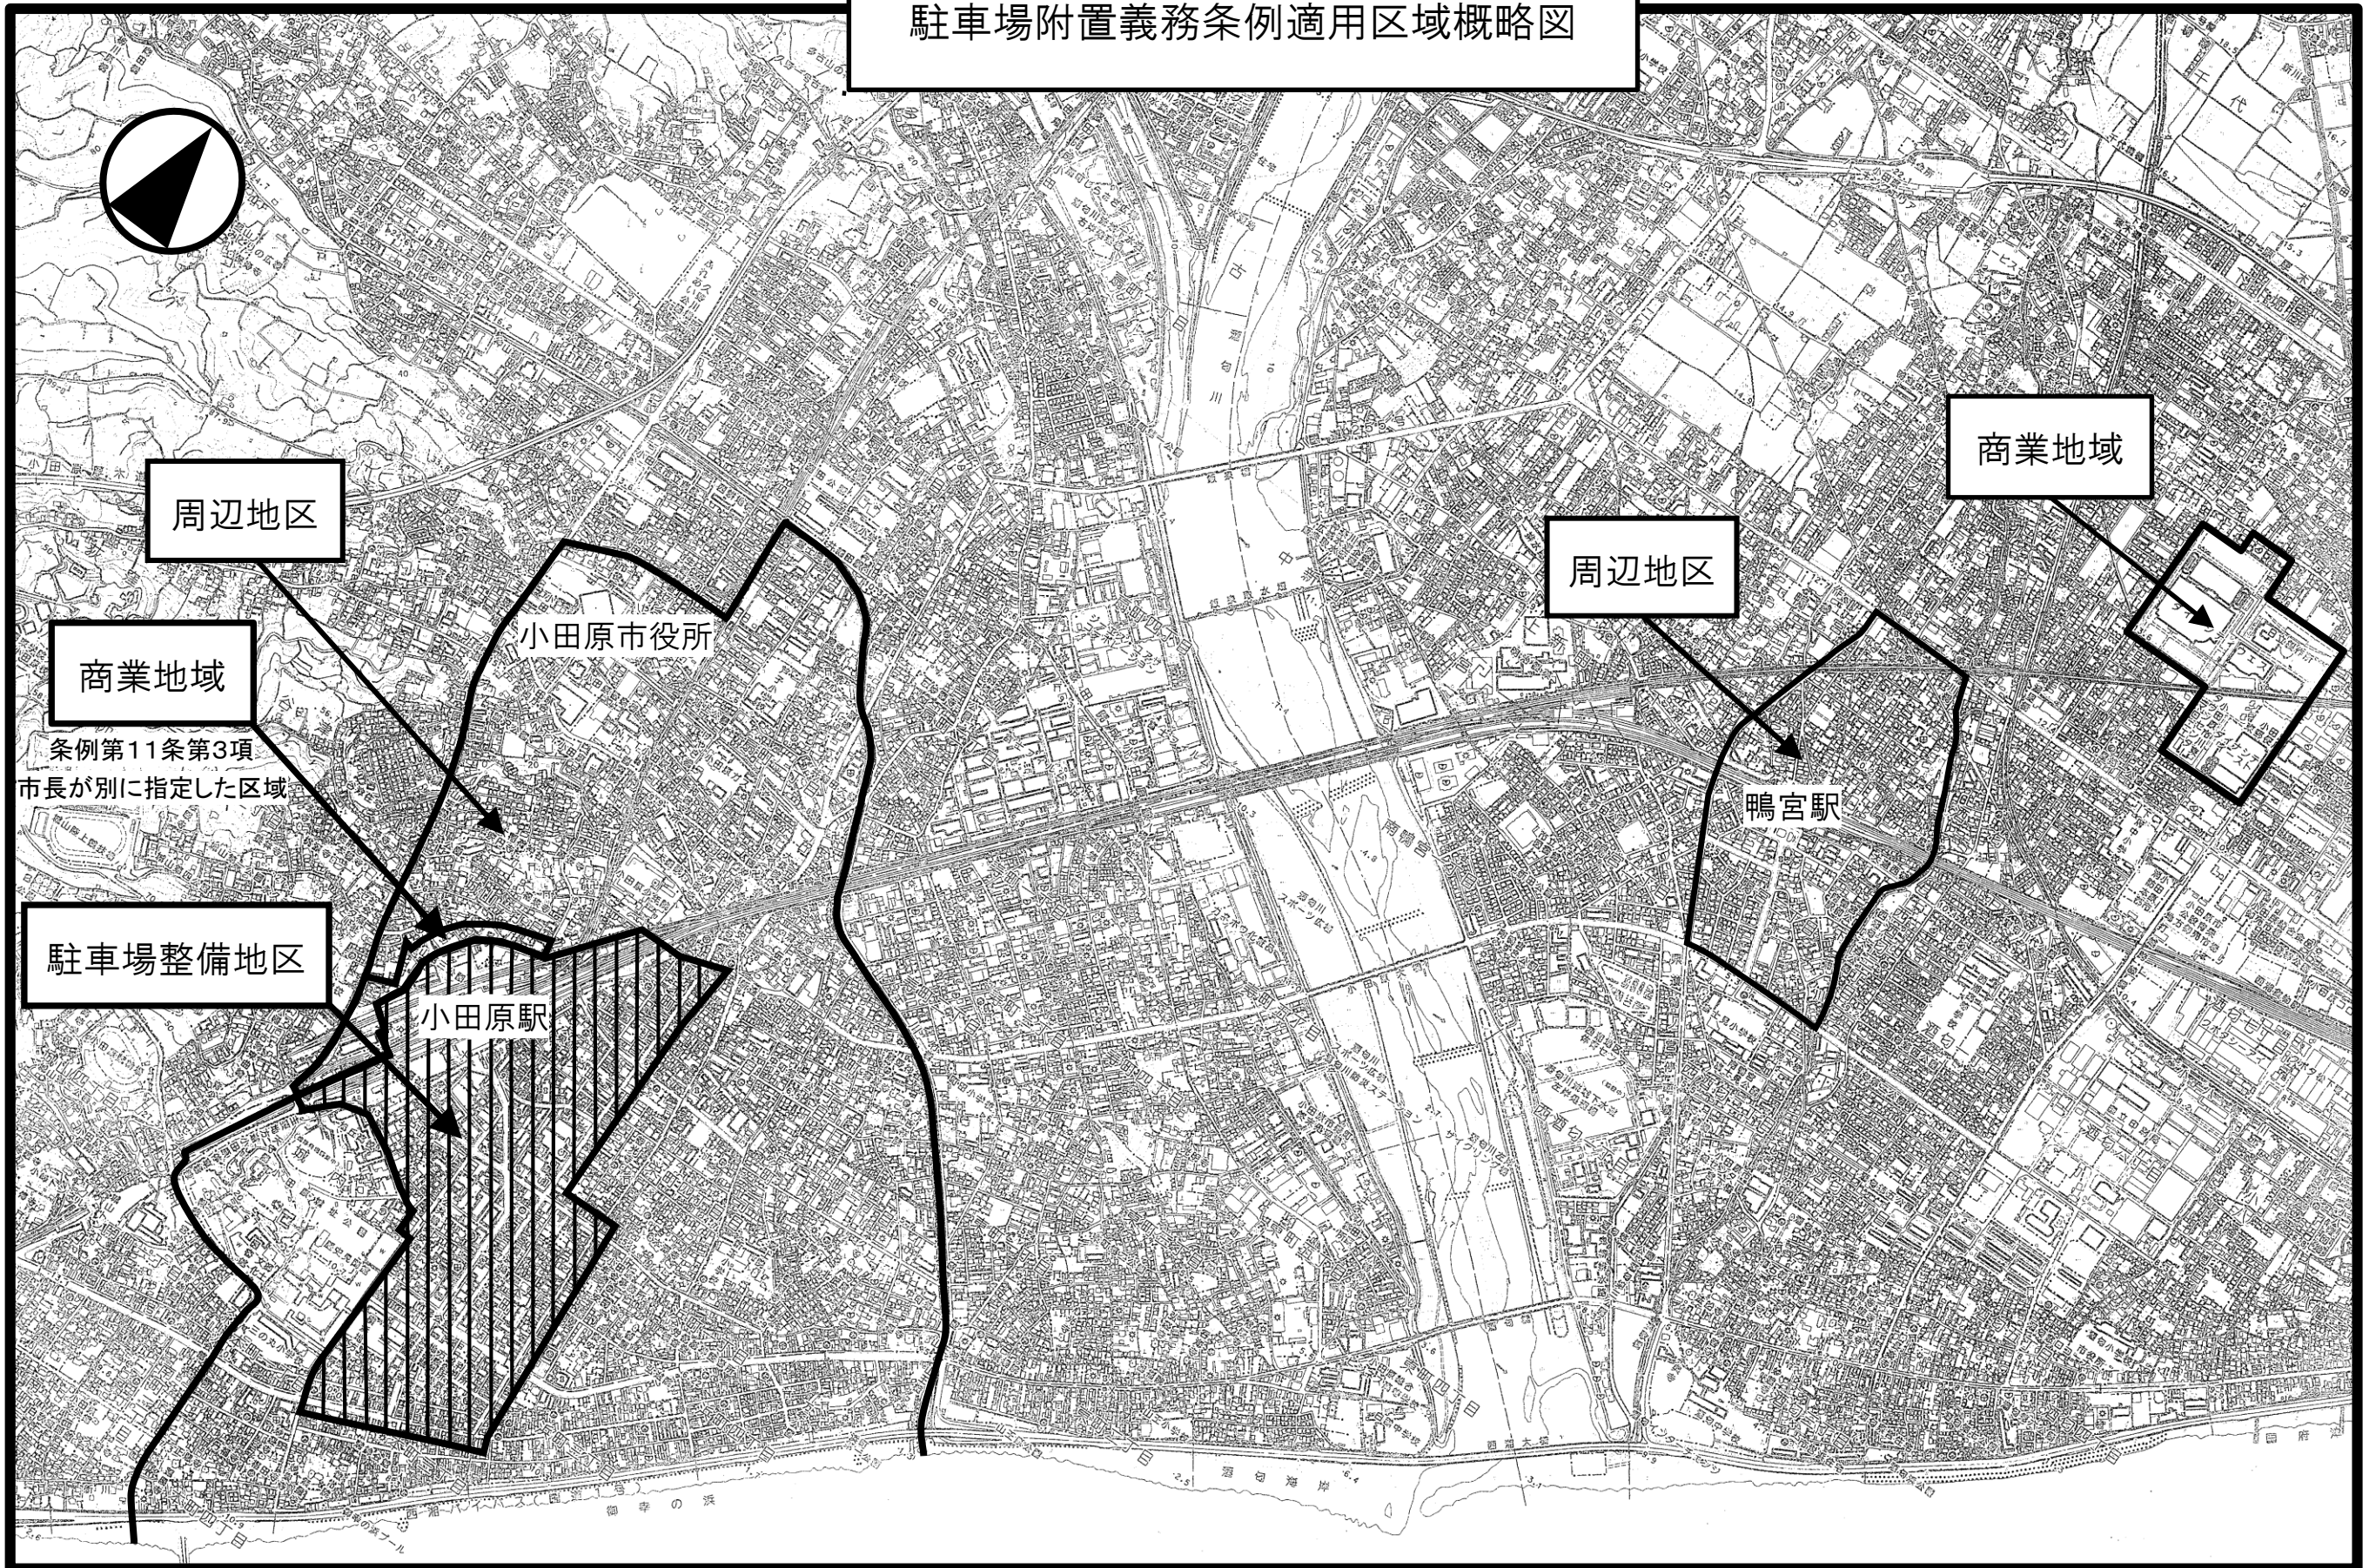

駐車場附置義務条例適用区域概略図

周辺地区

商業地域

条例第11条第3項  
市長が別に指定した区域

駐車場整備地区

小田原駅

小田原市役所

周辺地区

鴨宮駅

商業地域