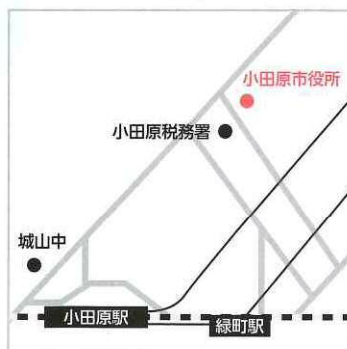

小田原（小田原市役所）

小田原市荻窪300
各線「小田原」駅西口徒歩約15分
「小田原」駅からバス「市役所前」下車
☎ 0465-33-1514 / 受付：4階産業政策課