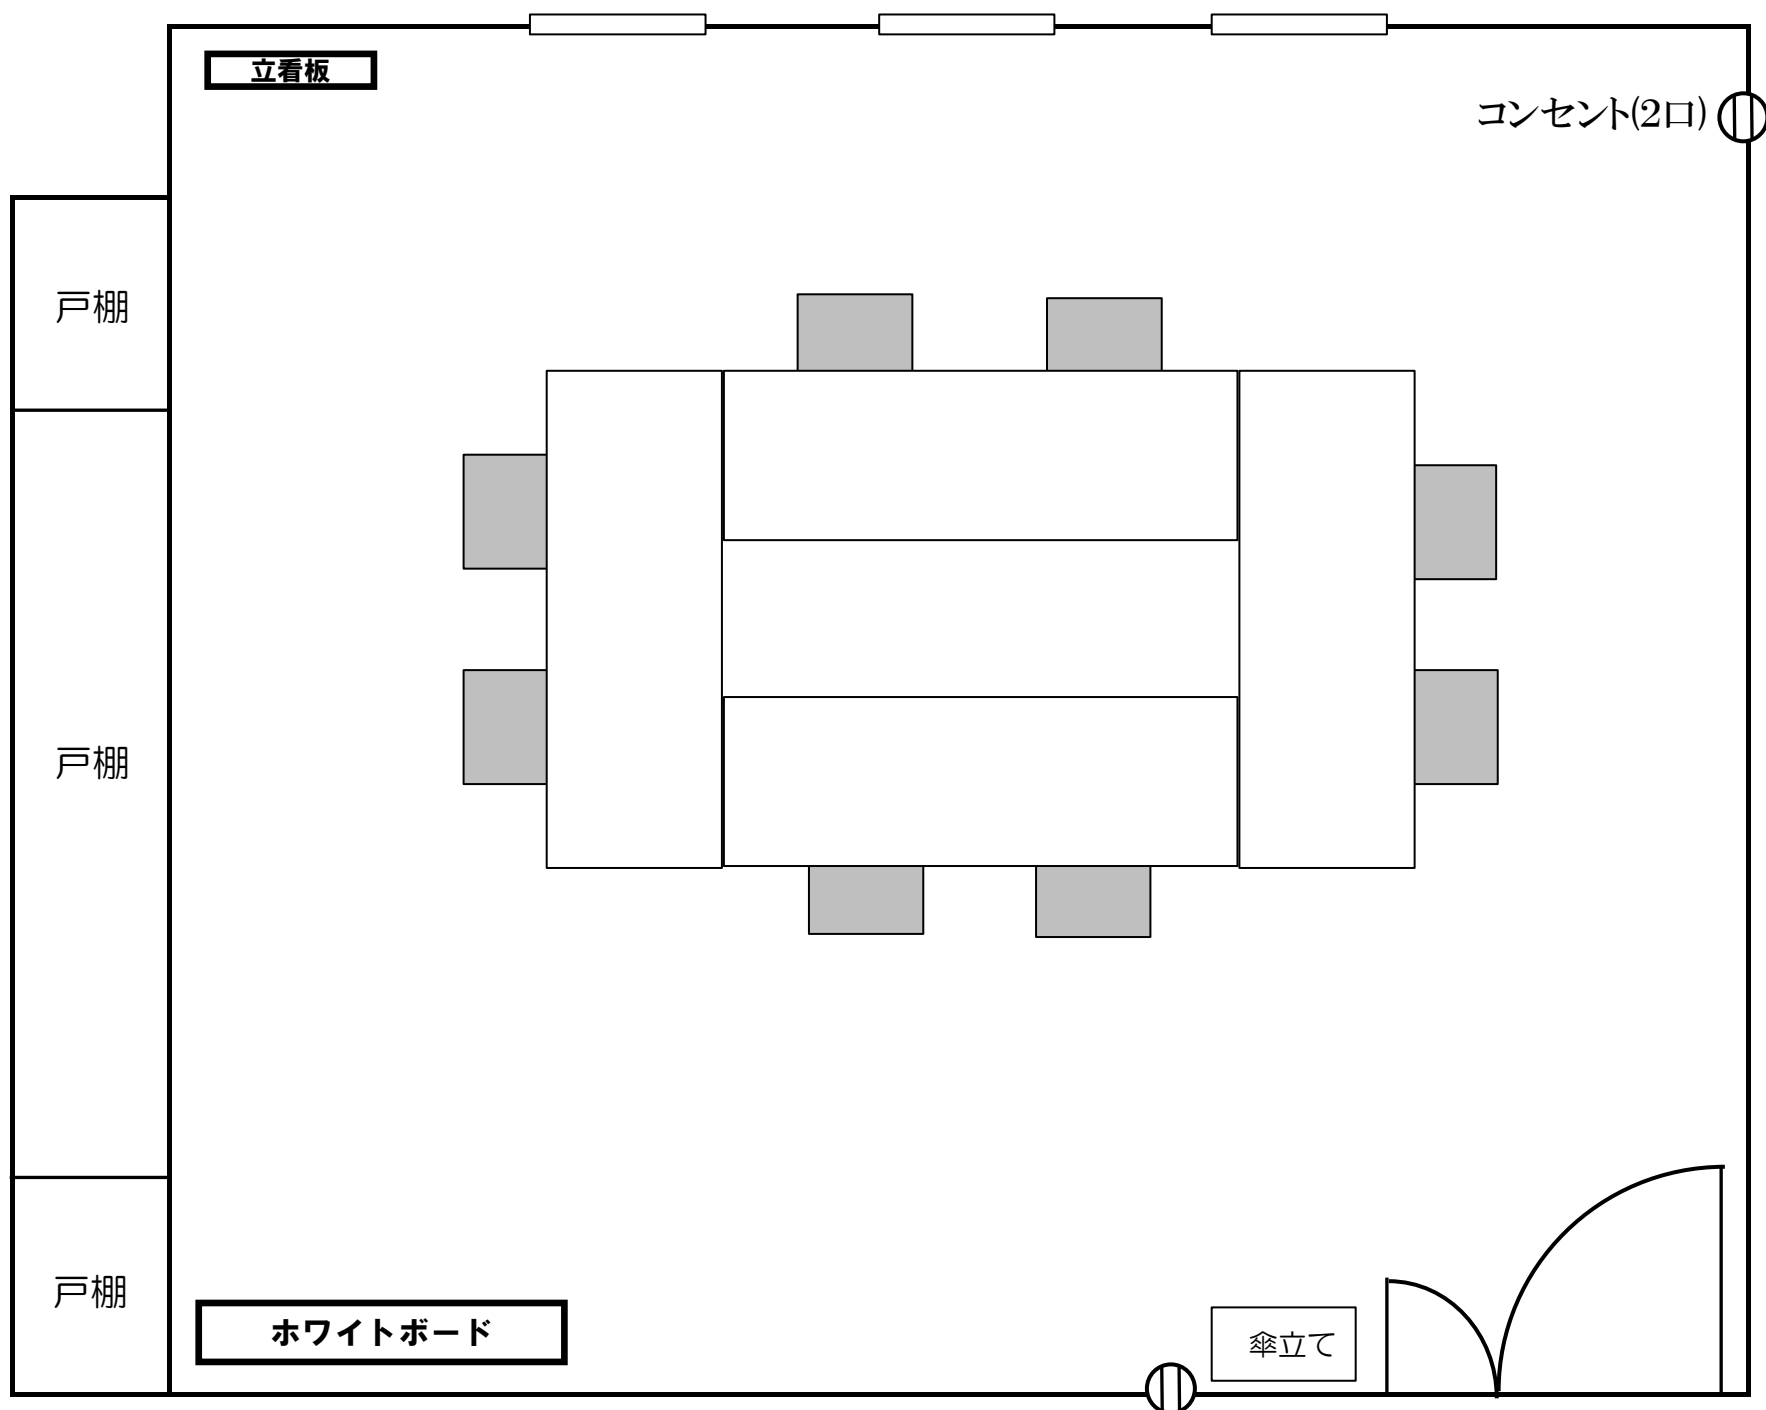

# 集会室101

## 机4台 イス8脚

□ …机      ■ …イス

※部屋内の1マスは10cm×10cmとして、設備及び部屋の広さは、ほぼ実物と同じ比率で作成しております。

使用目的にあわせて、設備を動かしてお使いください。

|      |   |
|------|---|
| 定員   | 8人（消防法上、定員を超えての利用は禁止されております。）   |
| 広さ   | 面積32㎡   |
| 禁止行為 | 喫煙、火気類の使用、壁面に画鋸やテープを直接貼り付けること<br>楽器演奏（拡声装置含む）、運動使用（ダンス等）  |
| 設備   | 机（186cm×59cm×高さ70cm）、イス（座面43cm×43cm×高さ83cm）   |
| その他  | 使用時間終了時には、机・椅子・備品の原状復帰（入室時と同じ状態に戻す）及び<br>使用報告書に記載されている後始末の確認事項をチェックし、速やかに退室し鍵を<br>受付にご返却下さい。すぐに清掃が入ります。 |