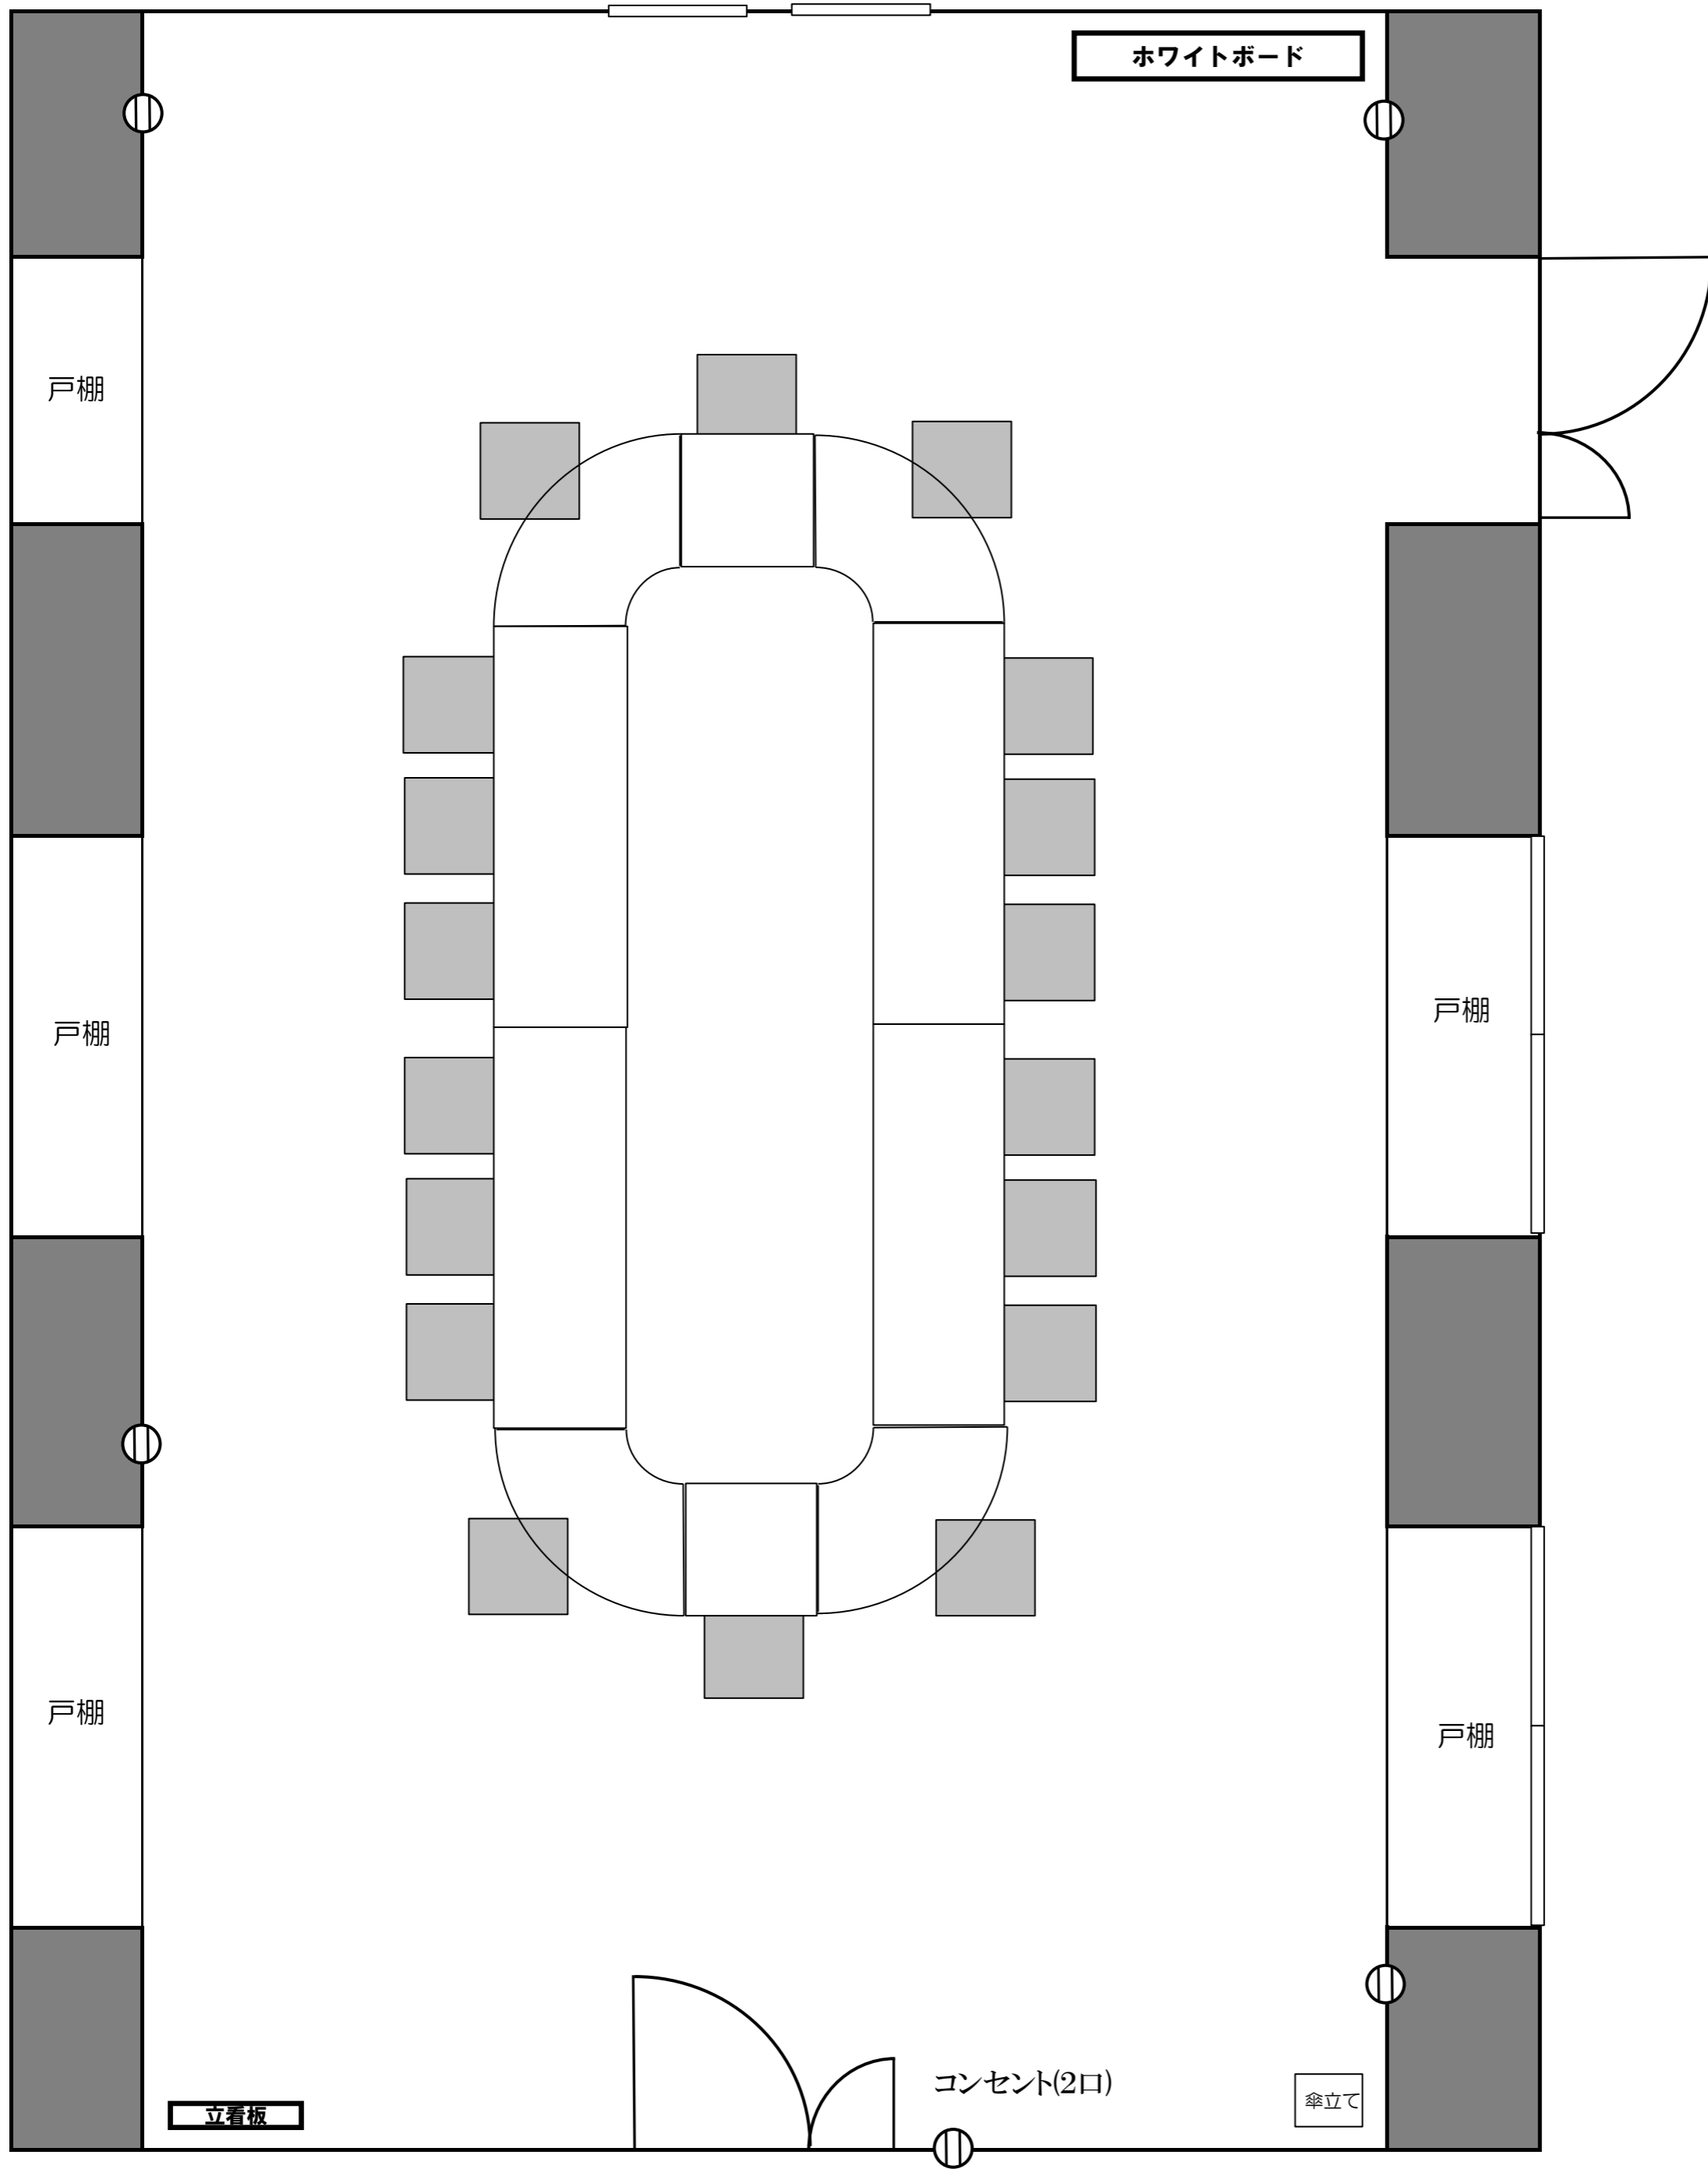

集会室205

机4台 スクエアテーブル2 コーナーテーブル4 イス18

□ …机 ■ …イス

※部屋内の1マスは10cm×10cmとして、設備及び部屋の広さは、ほぼ実物と同じ比率で作成しております。使用目的にあわせて、設備を動かしてお使いください。

定員	18人（消防法上、定員を超えての利用は禁止されております。）
広さ	面積72㎡
禁止行為	喫煙、火気類の使用、壁面に画紙やテープを直接貼り付けること。 楽器演奏（拡声装置含む）、運動使用
設備	長机（180cm×60cm×高さ70cm）、スクエアテーブル（60cm×60cm×高さ70cm）、 コーナーテーブル（60cm幅の扇型、高さ70cm）、イス（座面47cm×44cm×高さ80cm、ひじ掛け付、キャスター付）
その他	使用時間終了時まで、机・椅子・備品の原状復帰（入室時と同じ状態に戻す） 及び使用報告書に記載されている後始末の確認事項をチェックし、速やかに退室し 鍵を受付にご返却ください。すぐに清掃が入ります。