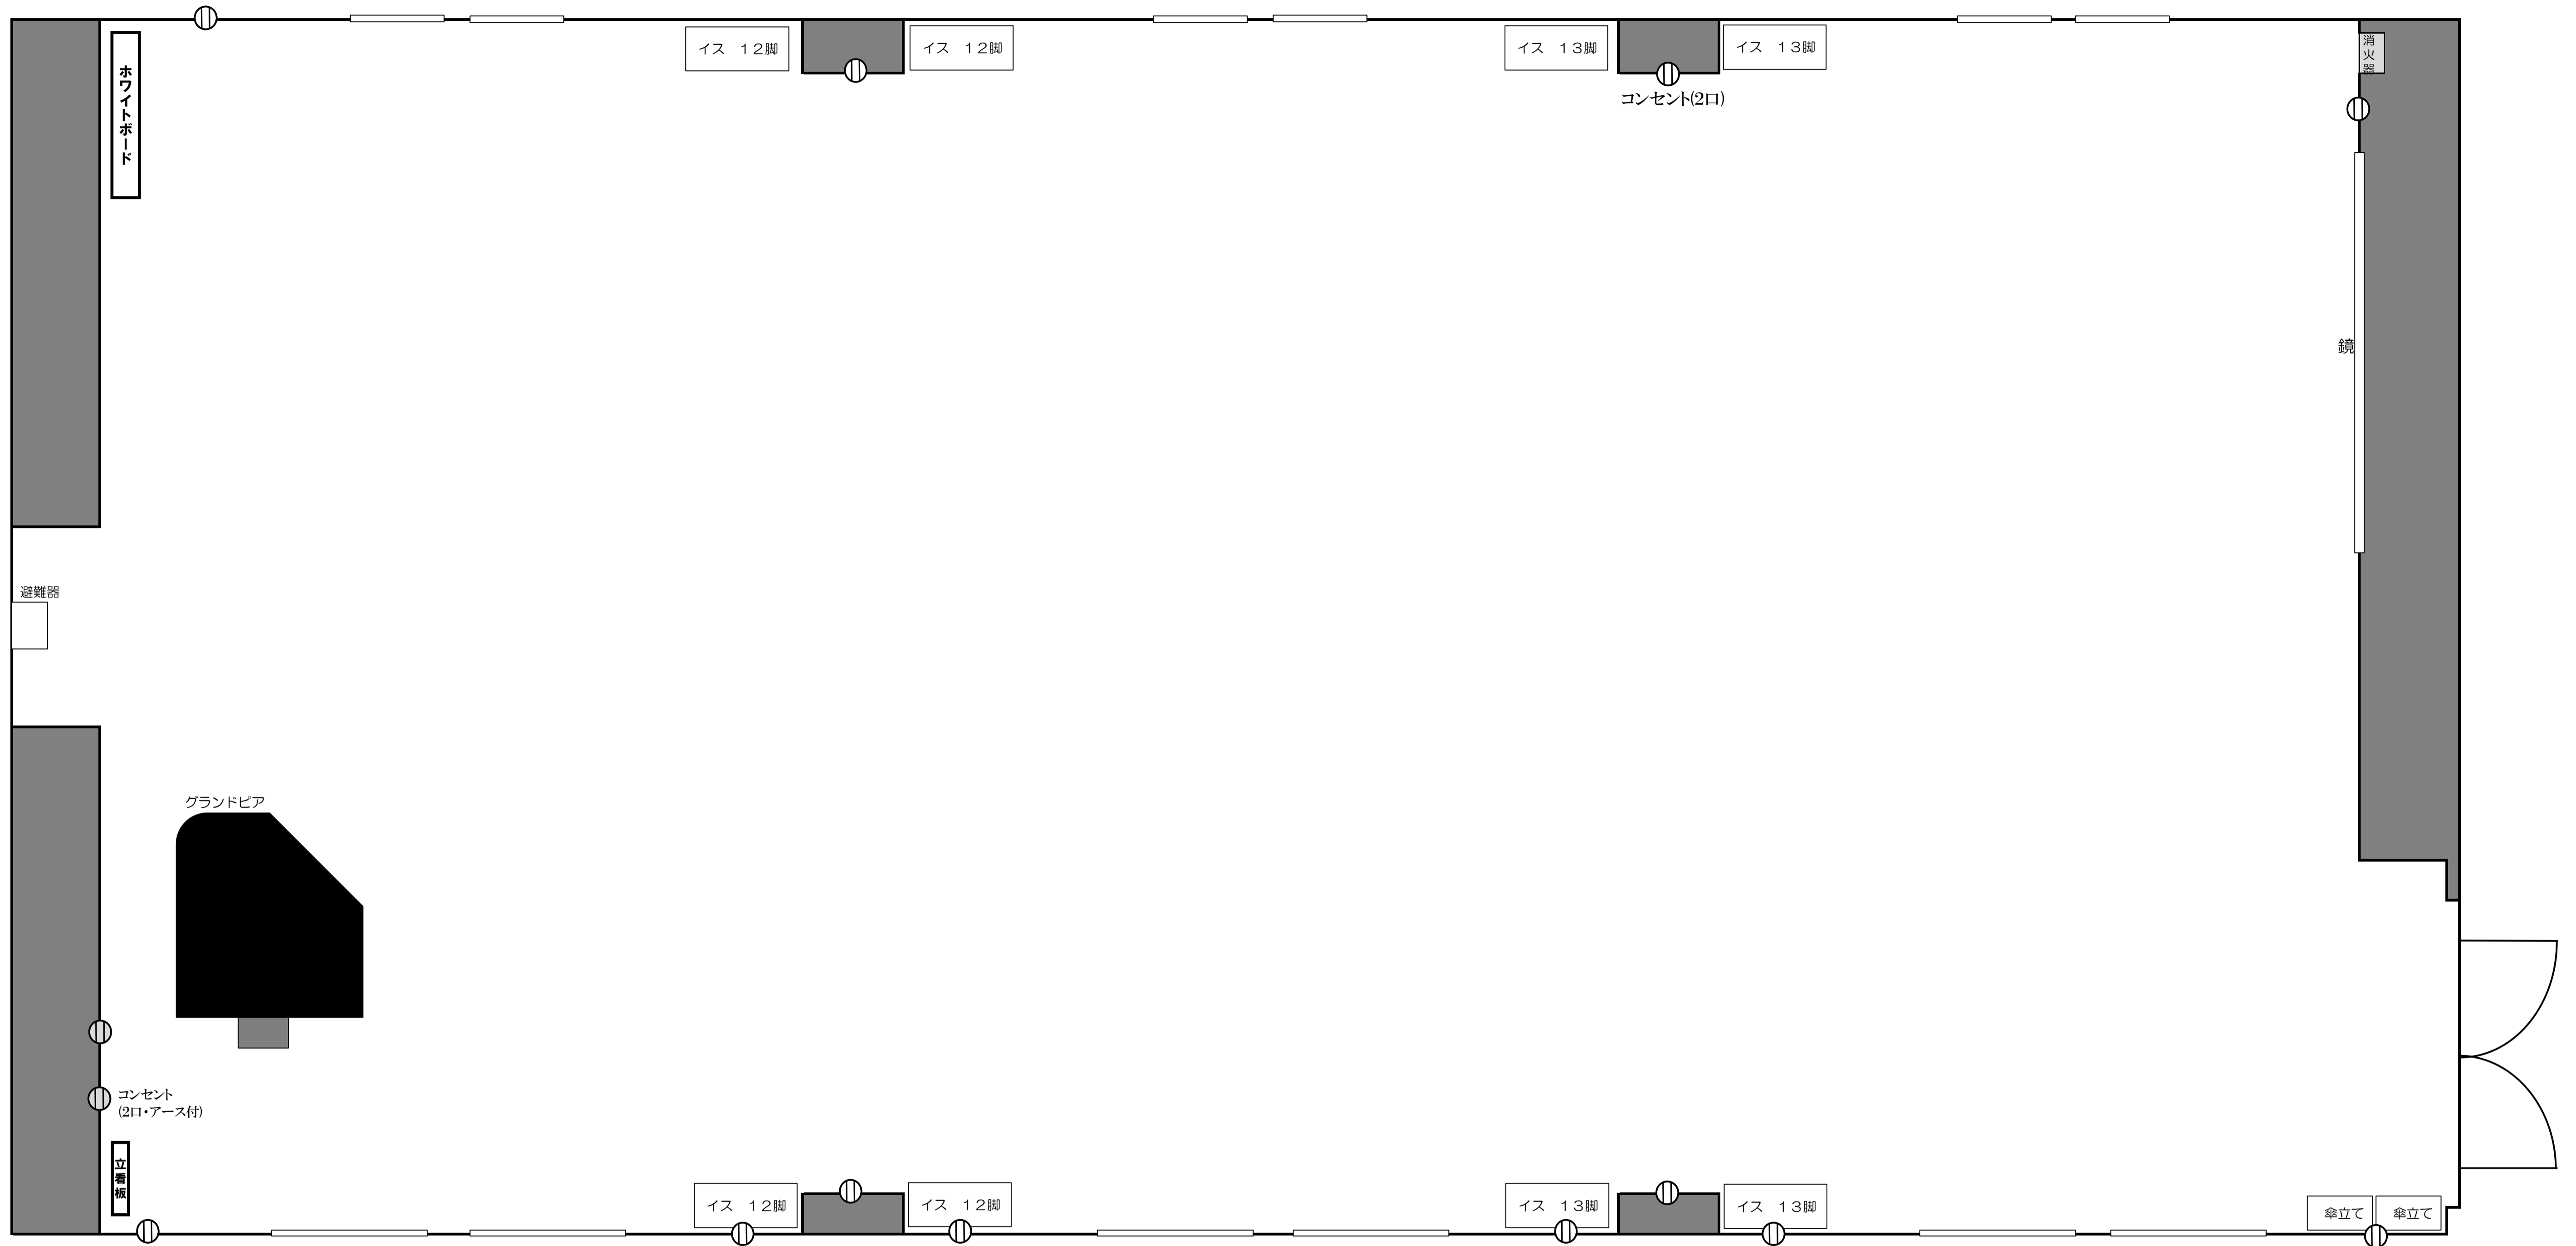

# 集会室301

## 折畳み式イス (メモテーブル付き) 100脚

□...机    ■...イス

※部屋内の1マスは10cm×10cmとして、設備及び部屋の広さは、ほぼ実物と同じ比率で作成しております。使用目的にあわせて、設備を動かしてお使いください。

定員	100人 (消防法上、定員を超えての利用は禁止されております。)
広さ	面積193㎡
禁止行為	喫煙、火気類の使用、壁面に画紙やテープを直接貼り付けること。
設備	メモテーブル付き折畳み式イス (座面41cm×41cm×高さ75cm)、グランドピアノ、鏡
その他	<ul style="list-style-type: none"> <li>・使用時間終了時までに、机・椅子・備品の原状復帰 (入室時と同じ状態に戻す) 及び使用報告書に記載されている後始末の確認事項をチェックし、速やかに退室し鍵を受付にご返却ください。すぐに清掃が入ります。</li> <li>・コンサートや楽器等使用の場合、必ず窓口で詳細内容の打合せをし、使用許可を得てください。</li> </ul>