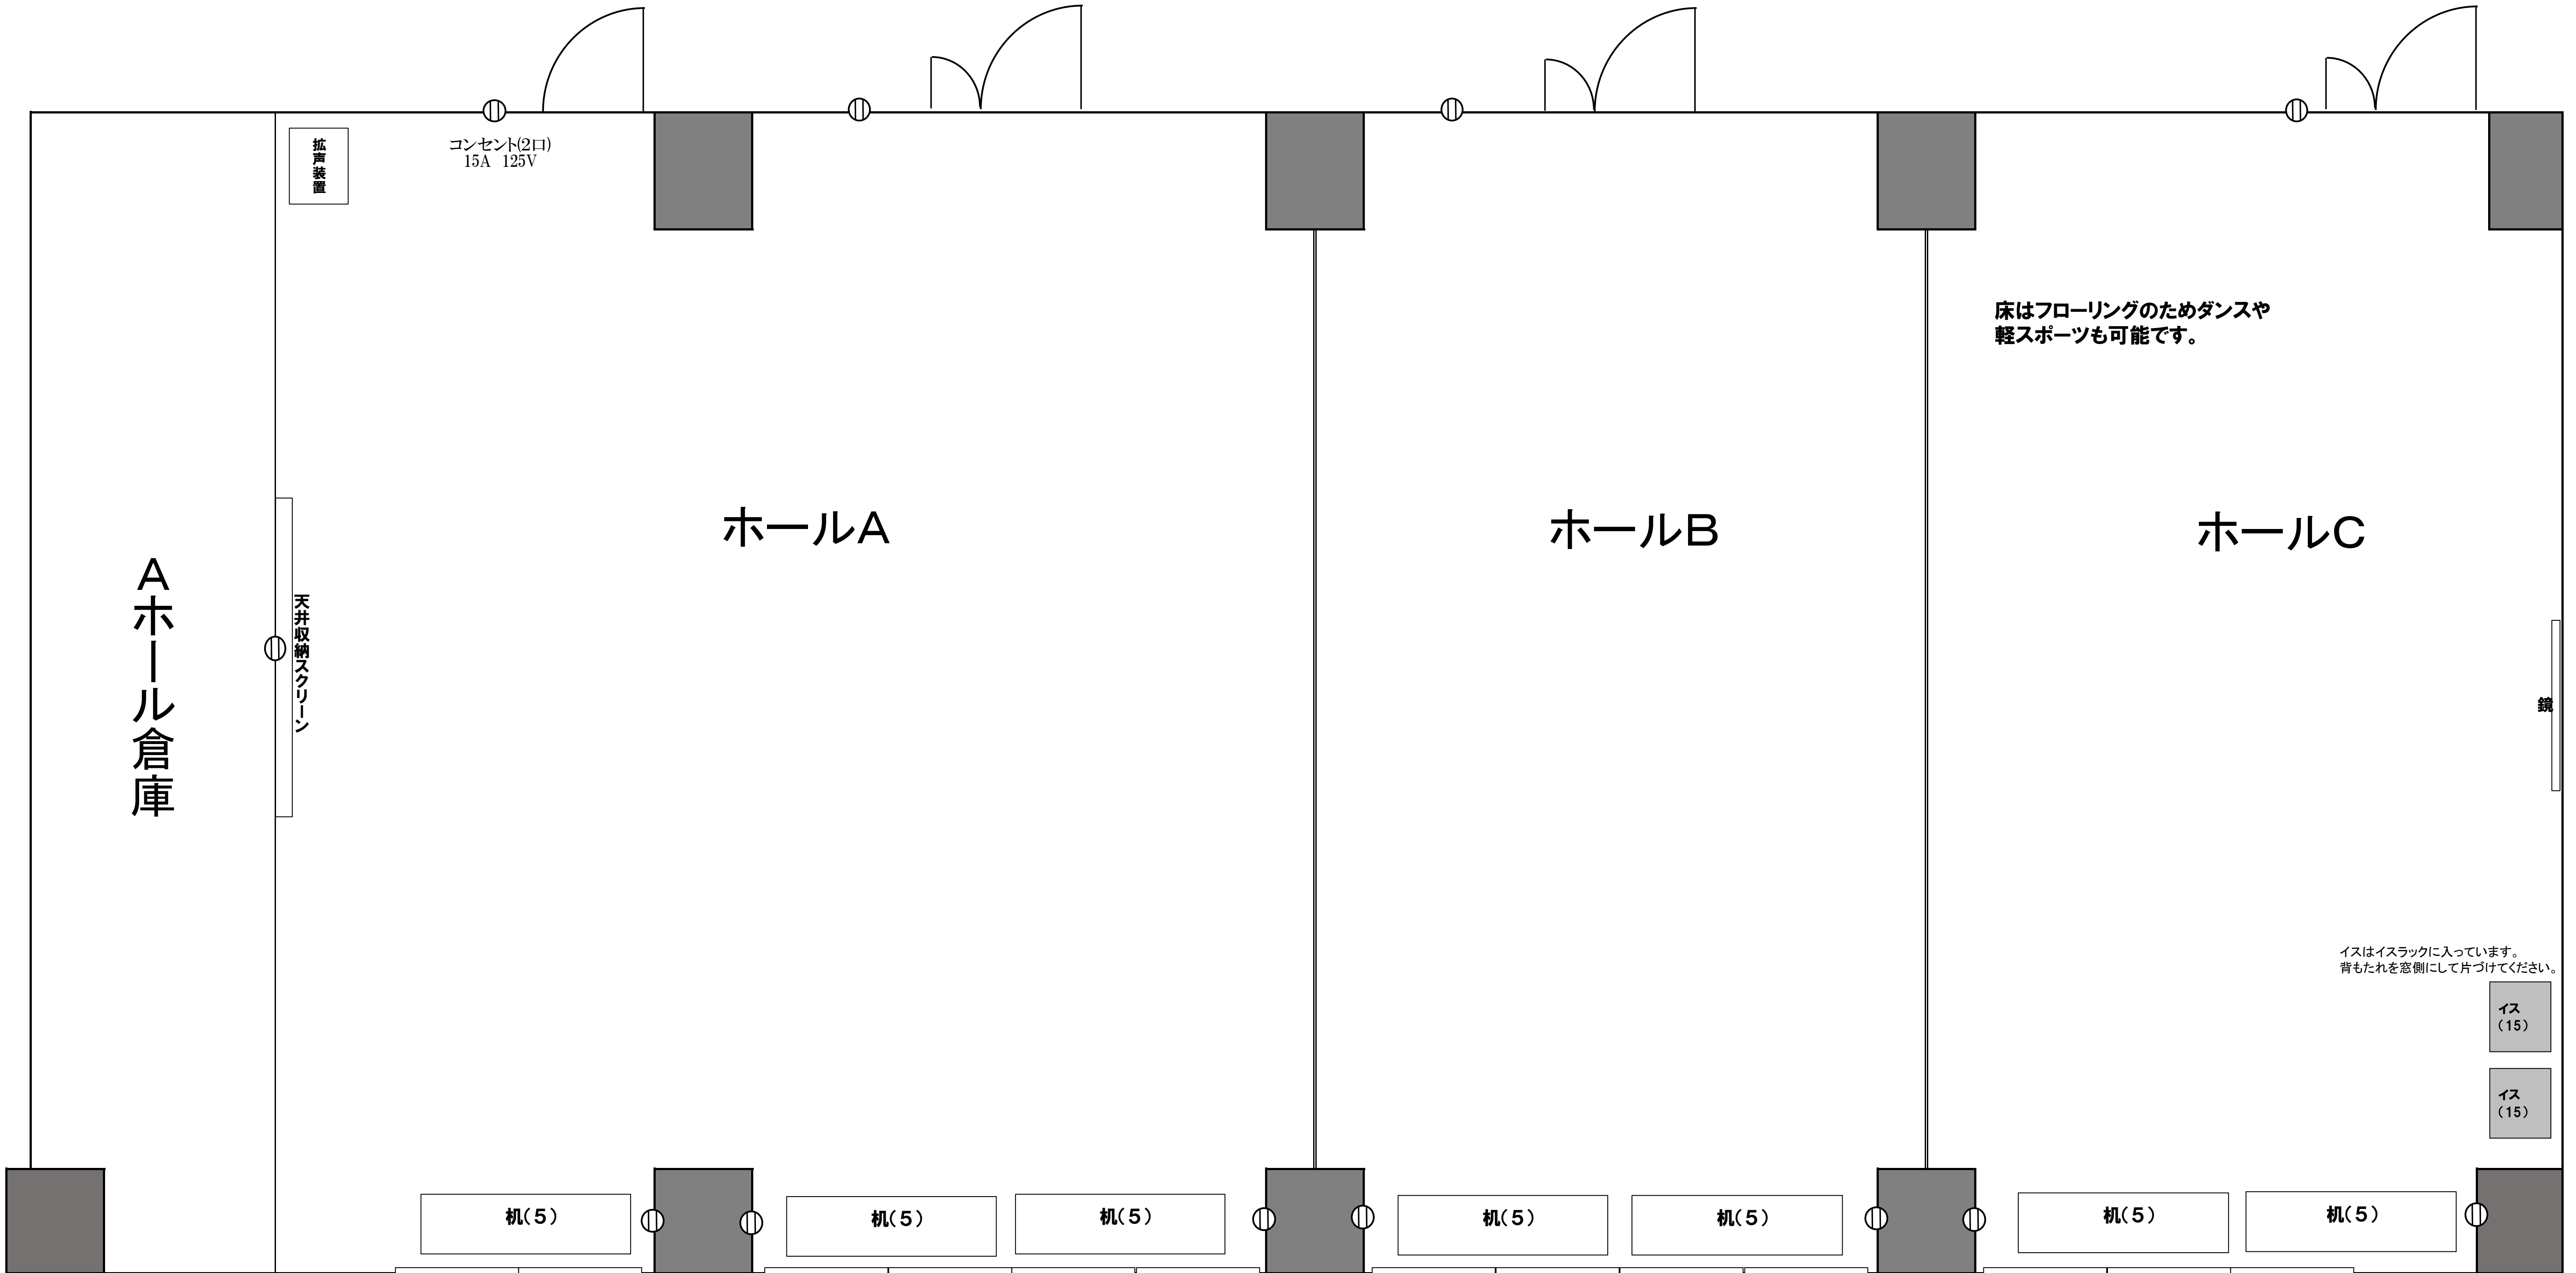

こゆるぎホール (A・B・C)

ホールA：机15台 イス45脚(Aホール倉庫内) ホールB：机10台 イス24脚(2階倉庫内) ホールC：机10台 イス30脚

※部屋内の1マスは10cm×10cmとして、設備及び部屋の広さは、ほぼ実物と同じ比率で作成しております。使用目的にあわせて、設備を動かしてお使いください。

定員	99人(消防法上、定員を超えての利用は禁止されております。)
広さ	面積164.2㎡ 分割した場合ホールA(78.2㎡・定員45人)、ホールB(40㎡・定員24人)、ホールC(46㎡・定員30人)
禁止行為	喫煙、火気類の使用、飲酒、壁面に画紙やテープを直接貼り付けること
設備	机(180cm×45cm×高さ70cm)、イス(座面51cm×53cm×高さ76cm)、拡声装置、スクリーン
その他	使用時間終了時までに、机・椅子・備品の原状復帰(入室時と同じ状態に戻す) 及び使用報告書に記載されている後始末の確認事項をチェックし、速やかに退室 し鍵を受付にご返却ください。すぐに清掃が入ります。