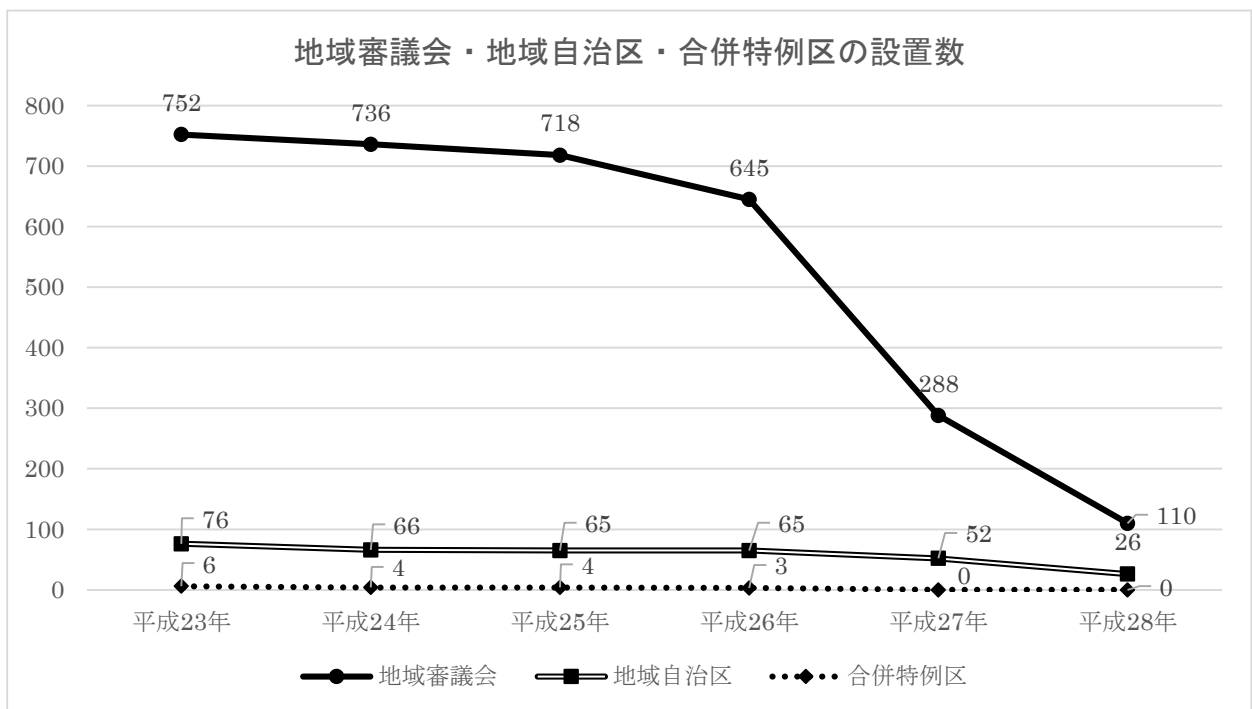

地域審議会・地域自治区・合併特例区の設置状況

指定都市、中核市、施行時特例市における合併時の設置団体数

(平成11年4月以降に合併した自治体)

合併事例数	地域審議会設置	地域自治区設置	合併特例区設置	未導入団体数
	団体数	団体数	団体数	
89 団体	42 団体	9 団体	7 団体	31 団体

※各年4月1日現在（総務省資料等により事務局にて作成）

※各年4月1日現在（総務省資料等により事務局にて作成）