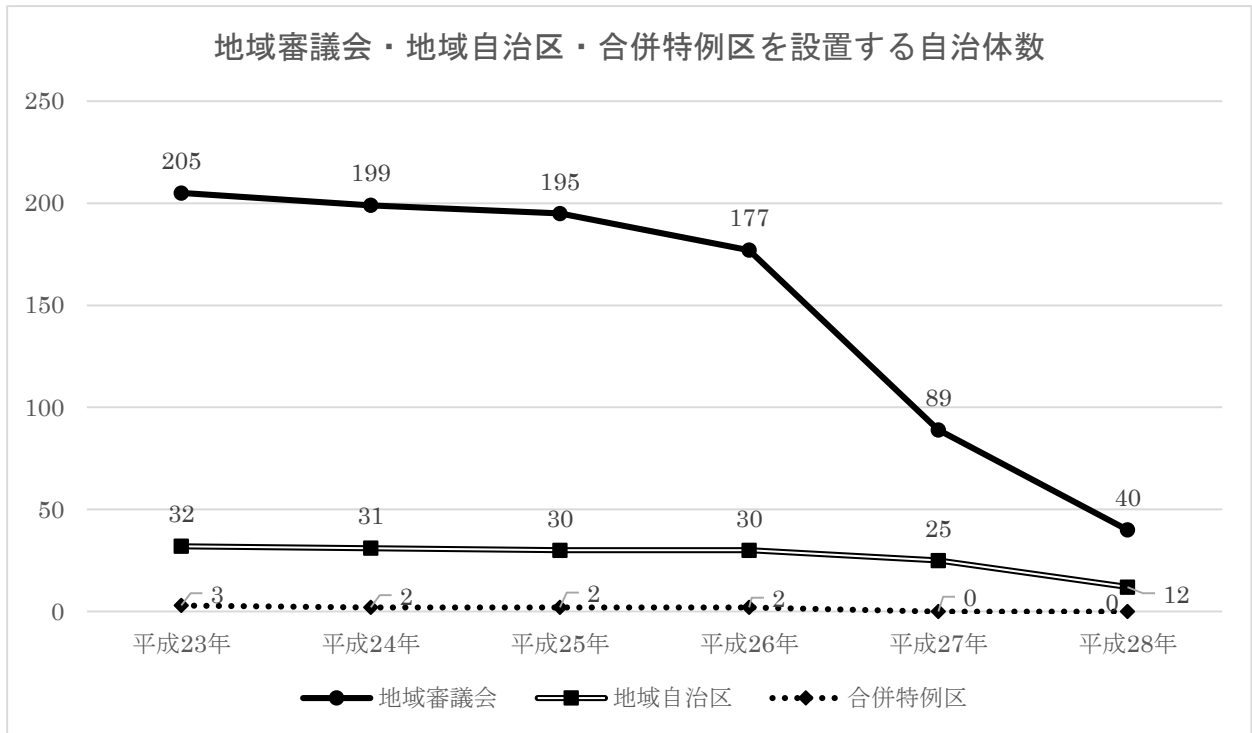

地域審議会・地域自治区・合併特例区の設置状況

指定都市、中核市、施行時特例市における合併時の設置団体数

(平成11年4月以降に合併した自治体)

合併事例数	地域審議会設置	地域自治区設置	合併特例区設置	未導入団体数
	団体数	団体数	団体数	
89 団体	42 団体	9 団体	7 団体	31 団体

※各年4月1日現在（総務省資料等により事務局にて作成）

※各年4月1日現在（総務省資料等により事務局にて作成）