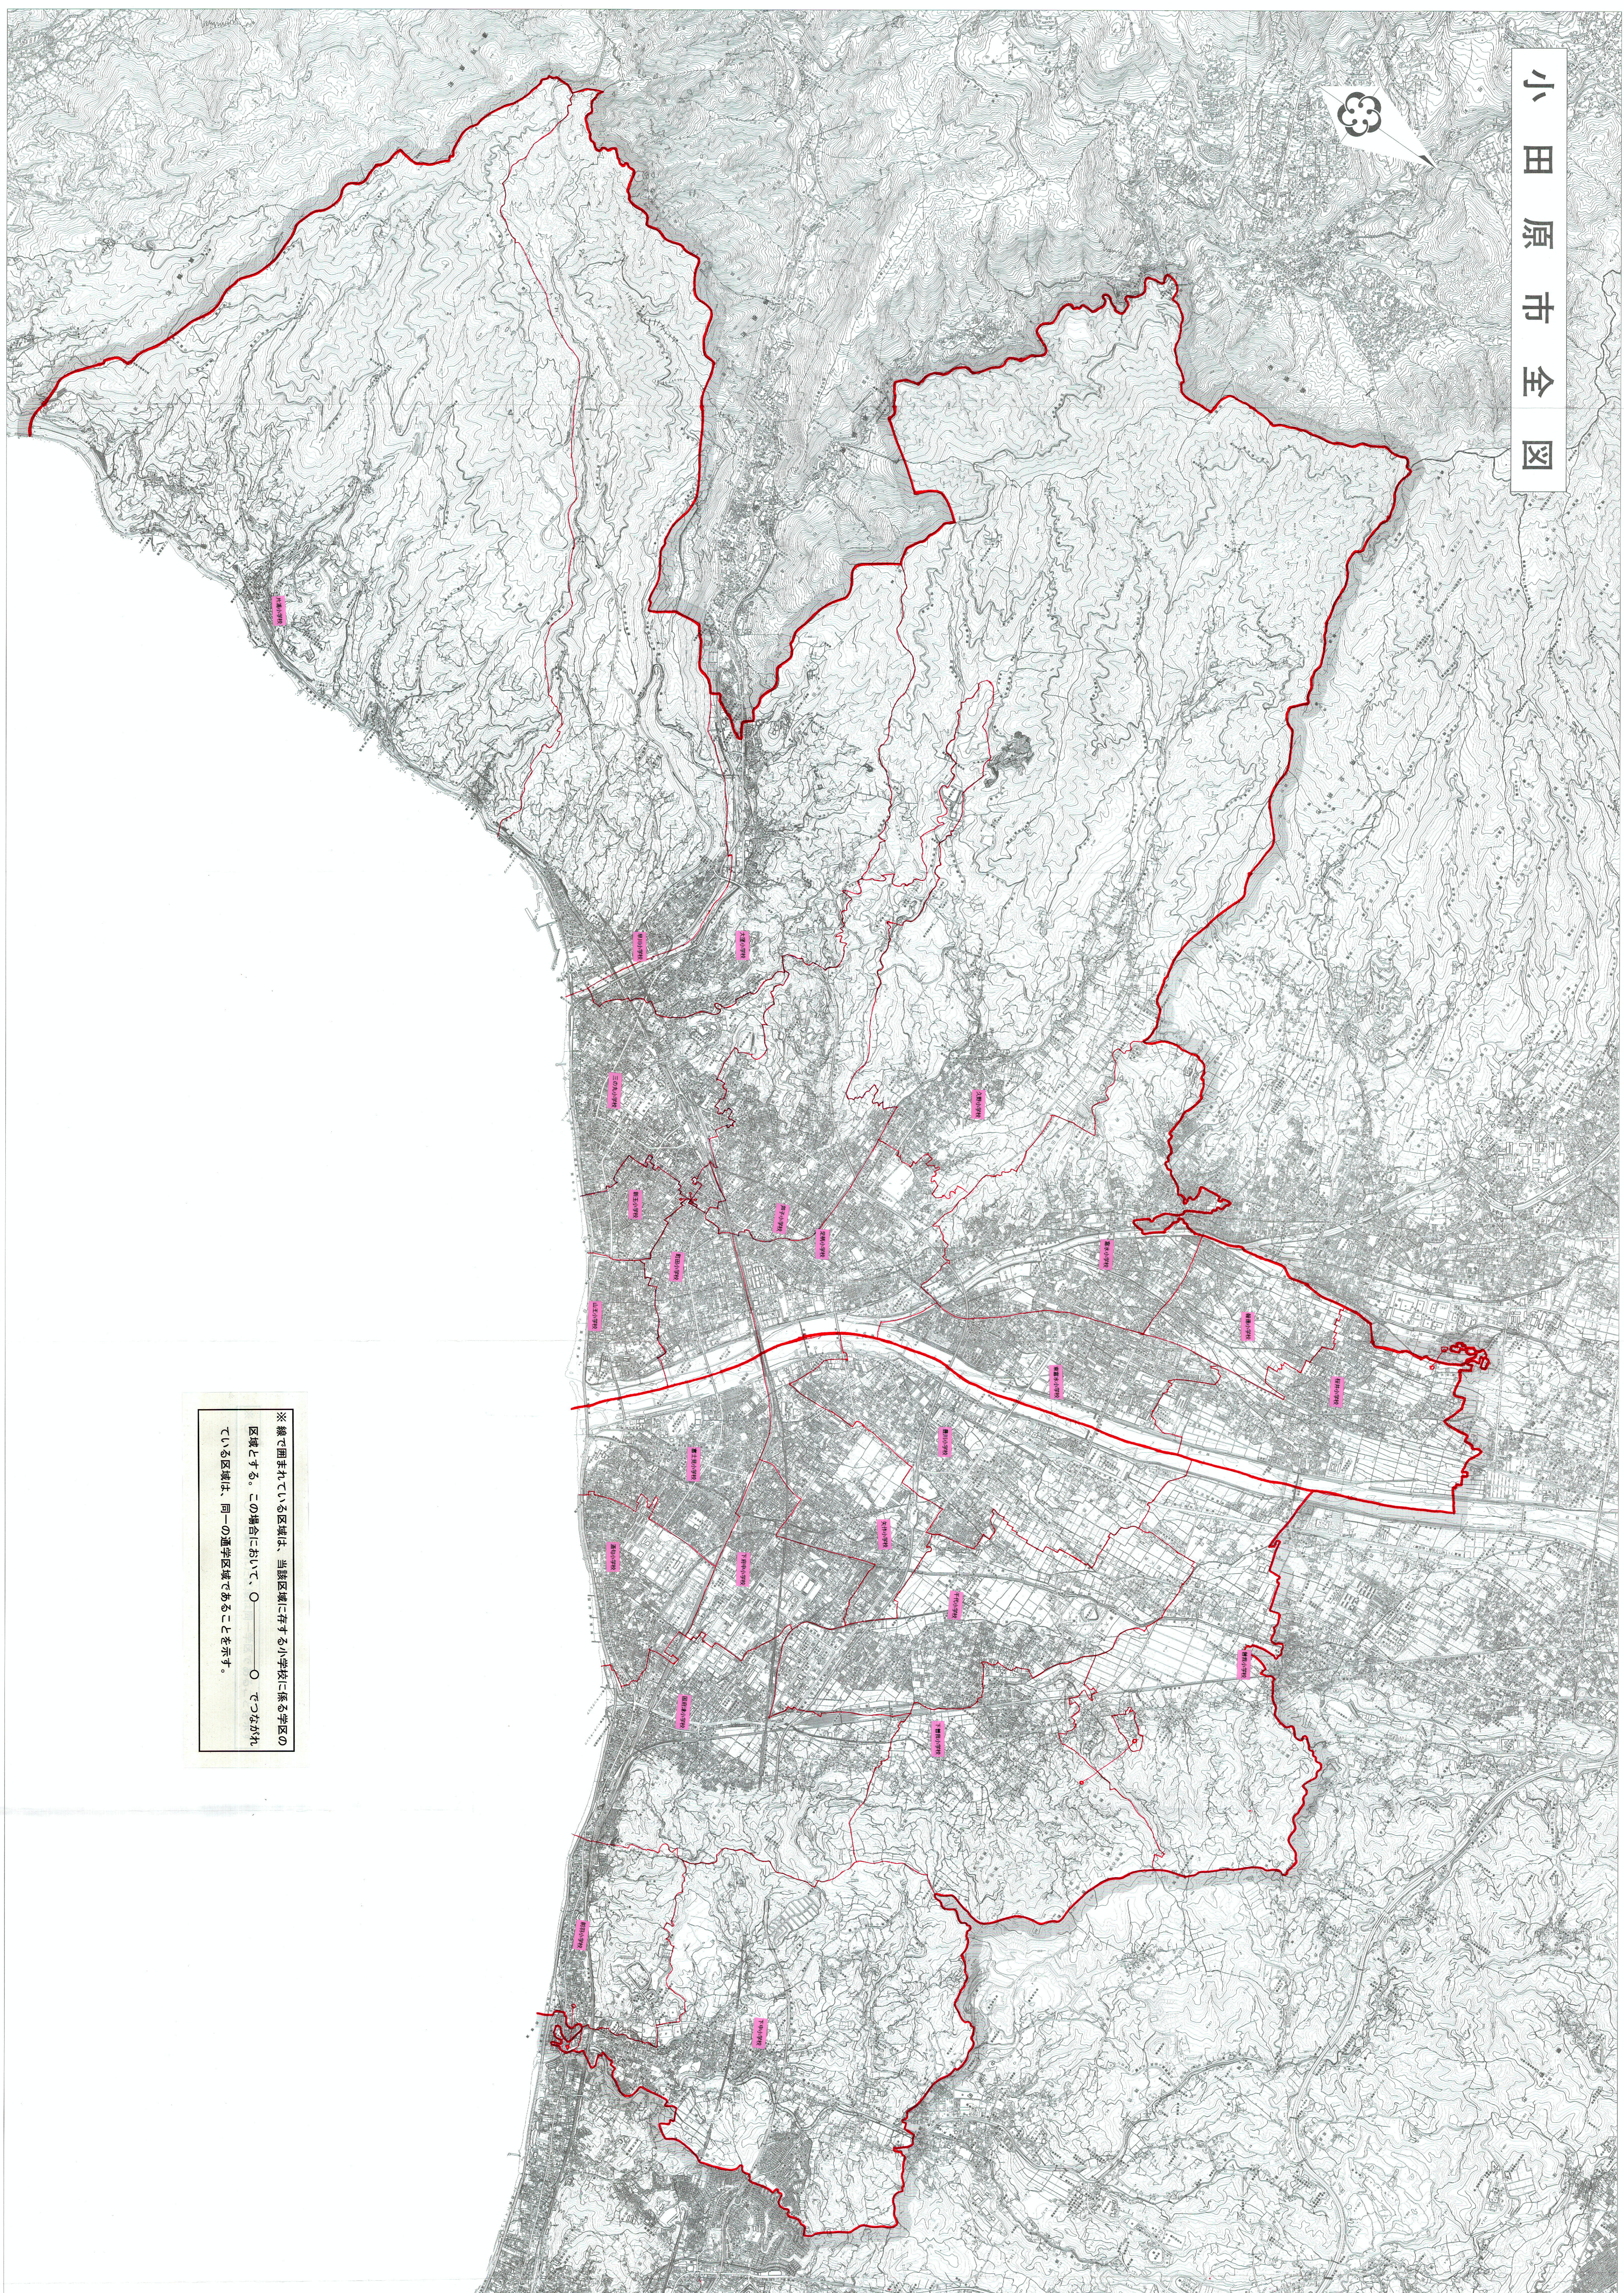

小田原市全図

※ 線で囲まれている区域は、当該区域に在る小学校に係る学区の区域とする。この場合において、○ — ○ でつながれている区域は、同一の通学区域であることを示す。

1:20,000