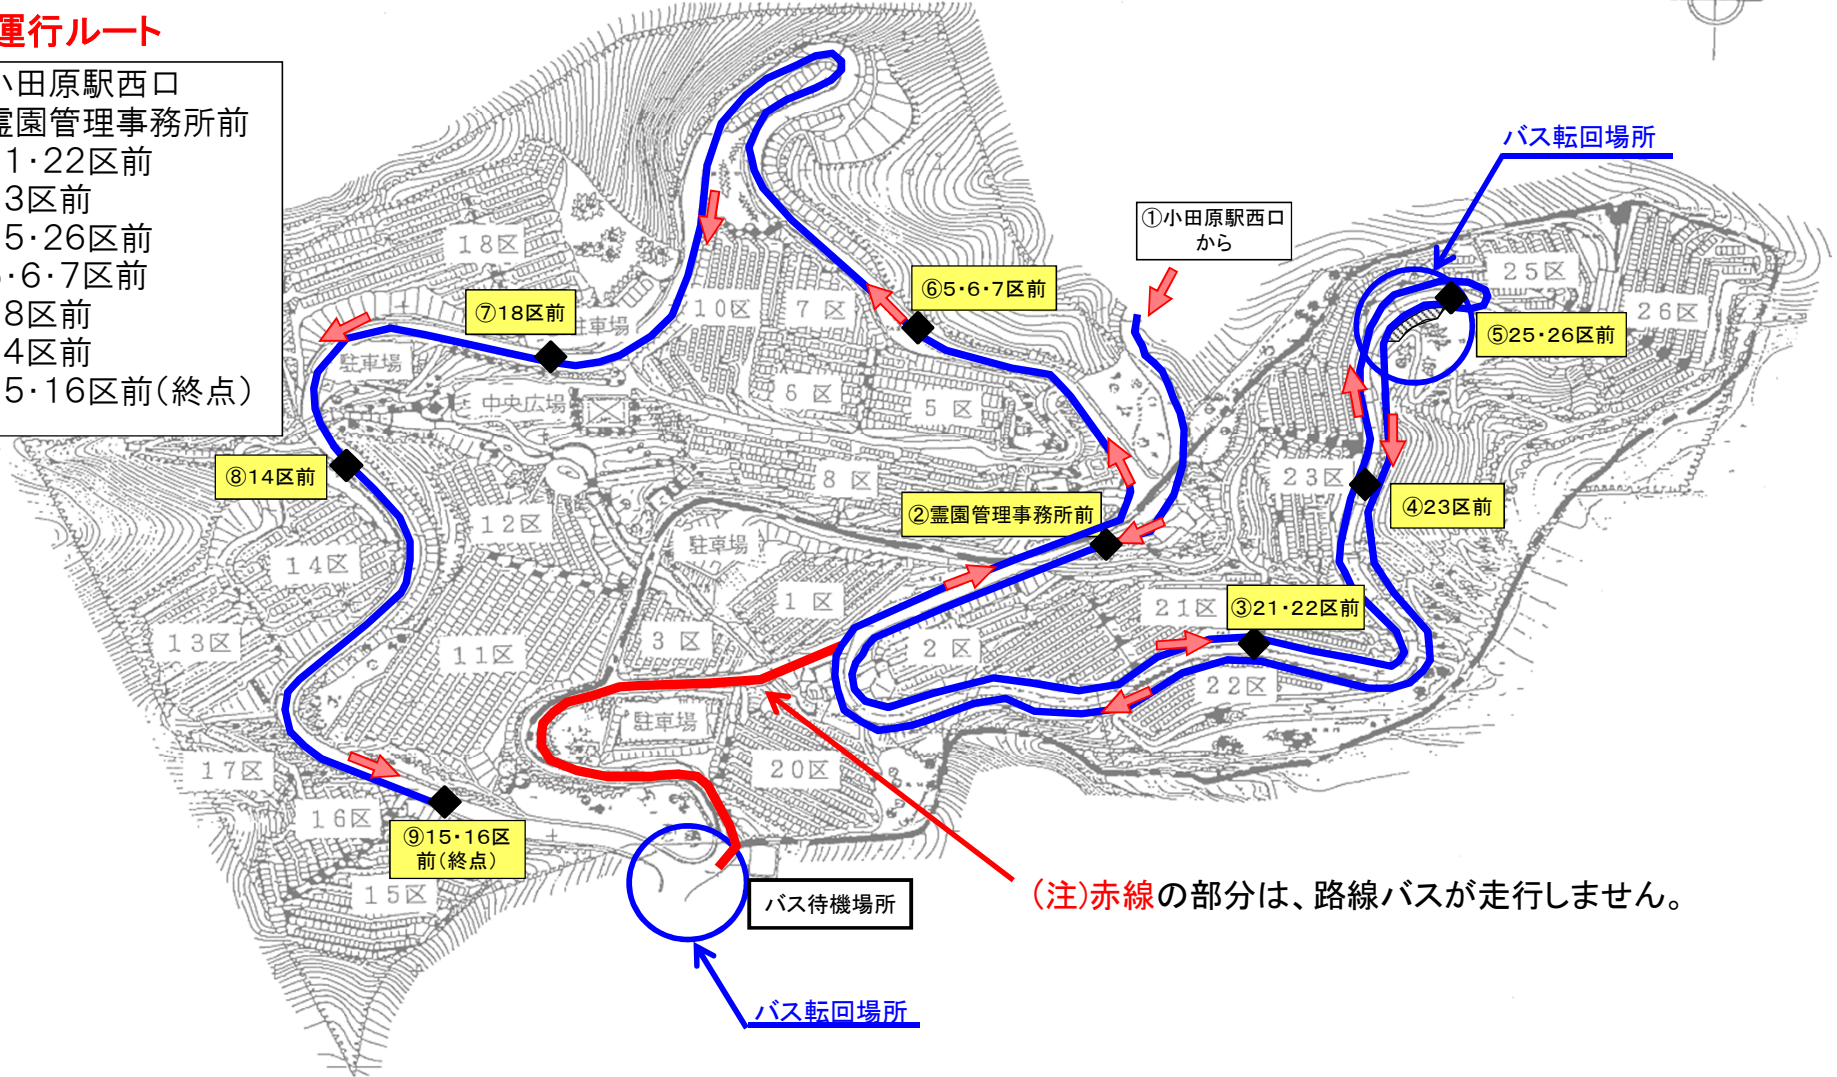

久野霊園行き直通路線バス園内運行ルート

行きルート

令和元年7月運行より、園内◆印の箇所にバス停が設置されました。

バス運行ルート

- ① 小田原駅西口
- ② 霊園管理事務所前
- ③ 21・22区前
- ④ 23区前
- ⑤ 25・26区前
- ⑥ 5・6・7区前
- ⑦ 18区前
- ⑧ 14区前
- ⑨ 15・16区前(終点)

(注)赤線の部分は、路線バスが走行しません。

久野霊園行き直通路線バス園内運行ルート

帰りルート

令和元年7月運行より、園内◆印の箇所にバス停が設置されました。

バス運行ルート

- ① 15・16区前
- ② 14区前
- ③ 18区前
- ④ 5・6・7区前
- ⑤ 霊園管理事務所前
- ⑥ 25・26区前
- ⑦ 23区前
- ⑧ 21・22区前
- ⑨ 霊園管理事務所前
- ⑩ 小田原駅西口(終点)

(注)赤線の部分は、路線バスが走行しません。