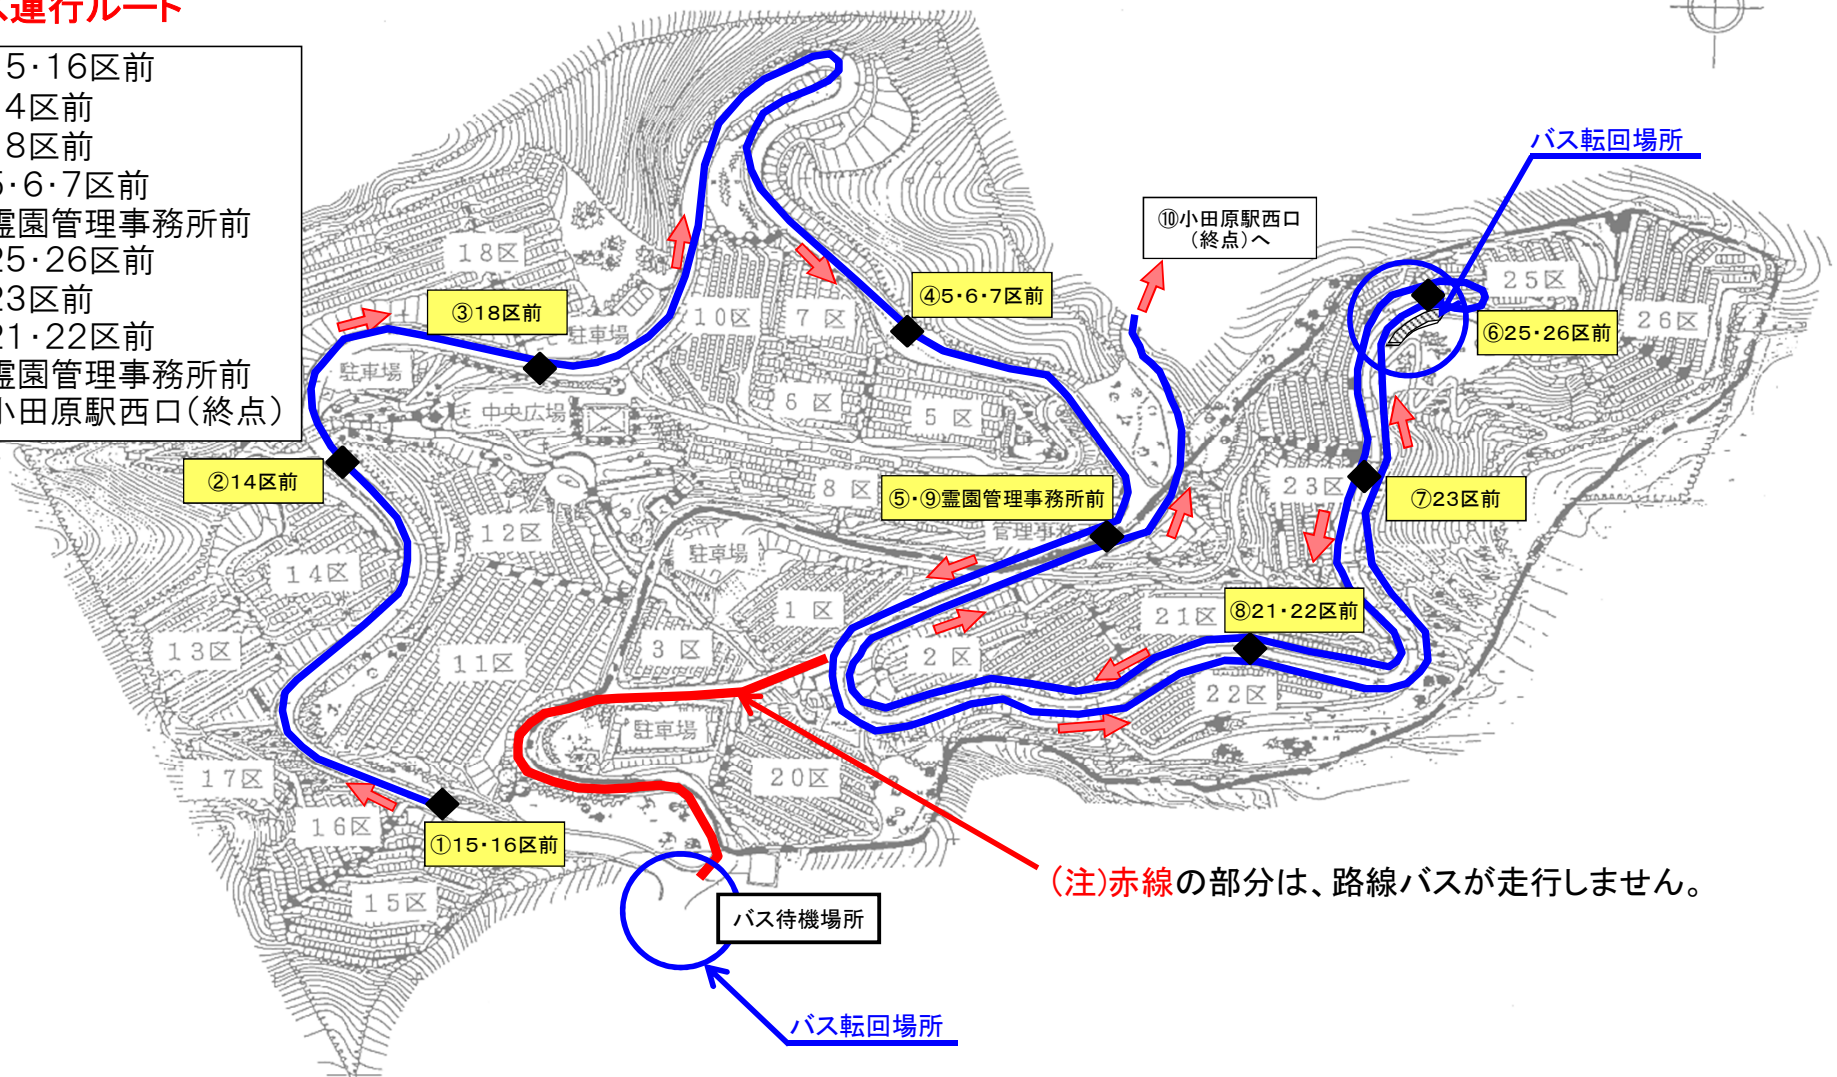

久野霊園行き直通路線バス園内運行ルート

行きルート

令和元年7月運行より、園内◆印の箇所にバス停が設置されました。

バス運行ルート

- ① 小田原駅西口
- ② 霊園管理事務所前
- ③ 21・22区前
- ④ 23区前
- ⑤ 25・26区前
- ⑥ 5・6・7区前
- ⑦ 18区前
- ⑧ 14区前
- ⑨ 15・16区前(終点)

(注)赤線の部分は、路線バスが走行しません。

久野霊園行き直通路線バス園内運行ルート

帰りルート

令和元年7月運行より、園内◆印の箇所にバス停が設置されました。

バス運行ルート

- ① 15・16区前
- ② 14区前
- ③ 18区前
- ④ 5・6・7区前
- ⑤ 霊園管理事務所前
- ⑥ 25・26区前
- ⑦ 23区前
- ⑧ 21・22区前
- ⑨ 霊園管理事務所前
- ⑩ 小田原駅西口(終点)

(注)赤線の部分は、路線バスが走行しません。