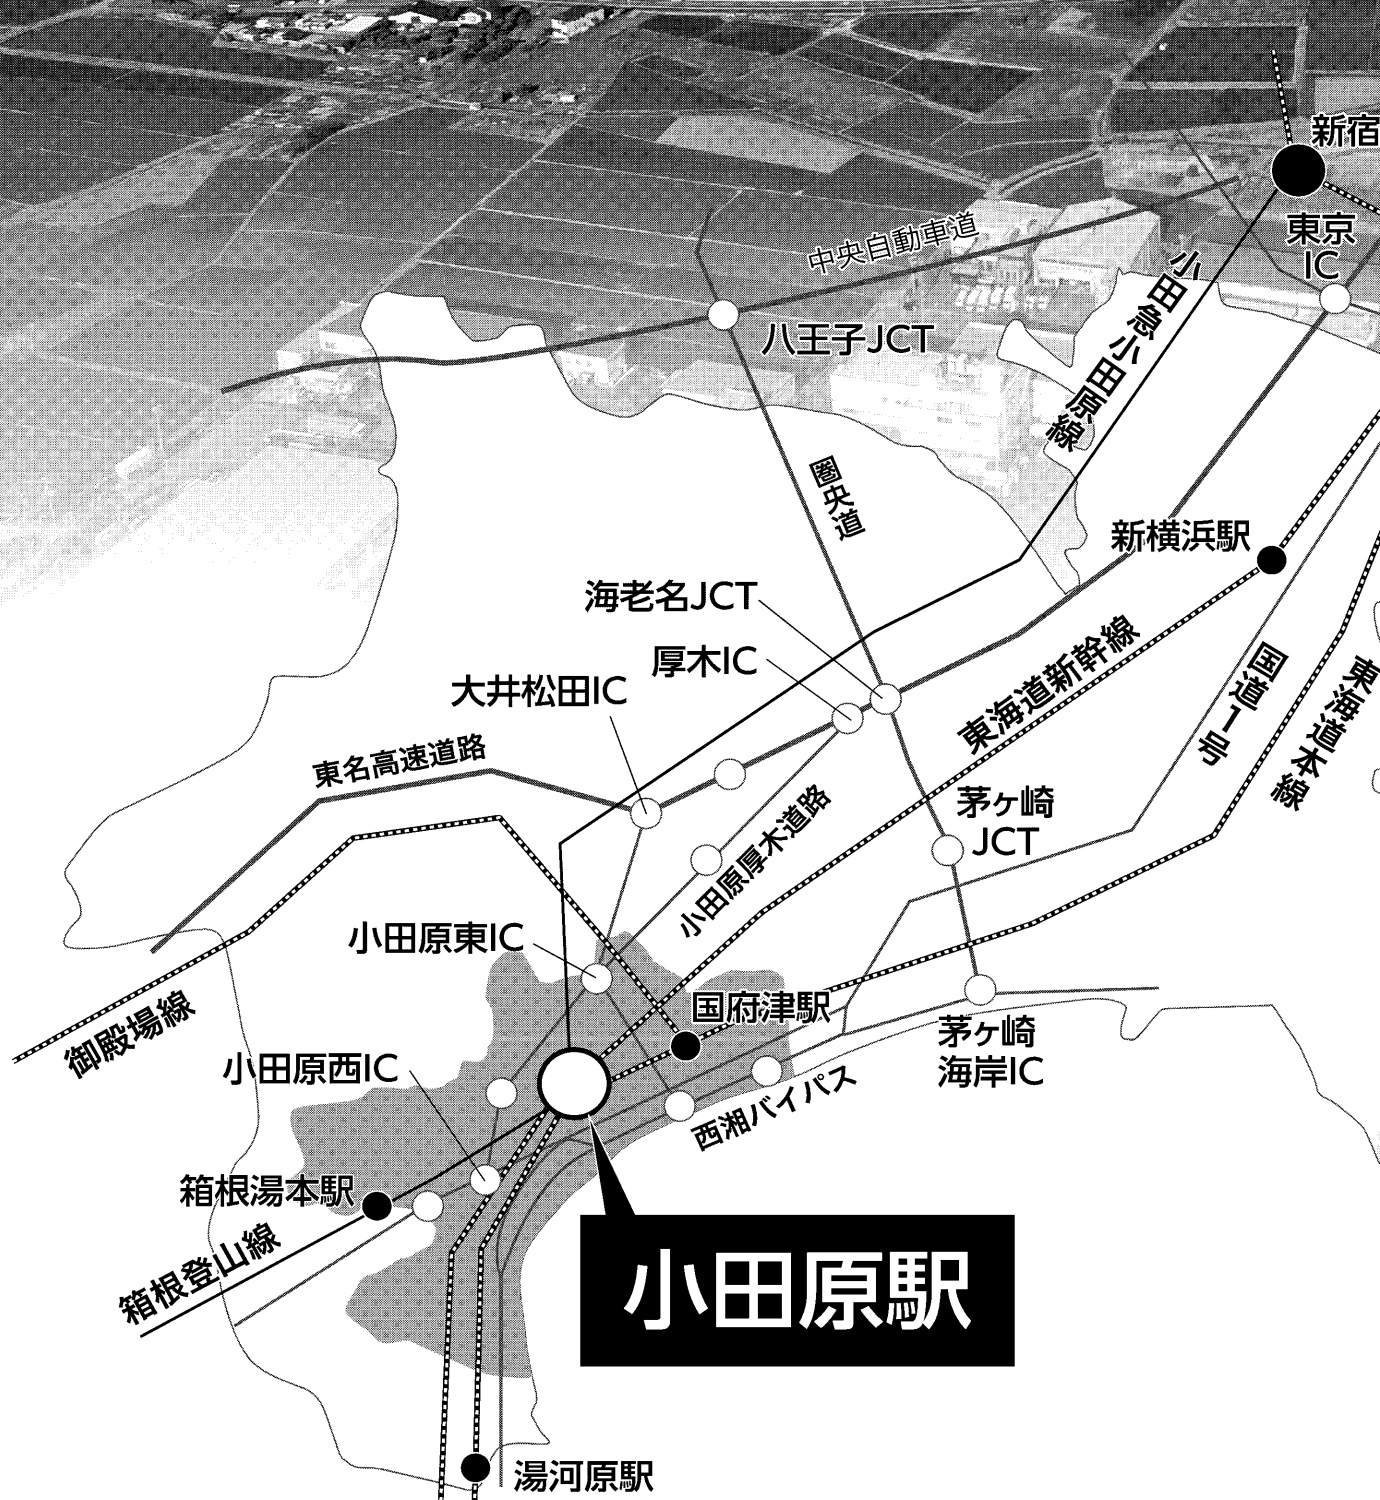

小田原。という選択

- ★交通アクセス抜群!! 都心から1時間!!
- ★東名高速道路大井松田ICまで10分!!
- ★圏央道・新東名開通で、さらに便利に!!

他にも魅力的な工業用地があります!

せいしょう
西湘テクノパーク

工業専用地域
分譲面積 1.53ha (一区画)

- 小田原厚木道路、二宮ICから3Km
- 西湘バイパス、橋ICから0.9Km
- 風光明媚、相模湾を一望

小田原市羽根尾245-1ほか

※区画は応相談

至 東名高速道路 大井松田 I.C.

至 国道 255 号經由 東名高速道路 大井松田 I.C.

小田原卸商業団地

至 小田原厚木道路 小田原東 I.C.

小田原市鬼柳250ほか

鬼柳・桑原地区工業団地

分譲受付開始!!