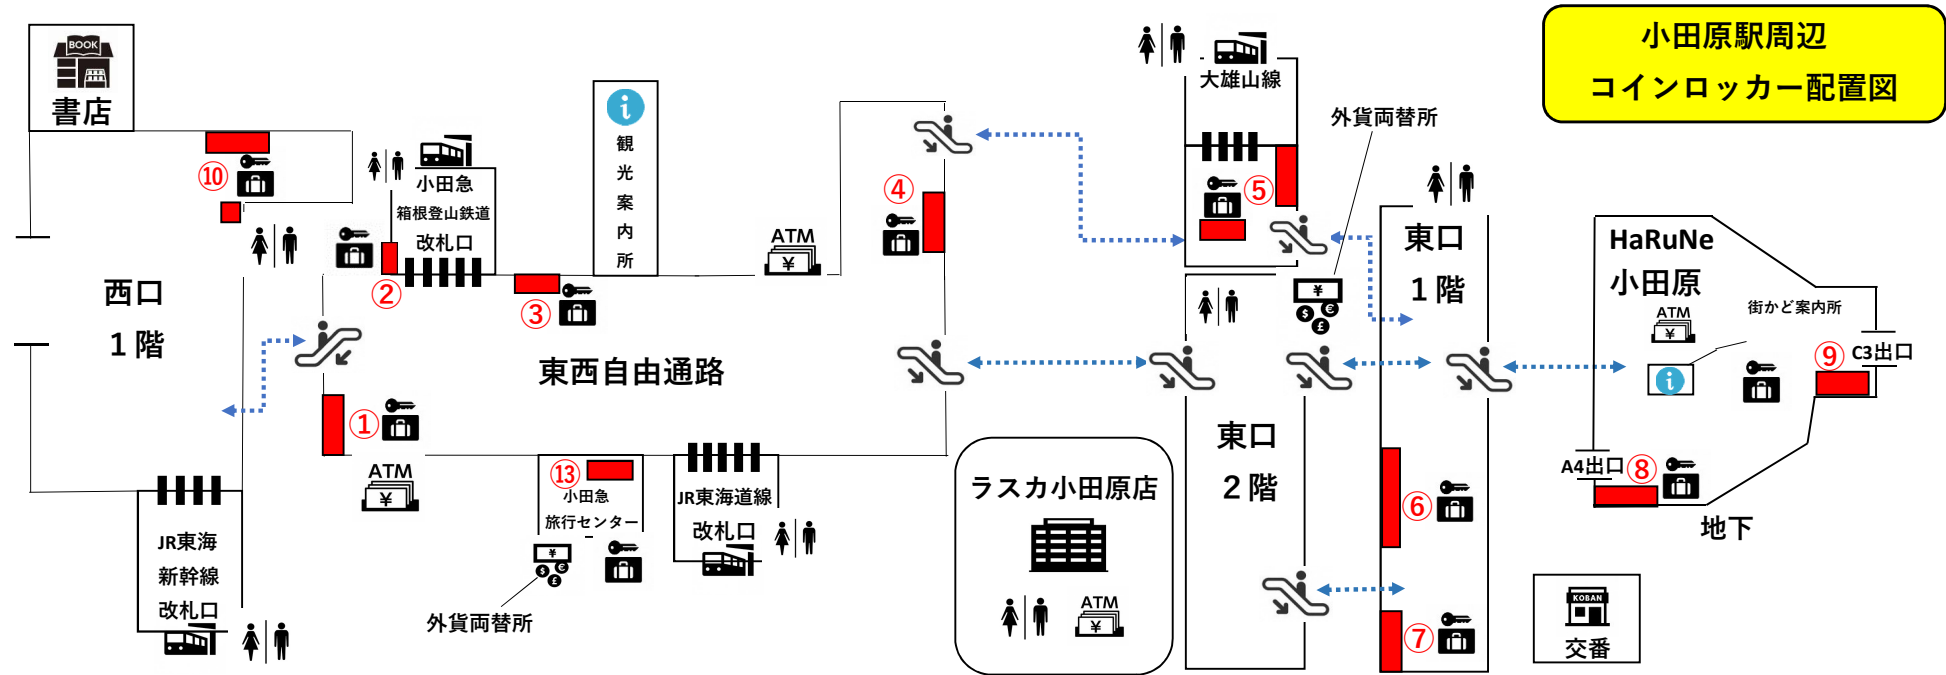

西口ロータリー

小田原駅周辺
コインロッカー配置図