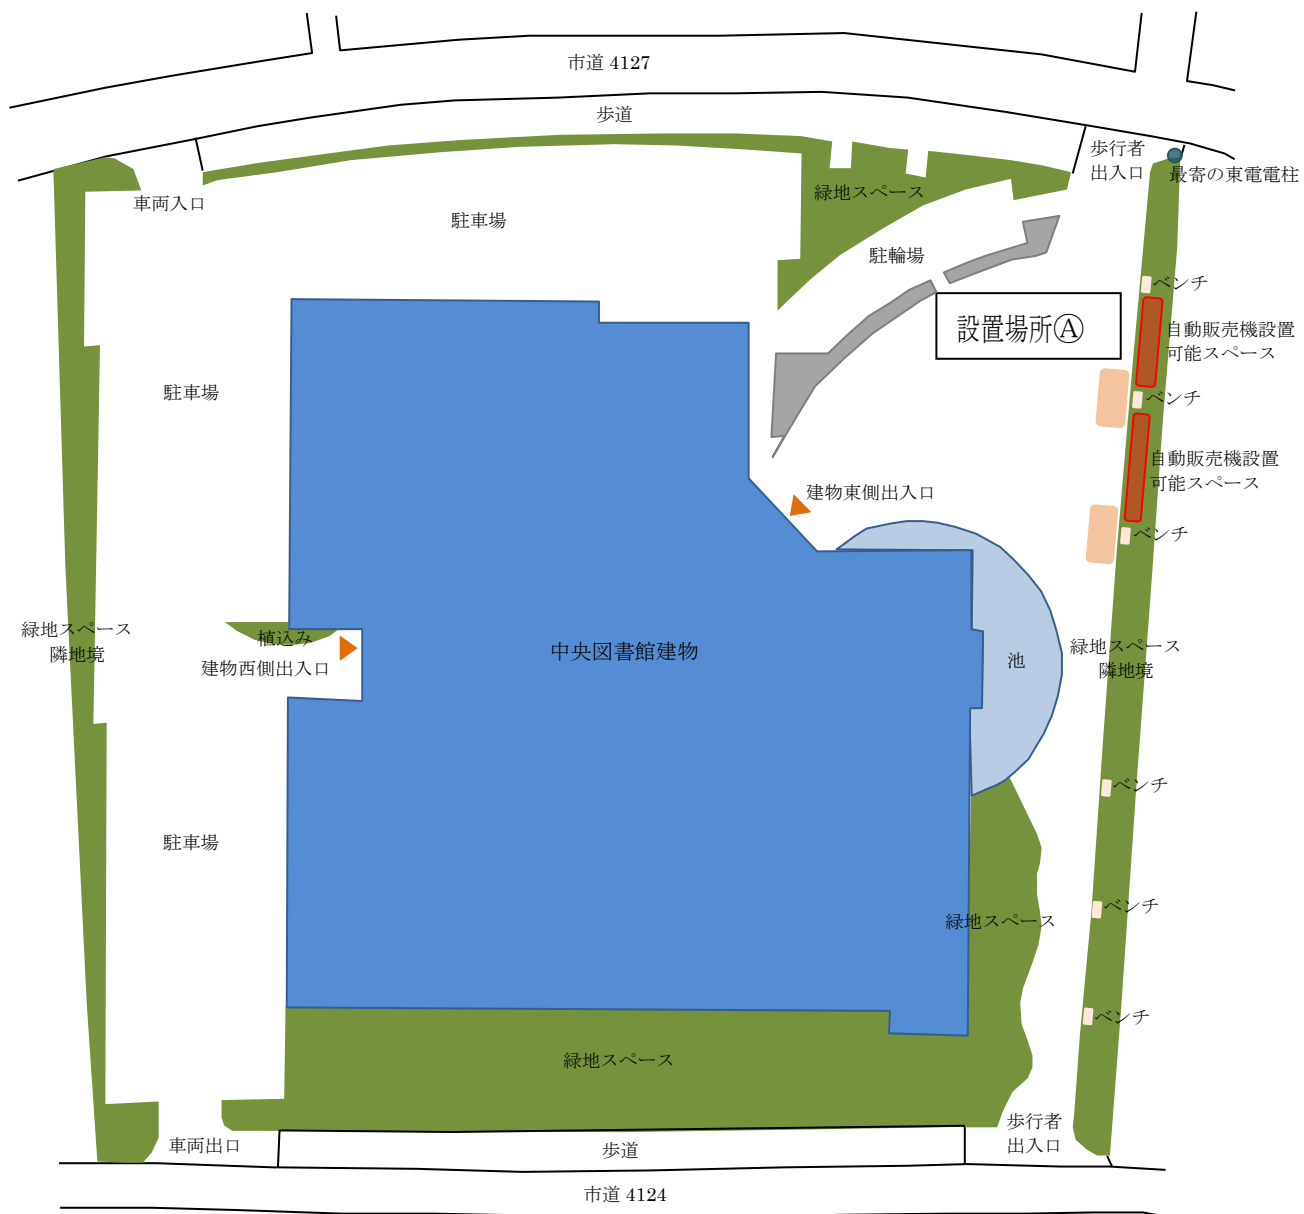

小田原市立中央図書館館外敷地内自動販売機設置位置図

【喫煙スペース】