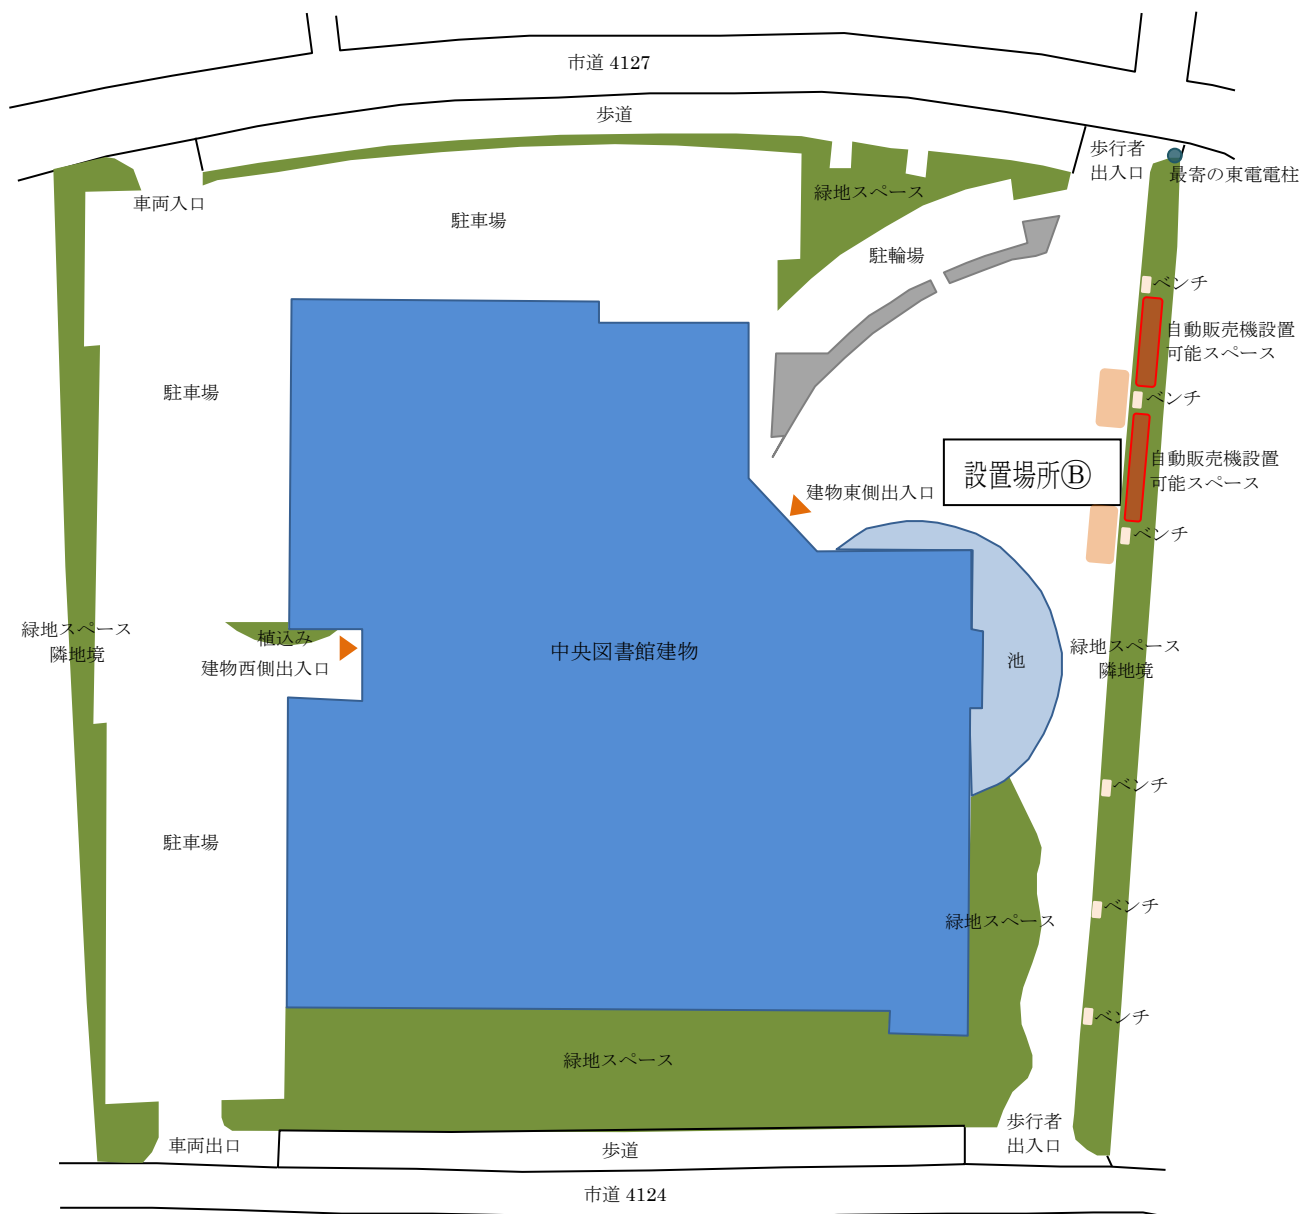

小田原市立中央図書館館外敷地内自動販売機設置位置図

【喫煙スペース】