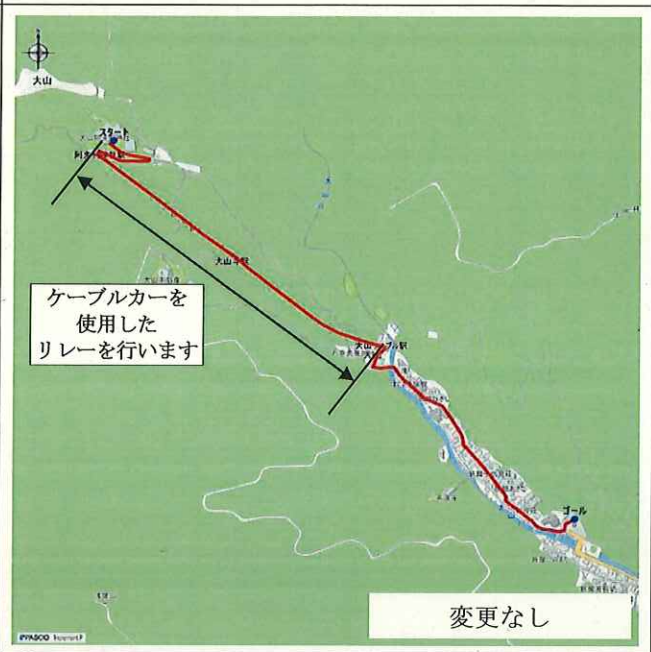

リレールート詳細図<6月28日(月曜日)>

1 箱根駅伝往路ゴール地点付近
～芦ノ湖遊覧船乗り場付近

2 大山 阿夫利神社
～伊勢原市営 大山第二駐車場

3 梅林駐車場西～浜町交差点手前

4 オリピック セーリング村予定地前
～大磯町役場前

※地図の再転載禁止

(年齢は令和3年3月31日時点、走行日・走行市町別、氏名五十音順、敬称略)

走行日	走行市町	氏名	居住地	ゆかりの自治体	年齢	性別
6月28日	箱根町	かとう えいた 加藤 瑛大	大井町	大井町	13	男性
6月28日	箱根町	ぐしけん こうじ 具志堅 幸司	横浜市	神奈川県	64	男性
6月28日	箱根町	こんどう みなみ 近藤 美七海	箱根町	箱根町	15	女性
6月28日	伊勢原市	いしかわ さゆり 石川 小百合	山北町	山北町	49	女性
6月28日	伊勢原市	たかはし ゆか 高橋 優花	伊勢原市	伊勢原市	41	女性
6月28日	伊勢原市	なかにし ひでとし 中西 英敏	平塚市	平塚市	62	男性
6月28日	伊勢原市	のじま よしみ 野島 良実	開成町	開成町	58	女性
6月28日	小田原市	バトツエツエグ オチルサイハン	小田原市	小田原市	18	男性
6月28日	小田原市	よろいづか としひこ 鎧塚 俊彦	県外	小田原市	55	男性
6月28日	大磯町	ごとう けいいち 後藤 恵一	大磯町	大磯町	62	男性
6月28日	大磯町	つゆき ゆきお 露木 行雄	湯河原町	真鶴町	72	男性
6月28日	大磯町	やまざき たかひろ 山崎 貴裕	二宮町	二宮町	25	男性
6月28日	平塚市・茅ヶ崎市	あおた まさのり 青田 正順	寒川町	寒川町	64	男性
6月28日	平塚市・茅ヶ崎市	おやまだ ようこ 小山田 庸子	秦野市	平塚市	59	女性
6月28日	平塚市・茅ヶ崎市	さとう あやか 佐藤 彩香	茅ヶ崎市	神奈川県	25	女性
6月28日	平塚市・茅ヶ崎市	たけうち のりお 武内 典夫	横浜市	平塚市	62	男性