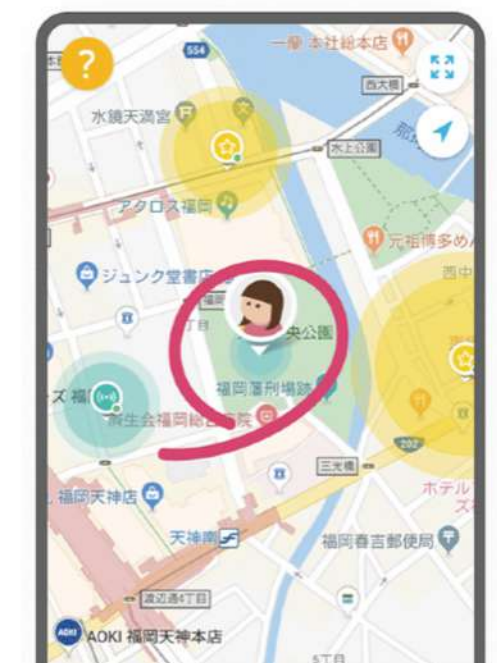

# BLE見守りサービス（タウンセキュリティ）の仕組み

①自治体と連携して学校にて  
無償で見守り端末を配布

②いつも通りに  
歩くだけ

otta スマート見守りプラットフォーム

1学区15-20箇所程度

③-a 見守りスポットを通過した時に

学校やコンビニ、自動販売機、店舗などに  
LTE内蔵の見守りルーターを設置。

全国3万台が稼働

③-b 見守りタクシーとすれ違った時に

タクシー車両の搭載タブレットに  
見守りアプリをプリインストール。

③-c 見守り人とすれ違った時に

一般のボランティアまたは協賛企業が  
見守りアプリをインストール。

弊社保有特許領域

位置情報システム

④保護者のアプリ  
に通知&位置確認

アプリホームから  
見守り端末を持っている人の位置を  
地図で確認できます