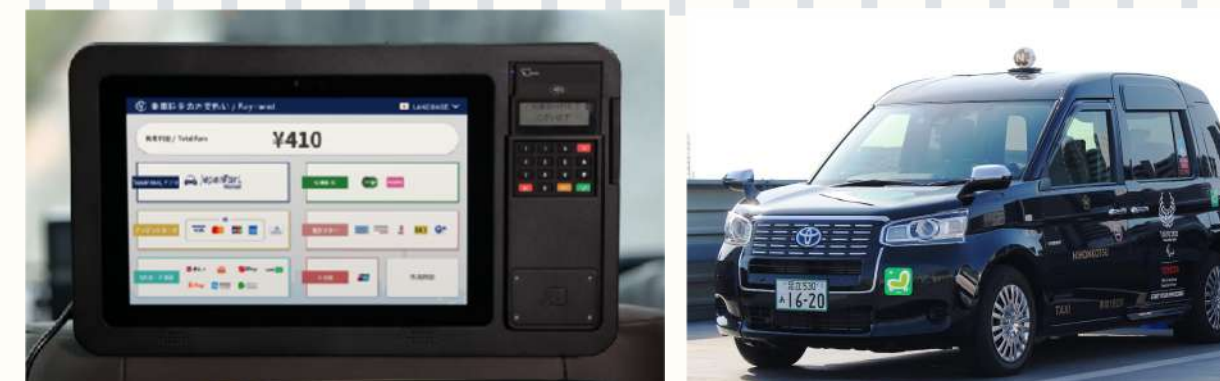

# BLE見守りサービス（タウンセキュリティ）の仕組み

①自治体と連携して学校にて  
無償で見守り端末を配布

②いつも通りに  
歩くだけ

otta スマート見守りプラットフォーム

1学区15-20箇所程度

③-a 見守りスポットを通過した時に

学校やコンビニ、自動販売機、店舗などに  
LTE内蔵の見守りルーターを設置。

全国3万台が稼働

③-b 見守りタクシーとすれ違った時に

タクシー車両の搭載タブレットに  
見守りアプリをプリインストール。

③-c 見守り人とすれ違った時に

一般のボランティアまたは協賛企業が  
見守りアプリをインストール。

弊社保有特許領域

位置情報システム

④保護者のアプリ  
に通知&位置確認

アプリホームから  
見守り端末を持っている人の位置を  
地図で確認できます