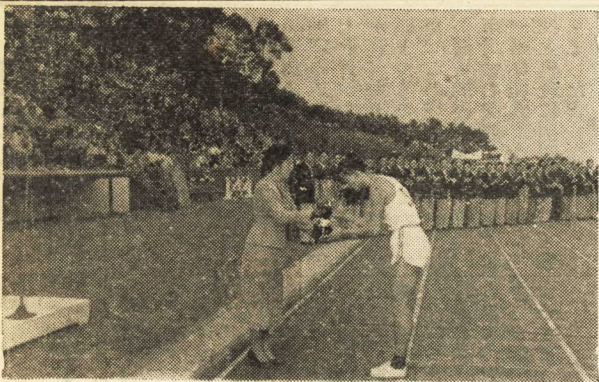

一般 對抗陸上競技大会終る

秩父宮賜杯昭和三十年度一下をお迎えして開催されま...

秩父宮賜杯の授与 (左)秩父宮妃殿下(右)学生チーム赤木主将

秩父宮妃殿下(左)秩父宮妃殿下(右)学生チーム赤木主将...

小田原駅前

整備拡張工事 完成す

小田原駅前整備拡張工事は本年二月十五日着工以来、...

高校生に朗報