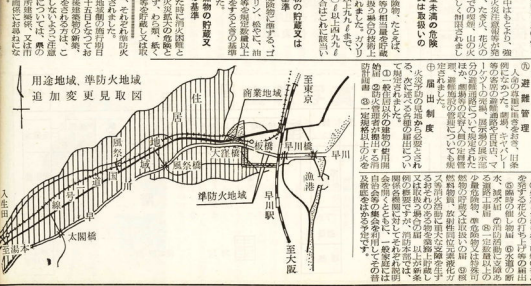

出荷量は、約100万トンに達する。出荷は、10月15日から開始され、11月31日まで続く。

お嬢のしゅんせつに着手

同時にまなび橋の改修も

お嬢のしゅんせつに着手。同時にまなび橋の改修も。【東京10日共同電】水産庁は、お嬢のしゅんせつに着手し、同時にまなび橋の改修も進めると発表した。お嬢のしゅんせつは、11月15日から開始され、12月31日まで続く。同時にまなび橋の改修も進めると発表した。

お嬢のしゅんせつは、11月15日から開始され、12月31日まで続く。同時にまなび橋の改修も進めると発表した。

早川、大窪の用途地域等変わる

【東京10日共同電】国土庁は、早川、大窪の用途地域等を変更すると発表した。変更は、11月15日から開始され、12月31日まで続く。変更は、11月15日から開始され、12月31日まで続く。

変更は、11月15日から開始され、12月31日まで続く。変更は、11月15日から開始され、12月31日まで続く。

用途地域、準標準火地域、標準火地域、追加変更、早川、大窪、津島、早川、大窪、津島、早川、大窪、津島