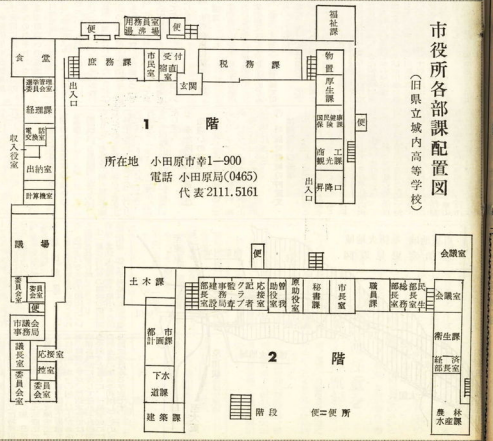

火の元検査など実施

本市は、かつて小田原市が、旧立派城下町を特色とする、その中心地として、発展してきた。その中心地としての地位を、更に固くし、更に発展させるため、本市は、久野配水池の増設工事を行っている。この工事により、本市の水供給能力は、更に向上し、市民の生活に大きな利益をもたらすこととなる。この工事の進捗状況は、次頁の「拡張工事」の項で詳しく紹介する。

11月の納税 固定資産税 都市計画税 第3期分 納期限 11月30日

昭和37年度市税年末滞納整理期間
10月17日～12月25日
税金未納の方は、ぜひこの期間中に納税されるようご協力ください。

昭和37年度市税年末滞納整理期間
10月17日～12月25日
税金未納の方は、ぜひこの期間中に納税されるようご協力ください。