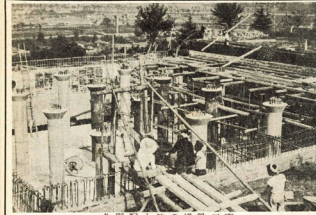

第151号
昭和37年11月1日
昭和29年10月15日
第三種郵便物認可
毎月1日発行
定価1部3円

広報おだわろ

発行所 役所
小田原市朝1の13B
編集兼発行人
鈴木幸蔵
文藝春秋印刷
全世帯配布

小田原市の人口
10月1日現在
人口 3,272人
男 1,641人
女 1,631人
世帯数 878世帯
人口密度 28人/平方キロメートル
人口男女比 100対97.4
世帯別人口平均 3.72人

久野配水池の増設工事

市役所庁舎を移転 十一月二十六日から 旧城内高校へ

拡張工事急ピッチで進む 需用増に対処して 配水池の増設など

本市は、かつて小田原市が、旧立派城下町を特色とする、その中心地として、発展してきた。その中心地としての地位を、更に固くし、更に発展させるため、本市は、久野配水池の増設工事を行っている。この工事により、本市の水供給能力は、更に向上し、市民の生活に大きな利益をもたらすこととなる。この工事の進捗状況は、次頁の「拡張工事」の項で詳しく紹介する。

軽自動車 の手続きは 三十日以内に申告を

鴨宮地区のみな さんへお知らせ