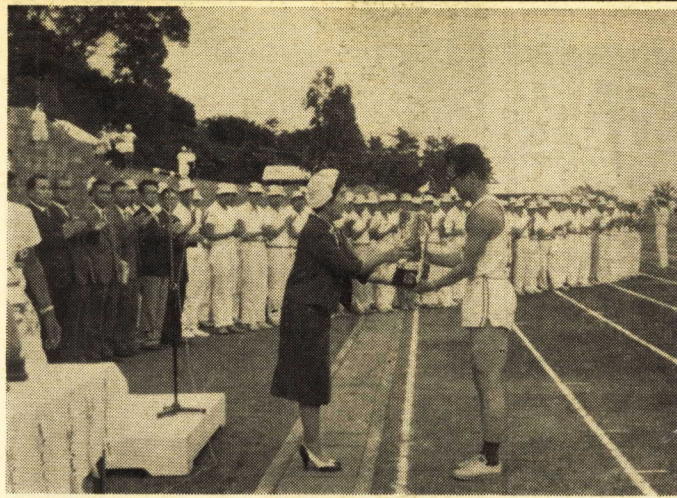

安田110メートル障害に日本新

秩父宮賜杯 実業団・学生対抗陸上

秩父宮賜杯第三回実業団・学生対抗陸上競技大会は、快晴、微風、選手が出場しました。競技は午前九時三十分から男子ハンマー投げをかわきりに、男子二十種目、女子十種目にわたり熱戦がくりひろげられた結果、男子大会には実業団、学生軍とも男百十十障害で安田寛一選手(八幡製鉄)が14秒2の日本新記録をマーク、また女子走高とびで鳥居充子選手(光華大)が1.66の日本タイ記録を出したほか、十六種目に大会新記録十九、同タイ記録四を数々フアンをわかせました。得点争いでは実業団が総合、男女とも学生軍を押さえて三連勝を遂げました。

なお、招待競技では県下の高校から男女十チームが参加しました。女子四百リレーで神奈川学

写真は優勝した実業団チームの代表に秩父宮賜杯の授与