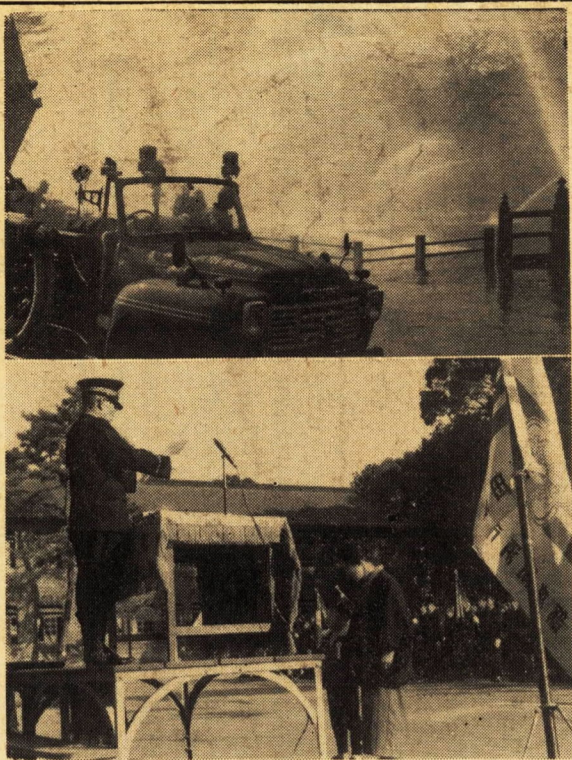

はしご車の威力をひろう 新春を飾った消防始式

新春を飾る恒例の消防始式が、さる一月十一日城内小学校の校庭からお始まりました。この日は、午前九時三十分打ち上げ花火を合図に城内小学校校庭で表彰式が行われ、消防に功勞があつた消防職員、団員のほか、消防に協力された団体や一般市民の方々と、三団体九十二名をそれぞれ表彰状や感謝状が贈られました。

写真(上)一斉放水(下)表彰式

引き続きお堀端において七百名からなる消防隊が鈴木市長の観閲を受けた後、県立城東高校吹奏楽部の演奏する行進曲に合わせ、乗りの妙技をつぎつぎとくりひろげ、観衆から大きな歓声があがりました。