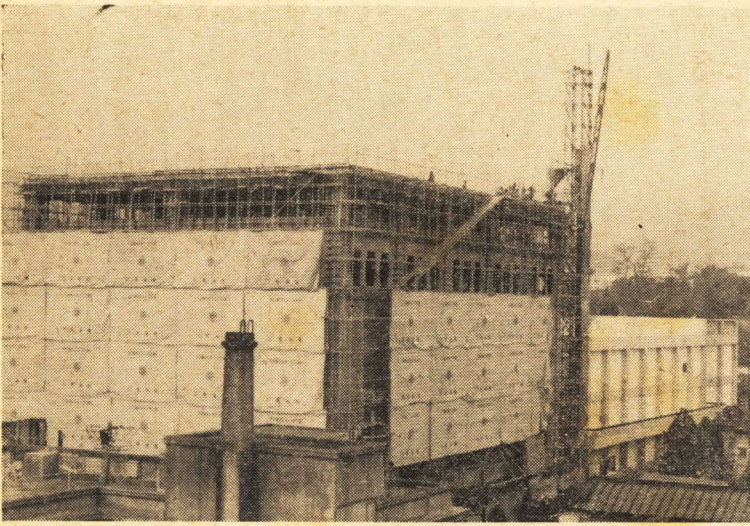

なお、市の防災会議では、今後必要に応じてこの計画に修正を加え、さらに効果的なものに改善していく方針です。

災害応急対策

①災害広報

災害時における広報を、報道機関に対する発表と、直接市民に対する広報とに分け、直接市民のみならずには、広報車、農協の有線

市民会館の増築

昨年度から総工費二億七千万円で進められている市民会館増築工事で、鉄筋コンクリート造り、地上六階塔屋一階地下一階は、すでに六階までのコンクリート打ちを終わり、目下一部内部の仕上げ工