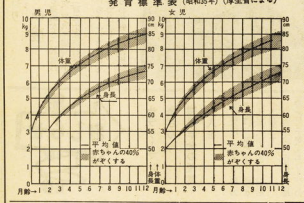

市 民 部 監査の結果

市民部の監査結果が発表されました。監査の結果、市民部の業務は概ね適切に行われていたと評価されました。ただし、一部の業務については改善の余地があると指摘されました。市民部は、指摘された点について速に対応し、業務の効率化を図ります。

婦人を対象
にガンへの
啓蒙活動
十月十五日、小田原市市民会館で、婦人に対するガンへの啓蒙活動が行われました。講師は、ガン専門医の先生です。講演では、ガンの種類や症状、予防法について詳しく説明されました。参加者は、先生の話を真剣に聴き、質問もしていました。