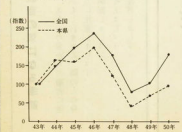

発見したら 対策を
1. 早期発見
2. 適切な指導
3. 家庭との連携
4. 学校との連携
5. 社会との連携

少年非行の増加傾向は、全国的な現象であり、その背景には、戦後社会の急激な変革と、青少年の心理的成長の遅れなどが関係していると考えられます。特に、シンナー・ボンドの乱用は、青少年の身体と精神に深刻なダメージを与える危険な行為です。したがって、関係機関が連携して、早期発見と適切な指導を行うことが、少年非行の防止に不可欠です。