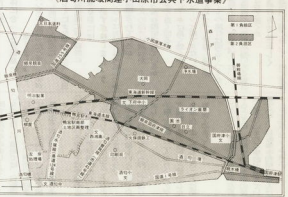

酒匂川左岸に下水道事業

多大な事業経費 受益者の負担が必要

本市は、酒匂川左岸の下水事業を推進し、受益者の負担を必要とする。

負担金は二百四十三円 一平方メートルあたり

下水道事業酒匂川左岸処理 区受益者負担に関する条例(案)

この条例は、酒匂川左岸の下水事業の推進を図るため、受益者の負担を定めるものである。

文化生活の充実 環境の整備から

文化生活の充実と環境の整備は、市民生活の向上に不可欠である。この事業は、環境を整備し、文化生活を充実させるための重要なステップである。

選挙投票区を変更

次回の選挙から実施

4か所を増設

市選挙管理委員会は、これまでに、市選区19区(市選区1区と市選区2区は、旧市選区9区と市選区10区に分割)と、市選区13区に分けておりましたが、今回の選挙区変更は、市選区13区から市選区17区に増設し、5区(市選区1区、市選区2区、市選区3区、市選区4区、市選区5区)の増設が実施されます。

●市選区1区(旧市選区1区、市選区2区)に、市選区2区(旧市選区11区、市選区12区)を併合して、市選区1区として実施。

●市選区2区(旧市選区3区、市選区4区)に、市選区3区(旧市選区6区、市選区7区)を併合して、市選区2区として実施。

●市選区3区(旧市選区8区、市選区9区)に、市選区4区(旧市選区10区、市選区13区)を併合して、市選区3区として実施。

●市選区4区(旧市選区14区、市選区15区)に、市選区5区(旧市選区16区、市選区17区)を併合して、市選区4区として実施。

●市選区5区(旧市選区18区、市選区19区)に、市選区6区(旧市選区20区、市選区21区)を併合して、市選区5区として実施。