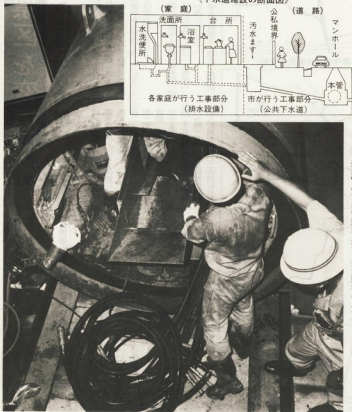

編集・発行 小田原市役所広報課 印刷機文通堂

小田原市 荻原300番地 〒250

昭和29年10月15日 第3種郵便物認可 毎月1日発行1部3円

人口 176,540 世帯 49,328 (7月1日現在)

夏でない連雨の下水管敷設工事の土づくりだ

よりよい生活環境目指し

流域下水道に接続 将来は国府津駅まで

田原、御油地区を流す川が、流域下水道に接続し、今後は国府津駅まで流すことになり、浄水処理を受けることになる。この計画は、将来の国府津駅まで流すことになり、浄水処理を受けることになる。この計画は、将来の国府津駅まで流すことになり、浄水処理を受けることになる。