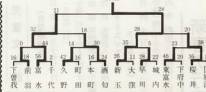

健康コーナー. Health corner advertisement for various services including blood donation, health checkups, and dental services. Includes a logo and contact information.

Table with 4 columns: 月日 (Date), 対象児 (Target Child), 対象児の生年月日 (Target Child's Birth Date), 対象児の性別 (Target Child's Gender). Lists dates and details for health checkups for children aged 3, 6, and 7 months.

少年サッカー成長著しい技術面

下曽我Aが優勝(6年の部)

少年サッカーの技術面が著しく成長していることが、市少年サッカー大会の結果から窺われる。...

- 少年サッカー大会結果
下曽我A
下曽我B
...

新玉学区が三年連続

市教育委員会主催の少年サッカー大会で、新玉学区が三年連続で優勝した。...

- 新玉学区
新玉第一
新玉第二
...

秋の婦人バレーボール大会

市婦人バレーボール大会が、十月十一日(日)山形県体育館で行われた。...

秋の婦人バレーボール大会の様子

優勝 ドリアンクラブ
久野クラブ
穴部婦人バレー部

小田原市駅伝競走大会

期待される地区対抗のレース
新コース46.9キロで

小田原市駅伝競走大会実行委員会が、七月七日に開かれた。...

走つて新春を
元日マラソン
ロードレース大会
脚力自慢は是非参加を

十二日(土)の「三」
善行青少年19人を表彰
青少年団体の育成功労者も

Table with 4 columns: 種類, 所在, 形状・所在地, 所有者. Lists various cultural assets in Odawara.

新指定文化財の紹介
小田原の道祖神
道祖神は、民間信仰として、古くから小田原に祀られてきた。

柏木さん
優勝
全国青年大会
個人(男子)の部
個人(女子)の部

12月18日 野菜の即売会
◆即売品
ダイコン、アスパラガス、サツマイモ、ハクサイ、ミニカン