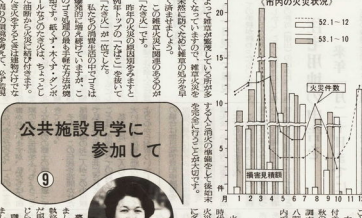

歳末火災特別警戒
12月26日～31日

暮れから春先が要注意

昭和 53 年の出火高潮線 小田原市では、歳暮から春先にかけて、一連の火災が相次いで発生し、死者 1 名、重傷者 1 名、軽傷者 1 名、延焼面積 1,000 平方メートルに達しました。これは、昭和 52 年の火災統計と比較すると、死者 1 名、重傷者 1 名、軽傷者 1 名、延焼面積 1,000 平方メートルに達しました。これは、昭和 52 年の火災統計と比較すると、死者 1 名、重傷者 1 名、軽傷者 1 名、延焼面積 1,000 平方メートルに達しました。

去冬来は、全国的に火災が相次いで発生し、昭和 52 年の火災統計が、昭和 51 年を大きく上回りました。これは、全国的に火災が相次いで発生し、昭和 52 年の火災統計が、昭和 51 年を大きく上回りました。

お母さん方の体験学習は、家庭での初期消火の強い自信となる

火事になったときには

「消火器を上手に使う」の目的は、火災の発生を未然に防止することです。これは、全国的に火災が相次いで発生し、昭和 52 年の火災統計が、昭和 51 年を大きく上回りました。

公共施設見学に参加して

西大友 498 消防署

本署では、消防施設の見学を希望する市民の方を対象として、見学ツアーを開催しています。これは、全国的に火災が相次いで発生し、昭和 52 年の火災統計が、昭和 51 年を大きく上回りました。

老人と子どもの安全を

火災は、高齢者や子どもにとって、特に危険なものです。これは、全国的に火災が相次いで発生し、昭和 52 年の火災統計が、昭和 51 年を大きく上回りました。