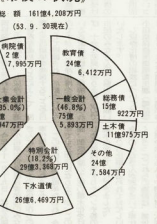

財政状況の公表

昭和53年度上半期の執行状況

(53.4.1-9.30)

(特別会計)

Table with columns for '歳入' (Revenue) and '歳出' (Expenditure) for various special accounts like '職給金計', '天守閣金計', '下水道金計', etc.

(一般会計)

(企業会計)

Table with columns for '収入' (Revenue) and '支出' (Expenditure) for corporate accounts, including '水道会計' and '病院会計'.

九月の本館前を目前にして、建設の進む工場の様子

市では、市民のみならず本市の財政がどのようになっているかを理解していただくため、毎年六月と十二月に財政状況を公表して、ます。今回は、昭和五十二年の決算状況と昭和五十三年度上半期の執行状況について公表いたします。

(市民の負担と持分)

(市債の状況)

(市有財産の状況)

Public notice titled '違反です 危険です 自転車の2・3人乗り' (It's illegal and dangerous to ride bicycles with 2-3 people).