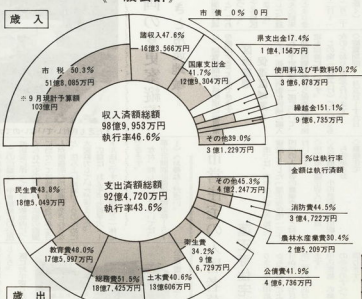

財政状況の公表

昭和53年度上半期の執行状況

(53.4.1-9.30)

(特別会計)

Table with columns for '歳入' (Revenue) and '歳出' (Expenditure) for various special accounts like '職給金計', '天守閣金計', '下水道金計', etc.

(一般会計)

(企業会計)

Table with columns for '収入' (Revenue) and '支出' (Expenditure) for corporate accounts, including '水道会計' and '病院会計'.

九月の本館前を目前にして、建設の進む工場の様子

市では、市民のみならず本市の財政がどのようになっているかを理解していただくため、毎年六月と十二月に財政状況を公表して、ます。今回は、昭和五十二年の決算状況と昭和五十三年度上半期の執行状況について公表いたします。

(市民の負担と持分)

(市債の状況)

(市有財産の状況)

Public notice titled '違反です 危険です 自転車の2・3人乗り' (It's illegal and dangerous to ride bicycles with 2-3 people).