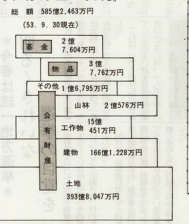

九月の本館前を目前にして、建設の進む工場の様子

市では、市民のみならず本市の財政がどのようになっているかを理解していただくため、毎年六月と十二月に財政状況を公表して、ます。今回は、昭和五十二年の決算状況と昭和五十三年度上半期の執行状況について公表いたします。

(市民の負担と持分)

(市債の状況)

(市有財産の状況)

Public notice titled '違反です 危険です 自転車の2・3人乗り' (It's illegal and dangerous to ride bicycles with 2-3 people).