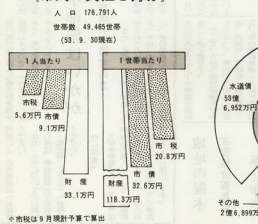

財政状況の公表

昭和53年度上半期の執行状況

(53.4.1-9.30)

(特別会計)

Table with columns for '歳入' (Revenue) and '歳出' (Expenditure) for various special accounts like '職給金計', '天守閣金計', '下水道金計', etc.

(一般会計)

(企業会計)

Table with columns for '収入' (Revenue) and '支出' (Expenditure) for corporate accounts, including '水道会計' and '病院会計'.

九月の本館前を目前にして、建設の進む工場の様子

市では、市民のみならず本市の財政がどのようになっているかを理解していただくため、毎年六月と十二月に財政状況を公表して、ます。今回は、昭和五十二年の決算状況と昭和五十三年度上半期の執行状況について公表いたします。

(市民の負担と持分)

(市債の状況)

(市有財産の状況)

Public notice titled '違反です 危険です 自転車の2・3人乗り' (It's illegal and dangerous to ride bicycles with 2-3 people).